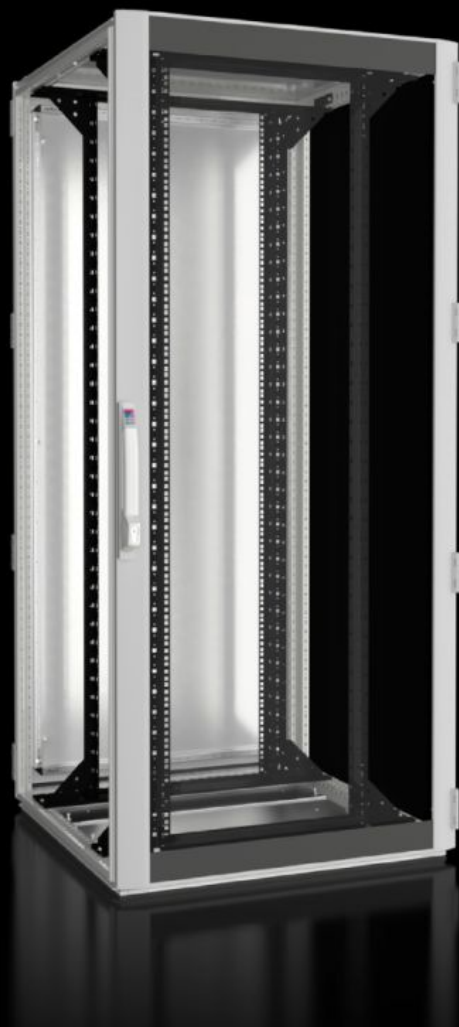

Rittal – The System.

Faster – better – everywhere.

DK 5508.131

Rack para redes/servidores TS IT

Estado: 5/04/2026 (Fonte: rittal.com/br-pt)

ENCLOSURES

POWER DISTRIBUTION

CLIMATE CONTROL

IT INFRASTRUCTURE

SOFTWARE & SERVICES

FRIEDHELM LOH GROUP