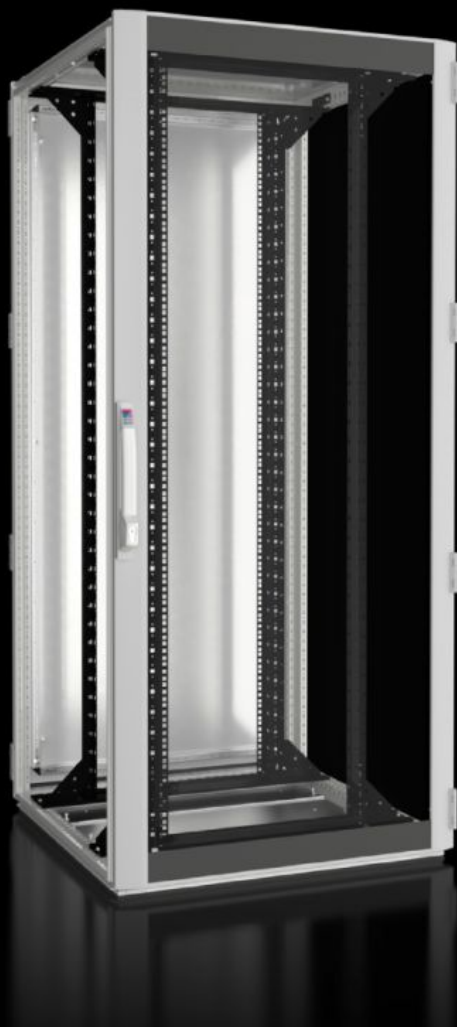

Rittal – The System.

Faster – better – everywhere.

DK 5508.131

Rack para redes/servidores TS IT

Estado: 21/06/2026 (Fonte: rittal.com/br-pt)

ENCLOSURES

POWER DISTRIBUTION

CLIMATE CONTROL

IT INFRASTRUCTURE

SOFTWARE & SERVICES

FRIEDHELM LOH GROUP