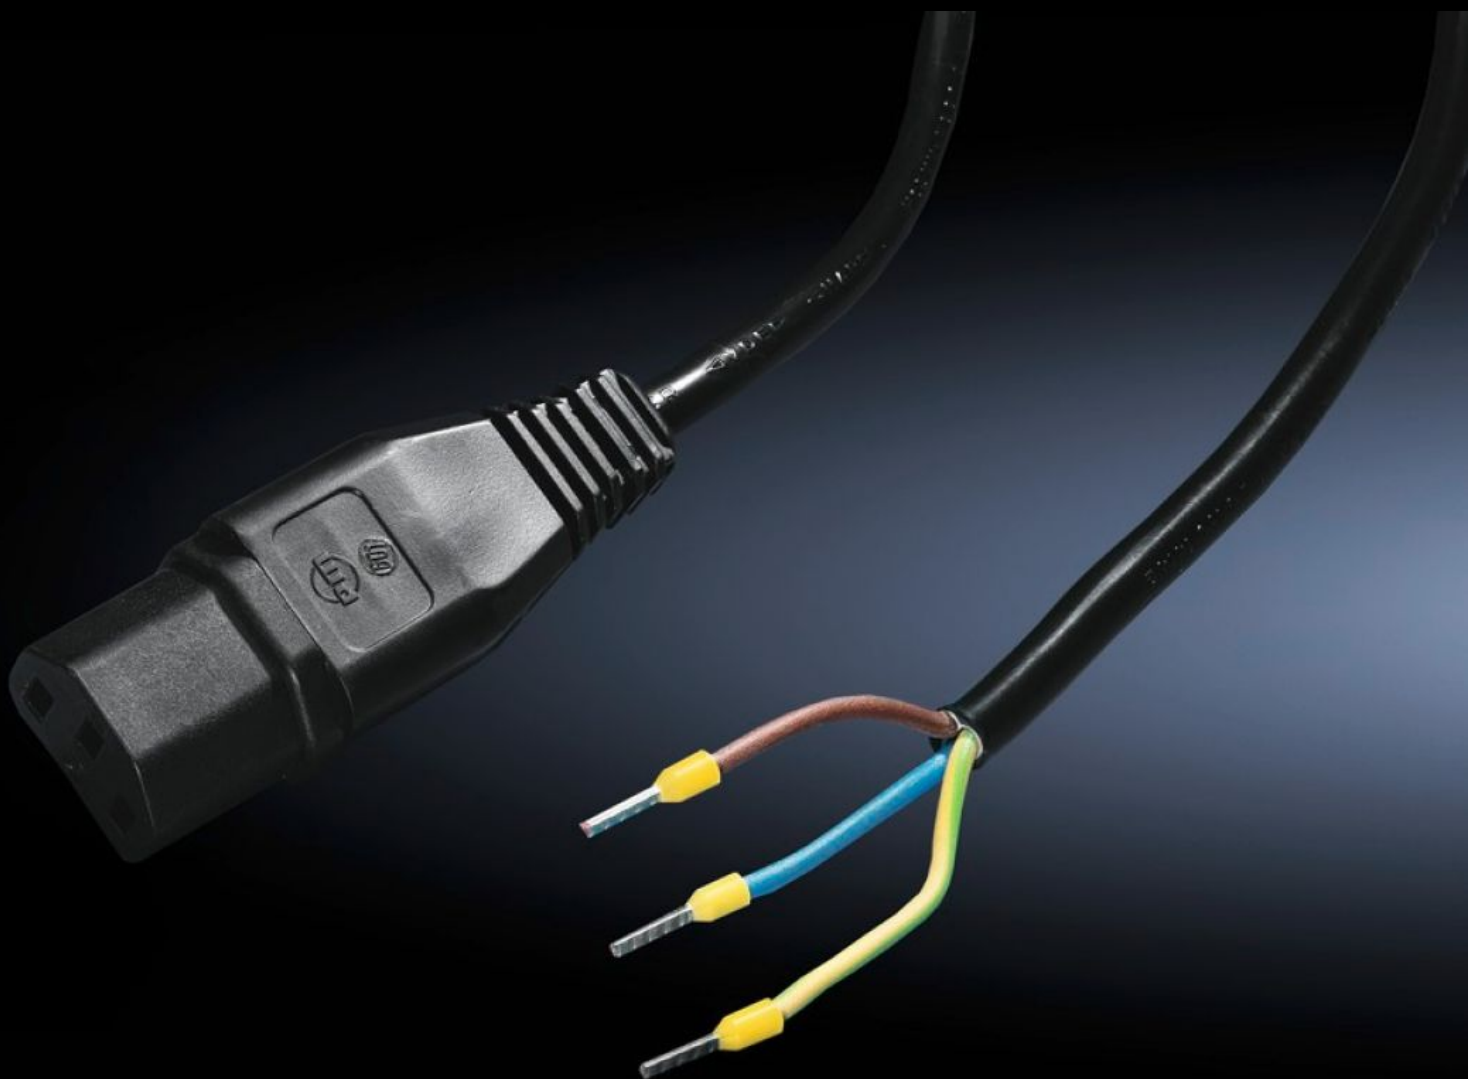

Rittal – The System.

Faster – better – everywhere.

SM 6450.060 Cabo de ligação

Estado: 13/05/2026 (Fonte: rittal.com/br-pt)

ENCLOSURES

POWER DISTRIBUTION

CLIMATE CONTROL

IT INFRASTRUCTURE

SOFTWARE & SERVICES

FRIEDHELM LOH GROUP

SM 6450.060 - Cabo de ligação Para fonte de alimentação

Com conector padrão IEC em uma extremidade, comprimento: 1,5 m.

Recursos

Cód. Ref.	SM 6450.060
Escopo de fornecimento	Cabo de ligação com conector padrão IEC C13 em uma extremidade
Dimensões	Comprimento: 1,5 m
Comprimento	1,5 m
Emb.	1 unid.
Peso líquido	0,112 kg
Peso bruto	0,2 kg
Número da tarifa alfandegária	85444290
ETIM 9	EC001576
ECLASS 8.0	27060402
Descrição do produto	CABO ALIMENT. FONTE 6450.050