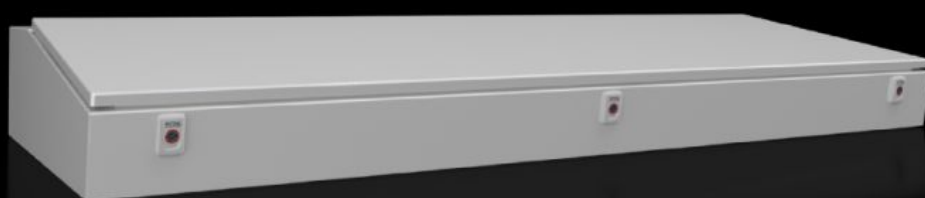

Rittal – The System.

Faster – better – everywhere.

CX 6713.000

Mesa de comando CX

Estado: 22/05/2026 (Fonte: rittal.com/br-pt)

ENCLOSURES

POWER DISTRIBUTION

CLIMATE CONTROL

IT INFRASTRUCTURE

SOFTWARE & SERVICES

FRIEDHELM LOH GROUP

CX 6713.000 - Mesa de comando CX

Quatro larguras diferentes possibilitam estruturar um sistema de console CX com dois ou três partes.

Recursos

Cód. Ref.	CX 6713.000
Modelo	Parte intermediária
Material	Armário: chapa de aço de 1,5 mm Tampa do console: chapa de aço de 2,0 mm com vedação em poliuretano expandido
Superfície	Caixa e tampa: pintura eletroforética por imersão, acabamento externo com pintura eletrostática a pó, pintura texturizada
Cor	RAL 7035
Escopo de fornecimento	Caixa Tampa com dobradiça atrás e 2 hastes de fixação com bloqueio automático. Desbloqueio automático à esquerda, desbloqueio manual à direita Abertura para passagem de cabos na base da caixa Fecho: palheta dupla de 3 mm Caixa Tampa com dobradiça montada embaixo incluindo suporte para tampa Base aberta para entrada de cabos personalizada
Dimensões	Largura: 1.600 mm Profundidade: 745 mm

Recursos

Altura na frente	130 mm
Altura atrás	200 mm
Código IK	IK10
Nota	É necessária uma placa de cobertura para fechar a mesa de comando Para estruturar um console de 2 partes, são necessárias uma base e uma placa de cobertura para mesa de comando Para estruturar um console de 3 partes, são necessários uma base e um console
Grau de proteção IP segundo a norma IEC 60 529	IP 55
Protection category NEMA	NEMA 1 NEMA 12
Material básico	Chapa de aço
Dimensões	Largura: 1.600 mm
Quantidade de fechos	3
Modelo do fecho	lingueta
Aplicação do fecho	Palheta dupla de 3 mm
Fecho	Modelo do fecho: lingueta Quantidade de fechos: 3 Aplicação do fecho: Palheta dupla de 3 mm
Emb.	1 unid.
Peso líquido	46 kg
Peso bruto	47 kg
Número da tarifa alfandegária	94032080
ETIM 9	EC000784
ETIM 8	EC000784
ECLASS 8.0	27180504
Descrição do produto	CX Sistema de console, mesa de comando, L: 1600 mm