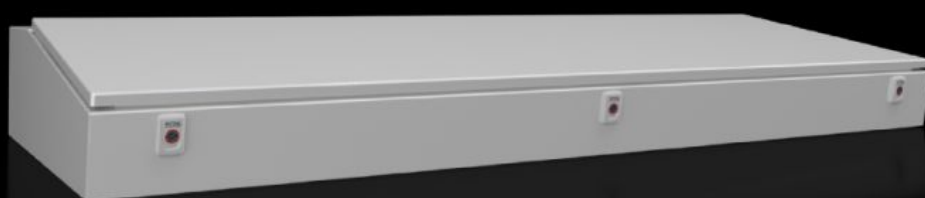

Rittal – The System.

Faster – better – everywhere.

CX 6713.000

Mesa de comando CX

Estado: 11/07/2026 (Fonte: rittal.com/br-pt)

ENCLOSURES

POWER DISTRIBUTION

CLIMATE CONTROL

IT INFRASTRUCTURE

SOFTWARE & SERVICES

FRIEDHELM LOH GROUP

CX 6713.000 - Mesa de comando CX

Quatro larguras diferentes possibilitam estruturar um sistema de console CX com dois ou três partes.

Recursos

Cód. Ref.	CX 6713.000
Modelo	Parte intermediária
Material	Armário: chapa de aço de 1,5 mm Tampa do console: chapa de aço de 2,0 mm com vedação em poliuretano expandido
Superfície	Caixa e tampa: pintura eletroforética por imersão, acabamento externo com pintura eletrostática a pó, pintura texturizada
Cor	RAL 7035
Escopo de fornecimento	Caixa Tampa com dobradiça atrás e 2 hastes de fixação com bloqueio automático. Desbloqueio automático à esquerda, desbloqueio manual à direita Abertura para passagem de cabos na base da caixa Fecho: palheta dupla de 3 mm Caixa Tampa com dobradiça montada embaixo incluindo suporte para tampa Base aberta para entrada de cabos personalizada
Dimensões	Largura: 1.600 mm Profundidade: 745 mm

Recursos

Altura na frente	130 mm
Altura atrás	200 mm
Código IK	IK10
Nota	É necessária uma placa de cobertura para fechar a mesa de comando Para estruturar um console de 2 partes, são necessárias uma base e uma placa de cobertura para mesa de comando Para estruturar um console de 3 partes, são necessários uma base e um console
Grau de proteção IP segundo a norma IEC 60 529	IP 55
Protection category NEMA	NEMA 1 NEMA 12
Material básico	Chapa de aço
Dimensões	Largura: 1.600 mm
Quantidade de fechos	3
Modelo do fecho	lingueta
Aplicação do fecho	Palheta dupla de 3 mm
Fecho	Modelo do fecho: lingueta Quantidade de fechos: 3 Aplicação do fecho: Palheta dupla de 3 mm
Emb.	1 unid.
Peso líquido	46 kg
Peso bruto	47 kg
Número da tarifa alfandegária	94032080
ETIM 9	EC000784
ETIM 8	EC000784
ECLASS 8.0	27180504
Descrição do produto	CX Sistema de console, mesa de comando, L: 1600 mm