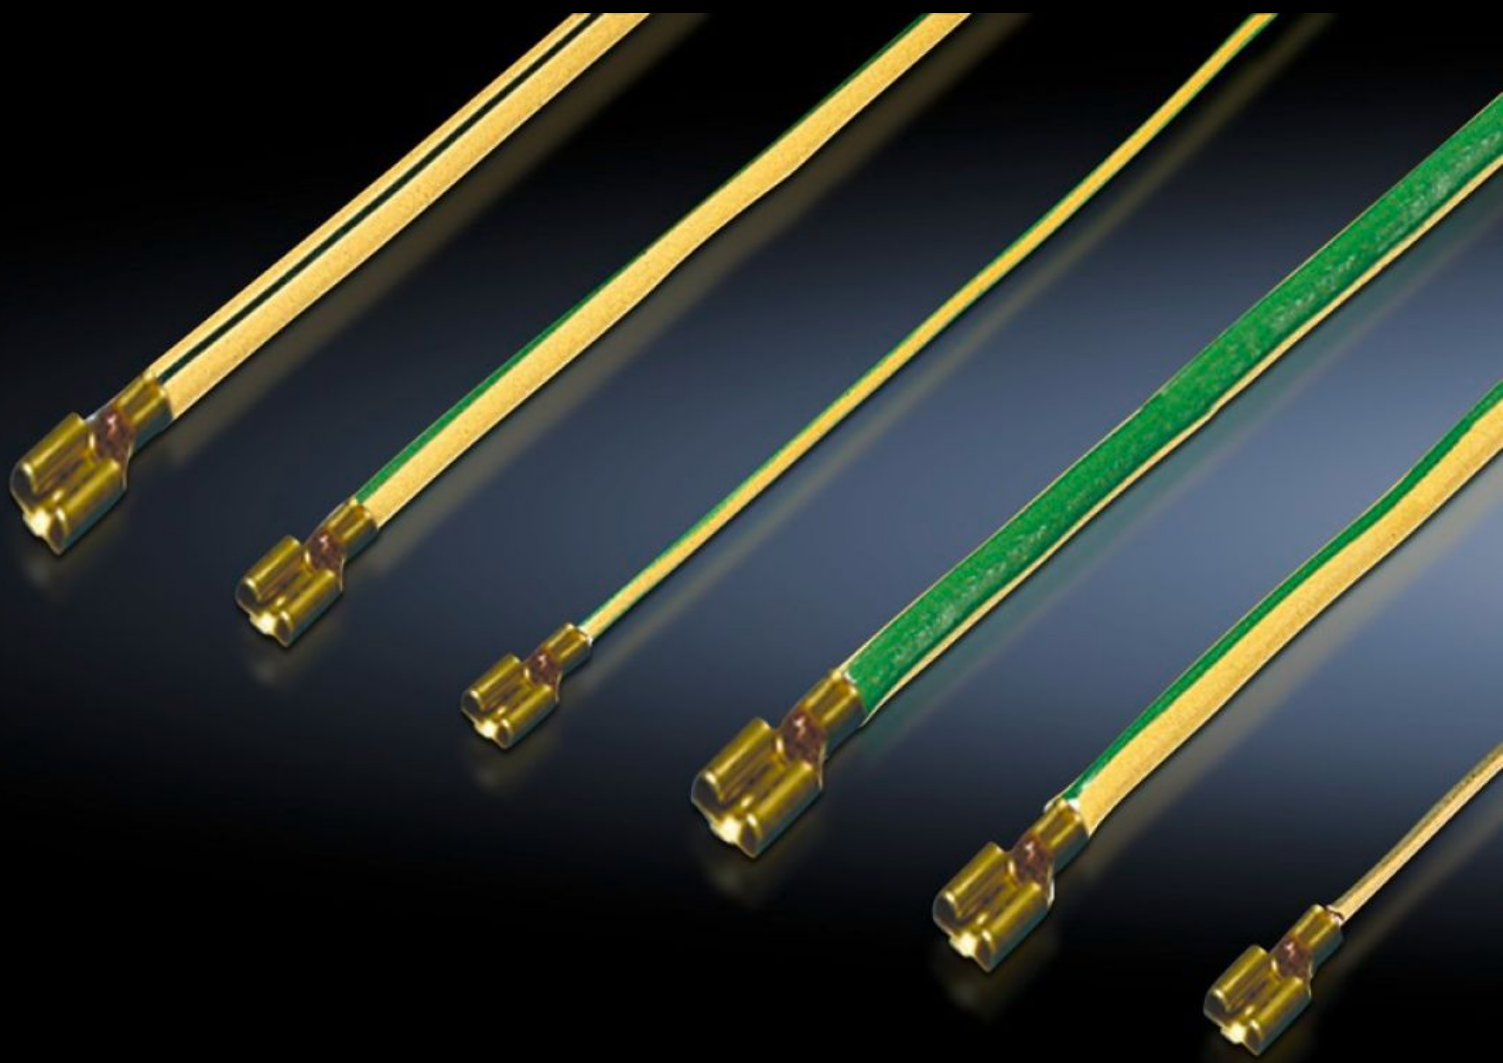

# TE 7000.675

# TE 7000.675 - Kit completo de aterramento para TE

Para efetuar o aterramento adequado ao sistema de todas as partes da caixa no quadro. Os condutores de aterramento estão prontos para instalação com conectores confeccionados e comprimento correto.

## Recursos

Cód. Ref.	TE 7000.675
Descrição do produto	Para efetuar o aterramento adequado ao sistema de todas as partes da caixa no quadro. Os condutores de aterramento estão prontos para instalação com conectores confeccionados e comprimento correto.
Escopo de fornecimento	4 fitas de aterramento de 300 mm 4 fitas de aterramento de 350 mm Inclui material de fixação
Nota	Se, com base na aplicação final, um eletricista profissional tiver efetuado uma avaliação dos riscos e não tiver identificado nenhum potencial de risco adicional, não será necessário tomar qualquer medida de aterramento de proteção
Emb.	1 unid.
Peso líquido	0,2 kg
Peso bruto	0,205 kg
Número da tarifa alfandegária	73269098
ETIM 9	EC001503
ECLASS 8.0	27149219
Descrição do produto	TE KIT LIGAÇÃO A TERRA