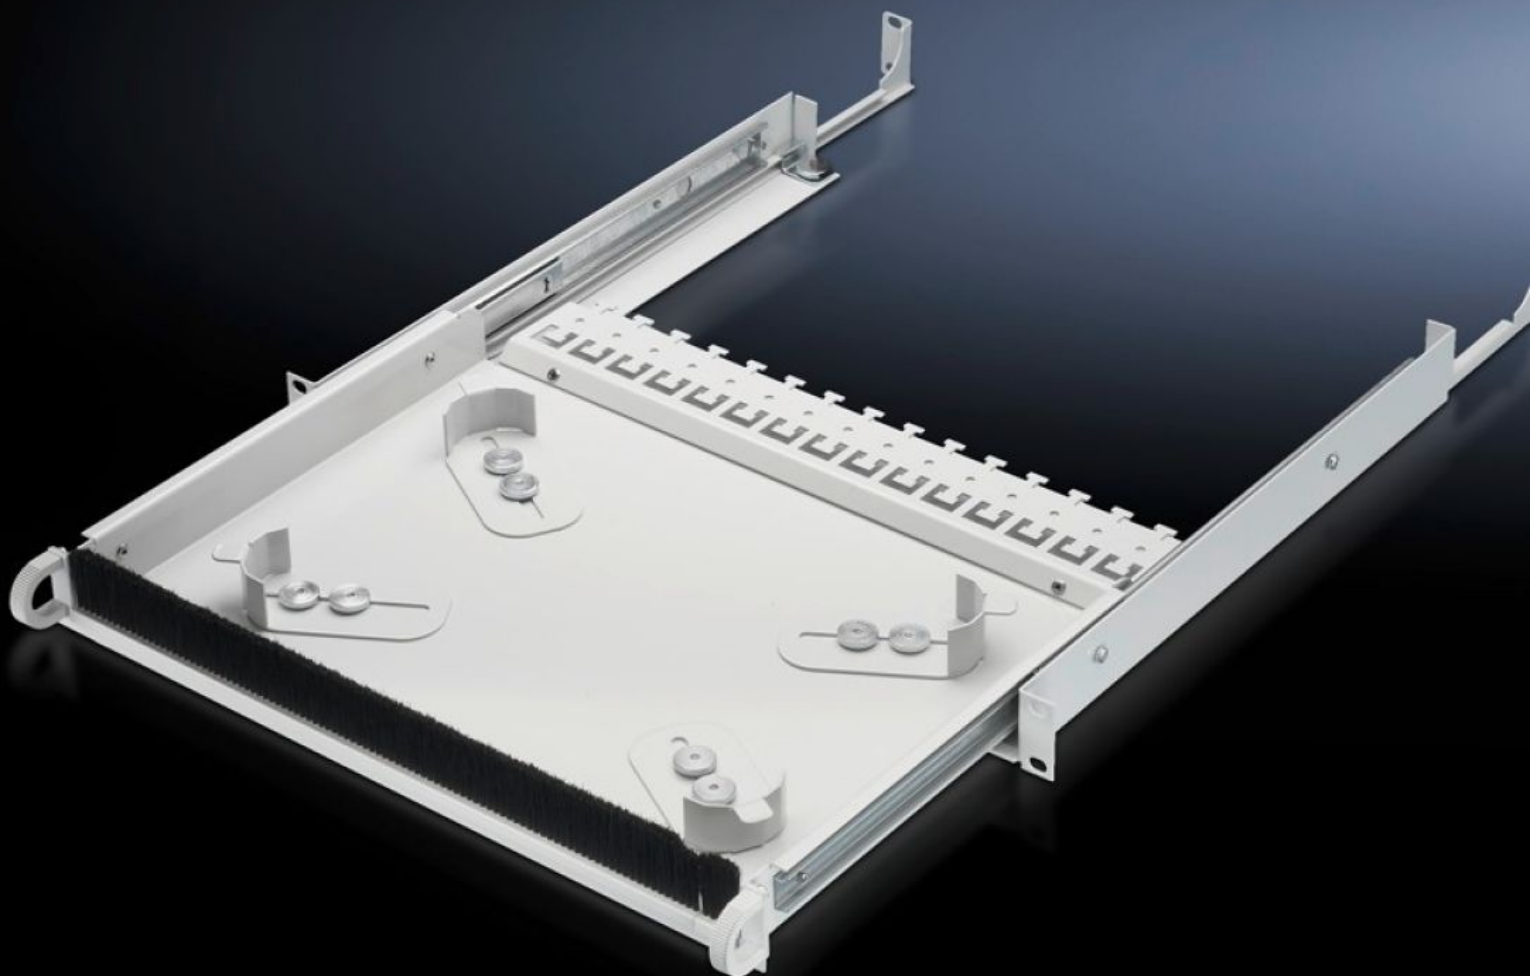

Rittal – The System.

Faster – better – everywhere.

DK 7063.200

Gaveta de 19"

Estado: 4/04/2026 (Fonte: rittal.com/br-pt)

ENCLOSURES

POWER DISTRIBUTION

CLIMATE CONTROL

IT INFRASTRUCTURE

SOFTWARE & SERVICES

FRIEDHELM LOH GROUP

DK 7063.200 - Gaveta de 19" Para acomodar o comprimento excessivo dos cabos

Gaveta com 1 UA para a reserva de cabos de forma organizada, compacta e segura nos níveis de 19", pode ser montada entre dois níveis de 19", independentemente do sistema do armário.

Recursos

Cód. Ref.	DK 7063.200
Descrição do produto	A gaveta com 1 UA oferece uma opção confortável de suporte para reserva de cabos de forma organizada, compacta e segura nos níveis de 19".
Vantagens	Frente com régua de escova para entrada dos cabos Régua retangular no lado de trás para fixação dos cabos Anéis para guiar os condutores por elementos ajustáveis no espaço interno sem que sejam dobrados
Aplicações	Montagem entre dois níveis de 19" Para a montagem em trilhos com perfil em L, trilhos perfilados cavados ou quadros de montagem
Material	Chapa de aço
Cor	RAL 7035
Escopo de fornecimento	Gaveta Trilhos telescópicos Material de fixação
Unidades de altura	1 UA
Distância entre os níveis	435 - 750 mm
Emb.	1 unid.