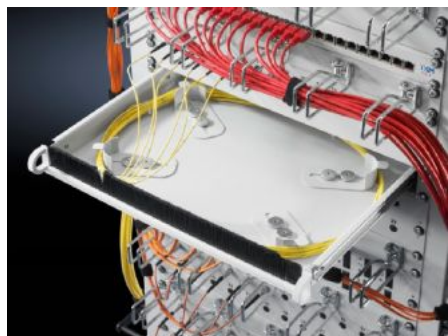

IT INFRASTRUCTURE

SOFTWARE & SERVICES

FRIEDHELM LOH GROUP

DK 7063.200 - Gaveta de 19" Para acomodar o comprimento excessivo dos cabos

Gaveta com 1 UA para a reserva de cabos de forma organizada, compacta e segura nos níveis de 19", pode ser montada entre dois níveis de 19", independentemente do sistema do armário.

Recursos

Cód. Ref.	DK 7063.200
Descrição do produto	A gaveta com 1 UA oferece uma opção confortável de suporte para reserva de cabos de forma organizada, compacta e segura nos níveis de 19".
Vantagens	Frente com régua de escova para entrada dos cabos Régua retangular no lado de trás para fixação dos cabos Anéis para guiar os condutores por elementos ajustáveis no espaço interno sem que sejam dobrados
Aplicações	Montagem entre dois níveis de 19" Para a montagem em trilhos com perfil em L, trilhos perfilados cavados ou quadros de montagem
Material	Chapa de aço
Cor	RAL 7035
Escopo de fornecimento	Gaveta Trilhos telescópicos Material de fixação
Unidades de altura	1 UA
Distância entre os níveis	435 - 750 mm
Emb.	1 unid.