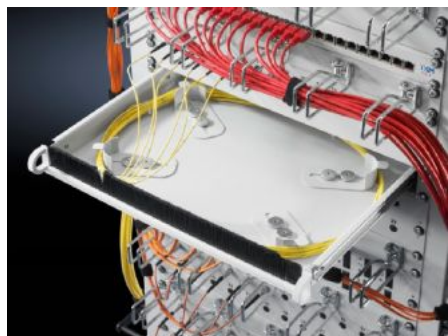

SOFTWARE & SERVICES

FRIEDHELM LOH GROUP

DK 7063.200 - Gaveta de 19" Para acomodar o comprimento excessivo dos cabos

Gaveta com 1 UA para a reserva de cabos de forma organizada, compacta e segura nos níveis de 19", pode ser montada entre dois níveis de 19", independentemente do sistema do armário.

Recursos

Cód. Ref.	DK 7063.200
Descrição do produto	A gaveta com 1 UA oferece uma opção confortável de suporte para reserva de cabos de forma organizada, compacta e segura nos níveis de 19".
Vantagens	Frente com régua de escova para entrada dos cabos Régua retangular no lado de trás para fixação dos cabos Anéis para guiar os condutores por elementos ajustáveis no espaço interno sem que sejam dobrados
Aplicações	Montagem entre dois níveis de 19" Para a montagem em trilhos com perfil em L, trilhos perfilados cavados ou quadros de montagem
Material	Chapa de aço
Cor	RAL 7035
Escopo de fornecimento	Gaveta Trilhos telescópicos Material de fixação
Unidades de altura	1 UA
Distância entre os níveis	435 - 750 mm
Emb.	1 unid.