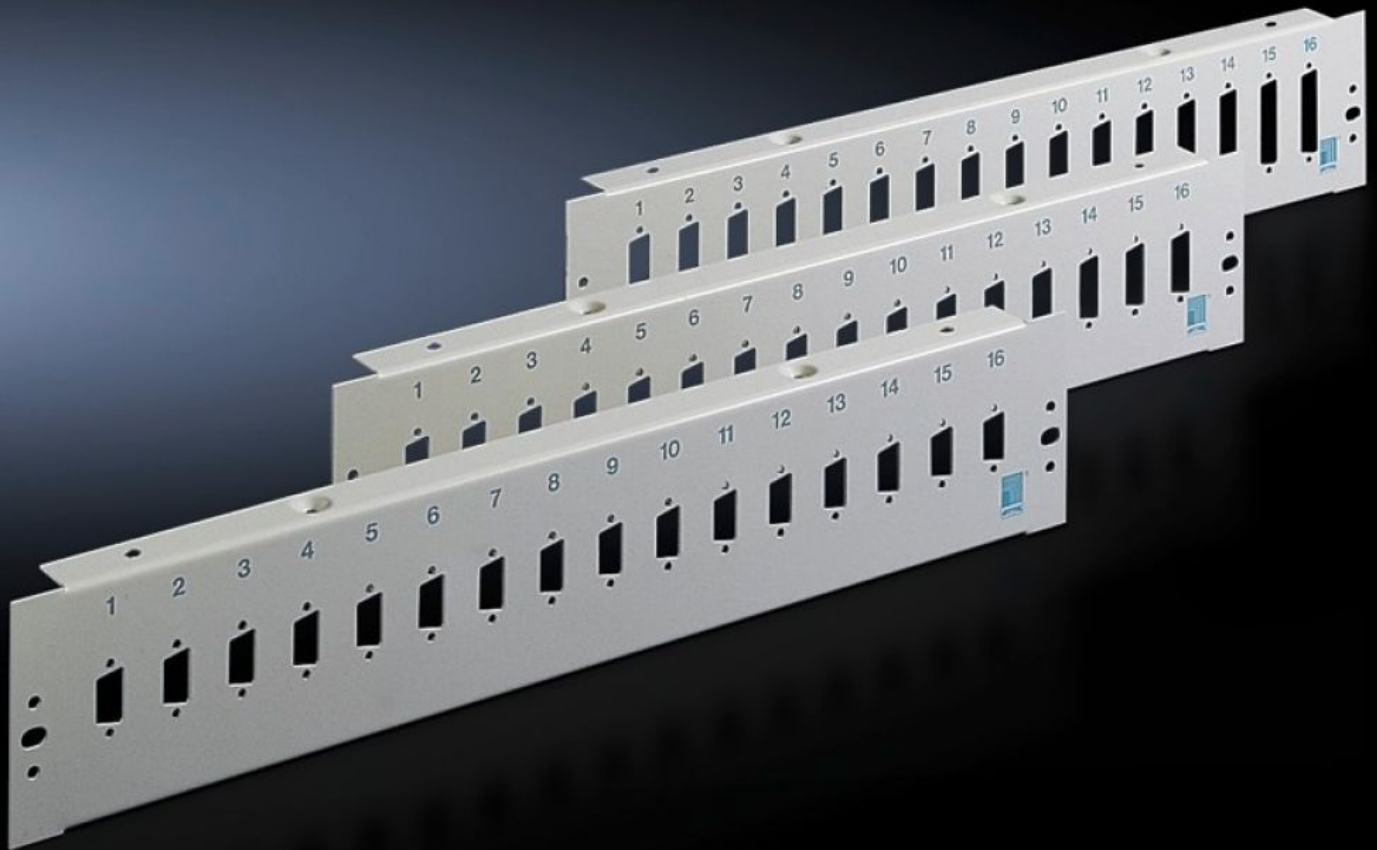

Rittal – The System.

Faster – better – everywhere.

DK 7086.535 Patch panel

Estado: 16/12/2025 (Fonte: rittal.com/br-pt)

ENCLOSURES

POWER DISTRIBUTION

CLIMATE CONTROL

IT INFRASTRUCTURE

SOFTWARE & SERVICES

FRIEDHELM LOH GROUP

DK 7086.535 - Patch panel Para interfaces de 24 V

Para montagem de 16 tomadas D-Sub (trapezoides) e conectores, com a possibilidade de montagem de suportes para fixação de cabos.

Recursos

Cód. Ref.	DK 7086.535
Descrição do produto	Para a montagem de 16 tomadas D-Sub (trapezoides) e conectores. Com a possibilidade de montagem de suportes para fixação de cabos DK 7610.000 ou DK 7611.000.
Material	Chapa de aço
Cor	RAL 7035
Para qtd. de polos	15
Quantidade de espaços para montagem	16
Quantidade de espaços para montagem	:
Emb.	1 unid.
Peso líquido	0.678
Peso bruto	0.743
Número da tarifa alfandegária	94039910
EAN	4028177166387
ECLASS 8.0	19170112