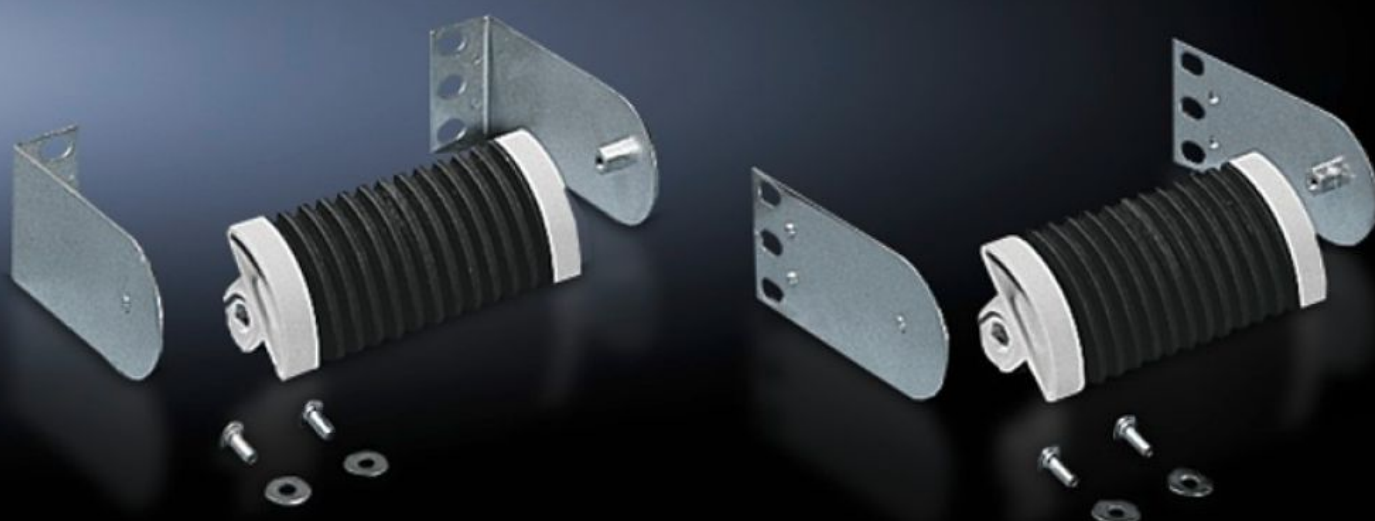

Rittal – The System.

Faster – better – everywhere.

DK 7116.500

Suportes para condução de cabos de fibra óptica

Estado: 17/04/2026 (Fonte: rittal.com/br-pt)

ENCLOSURES

POWER DISTRIBUTION

CLIMATE CONTROL

IT INFRASTRUCTURE

SOFTWARE & SERVICES

FRIEDHELM LOH GROUP

DK 7116.500 - Suportes para condução de cabos de fibra óptica

Para encaixe de cabos de fibra óptica ou cabos de conexão nas ranhuras do corpo interno, uma cinta de borracha fixa cabos de fibra óptica com diferentes diâmetros até Ø 4,5 mm.

Recursos

Cód. Ref.	DK 7116.500
Descrição do produto	As ranhuras do corpo interno destinam-se ao encaixe de cabos de fibra óptica ou cabos de conexão. Uma cinta de borracha fixa cabos de fibra óptica com diferentes diâmetros até Ø 4,5 mm. A estrutura oferece alívio da tração e raio de curvatura.
Funcionamento	As cantoneiras de fixação inclusas no escopo de fornecimento têm aplicação universal. Os cabos de fibra óptica podem ser fixados no patch panel em diferentes posições de montagem e em diversos sentidos: lateralmente direto no patch panel, na frente do patch panel, lateralmente ao lado do patch panel e atrás do patch panel.
Material	Plástico reforçado
Cor	Externo: RAL 7035 Corpo interno: RAL 9005

Recursos

Escopo de fornecimento	2 suportes para roteamento de cabos 2 cintas de borracha Kit para montagem modular Inclui material de fixação
Dimensões	Comprimento: 120 mm
Emb.	2 unid.
Peso líquido	0,48 kg
Peso bruto	0,488 kg
Número da tarifa alfandegária	83024200
ETIM 9	EC000322
ECLASS 8.0	27400604
Descrição do produto	DK ESTRIBO GUIA DK FIBR.OPTICA