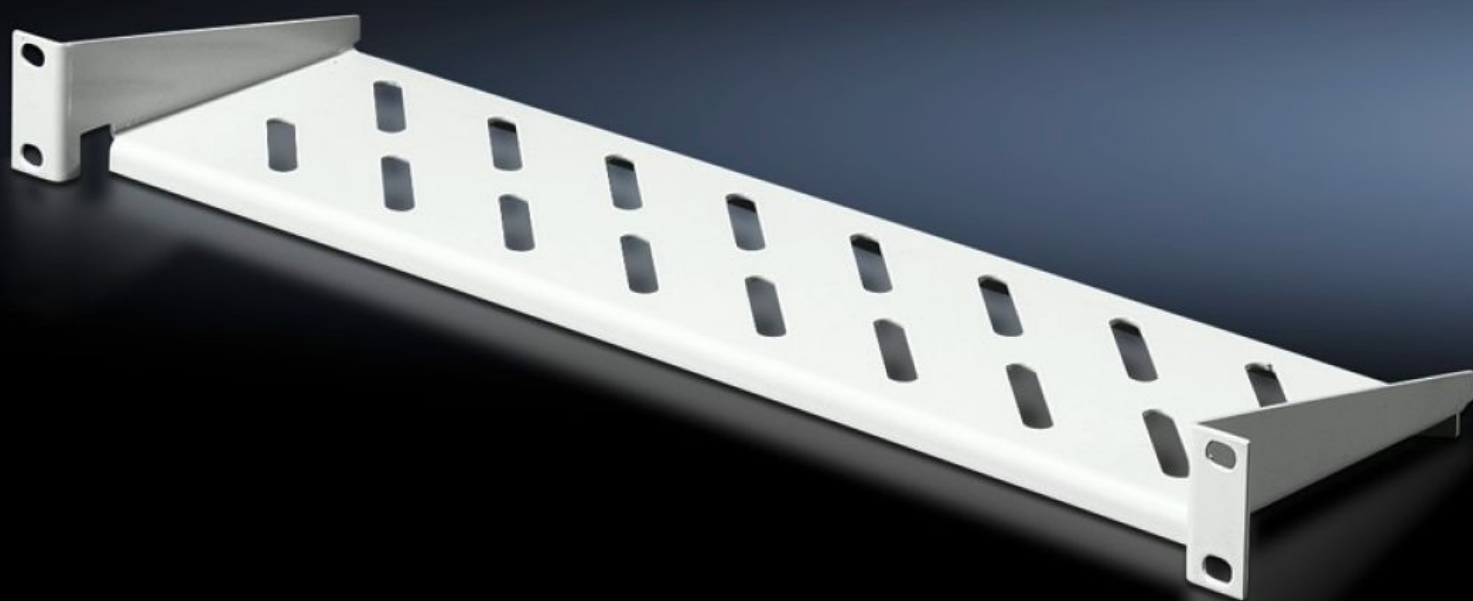

Rittal – The System.

Faster – better – everywhere.

DK 7119.140

Prateleira com 1 UA, montagem fixa

Estado: 19/06/2026 (Fonte: rittal.com/br-pt)

ENCLOSURES

POWER DISTRIBUTION

CLIMATE CONTROL

IT INFRASTRUCTURE

SOFTWARE & SERVICES

FRIEDHELM LOH GROUP

DK 7119.140 - Prateleira com 1 UA, montagem fixa

Esquema de orifícios de 482,6 mm (19")

482,6 mm (19")/535 mm (métrico), superfície de apoio para componentes ativos de pequeno porte como, por exemplo, modems ou mini hubs em níveis métricos ou de polegadas, capacidade de carga: 10 kg.

Recursos

Cód. Ref.	DK 7119.140
Modelo	Modelo de 19"
Descrição do produto	A superfície ideal de apoio para componentes ativos de pequeno porte como, por exemplo, modems ou mini hubs.
Material	Chapa de aço
Cor	RAL 7035
Capacidade de carga	Carga estática da superfície de 10 kg
Nota	Não é possível a combinação com trilhos telescópicos. Altura aleatória de montagem na UA de aproximadamente 35 mm
Dimensões	Largura: 482,6 mm Profundidade: 140 mm
Emb.	1 unid.
Peso líquido	0,781 kg
Peso bruto	0,881 kg