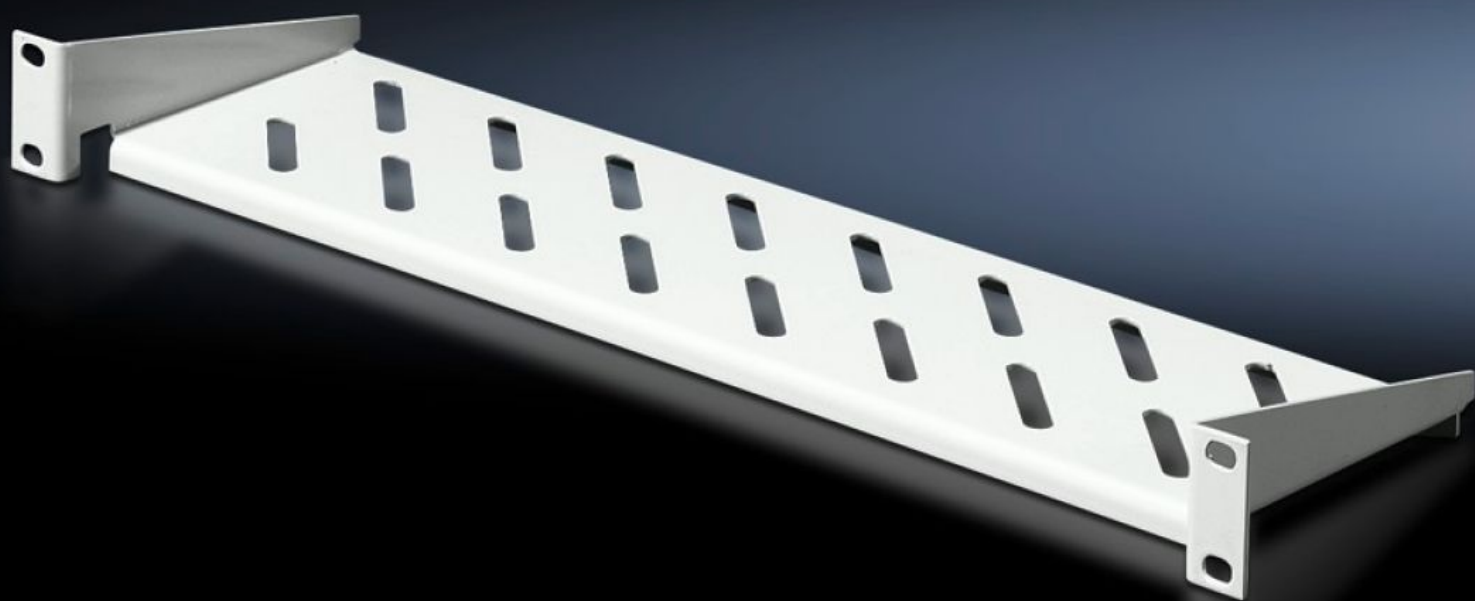

Rittal – The System.

Faster – better – everywhere.

DK 7119.140

Prateleira com 1 UA, montagem fixa

Estado: 4/05/2026 (Fonte: rittal.com/br-pt)

ENCLOSURES

POWER DISTRIBUTION

CLIMATE CONTROL

IT INFRASTRUCTURE

SOFTWARE & SERVICES

FRIEDHELM LOH GROUP

DK 7119.140 - Prateleira com 1 UA, montagem fixa

Esquema de orifícios de 482,6 mm (19")

482,6 mm (19")/535 mm (métrico), superfície de apoio para componentes ativos de pequeno porte como, por exemplo, modems ou mini hubs em níveis métricos ou de polegadas, capacidade de carga: 10 kg.

Recursos

Cód. Ref.	DK 7119.140
Modelo	Modelo de 19"
Descrição do produto	A superfície ideal de apoio para componentes ativos de pequeno porte como, por exemplo, modems ou mini hubs.
Material	Chapa de aço
Cor	RAL 7035
Capacidade de carga	Carga estática da superfície de 10 kg
Nota	Não é possível a combinação com trilhos telescópicos. Altura aleatória de montagem na UA de aproximadamente 35 mm
Dimensões	Largura: 482,6 mm Profundidade: 140 mm
Emb.	1 unid.
Peso líquido	0,781 kg
Peso bruto	0,881 kg