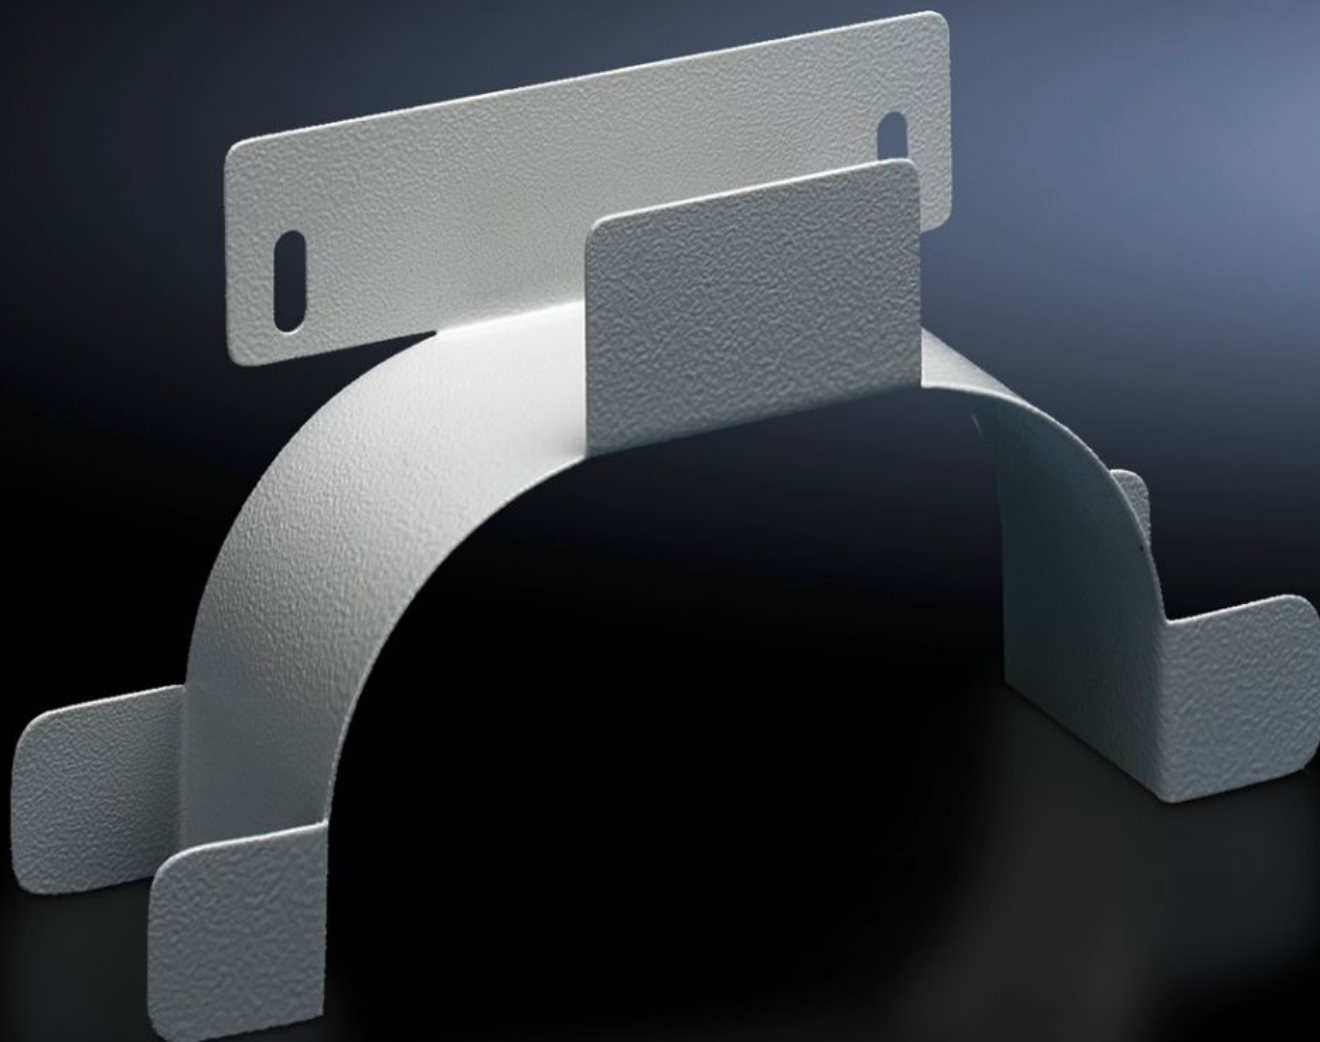

Rittal – The System.

Faster – better – everywhere.

DK 7220.500

Suporte para reserva de cabos

Estado: 22/05/2026 (Fonte: rittal.com/br-pt)

ENCLOSURES

POWER DISTRIBUTION

CLIMATE CONTROL

IT INFRASTRUCTURE

SOFTWARE & SERVICES

FRIEDHELM LOH GROUP