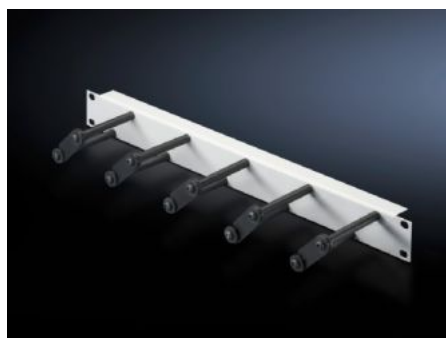

IT INFRASTRUCTURE

SOFTWARE & SERVICES

FRIEDHELM LOH GROUP

DK 7257.050 - Painel com barras para gerenciamento de cabos para gerenciamento horizontal de cabos

Para o gerenciamento horizontal dos cabos de alimentação com barras para gerenciamento de cabos, possibilita modificação cômoda e ampliação da instalação dos cabos através da abertura de cada uma das barras.

Recursos

Cód. Ref.	DK 7257.050
Descrição do produto	Para o gerenciamento horizontal dos cabos de alimentação utilizando 5 barras para gerenciamento de cabos. A abertura de cada uma das barras possibilita conforto na alteração e ampliação da instalação dos cabos.
Material	Painel: chapa de aço pintada Barras para gerenciamento de cabos: plástico
Cor	Painel: RAL 7035 Barras para gerenciamento de cabos: RAL 9005
Depth of bars	100 mm
Number bars per U	5
Dimensões	Largura: 482,6 mm
Unidades de altura	1 UA
Emb.	1 unid.
Peso líquido	0,6 kg
Peso bruto	0,629 kg
Número da tarifa alfandegária	73182900