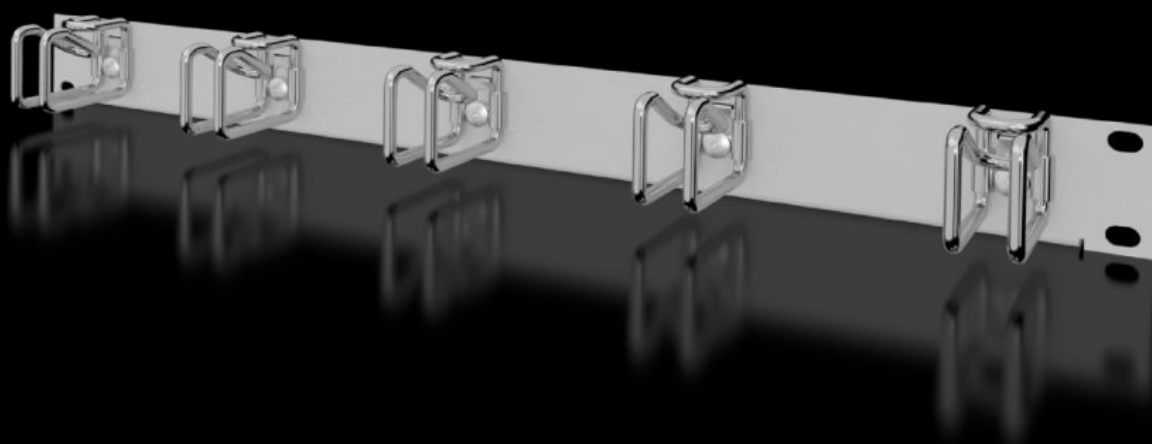

Rittal – The System.

Faster – better – everywhere.

DK 7257.200

Painel para gerenciamento de cabos

Estado: 22/05/2026 (Fonte: rittal.com/br-pt)

ENCLOSURES

POWER DISTRIBUTION

CLIMATE CONTROL

IT INFRASTRUCTURE

SOFTWARE & SERVICES

FRIEDHELM LOH GROUP