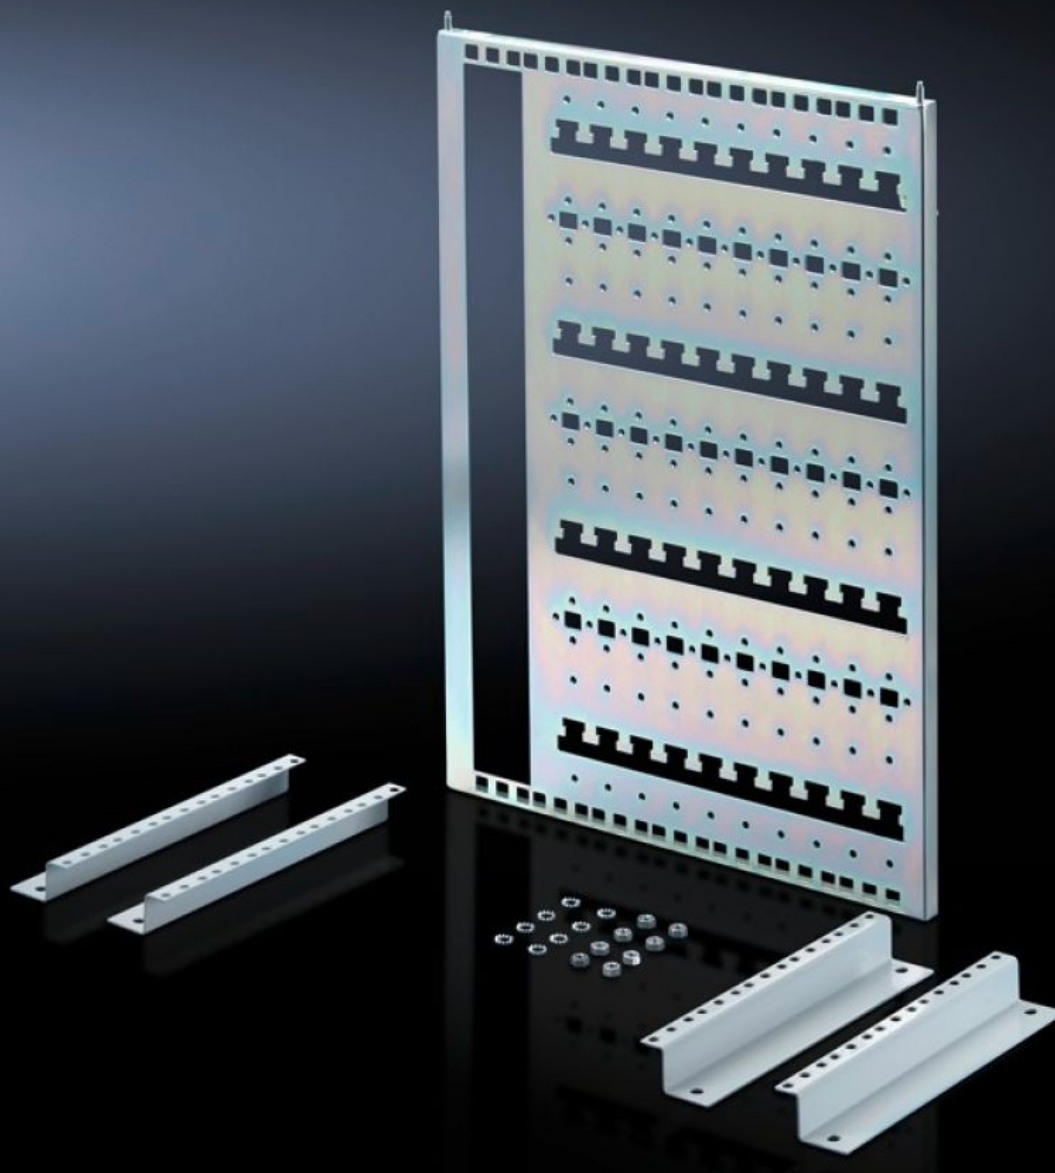

Rittal – The System.

Faster – better – everywhere.

DK 7501.100 Kit de montagem

Estado: 21/05/2026 (Fonte: rittal.com/br-pt)

ENCLOSURES

POWER DISTRIBUTION

CLIMATE CONTROL

IT INFRASTRUCTURE

SOFTWARE & SERVICES

FRIEDHELM LOH GROUP

DK 7501.100 - Kit de montagem Para VerticalBox

Placa de suporte móvel para maior flexibilidade na montagem interna para o roteamento de cabos, fixação de equipamentos de pequeno porte, régua de tomadas, etc.

Recursos

Cód. Ref.	DK 7501.100
Descrição do produto	A placa de suporte móvel proporciona maior flexibilidade na montagem interna para o roteamento dos cabos, fixação de equipamentos de pequeno porte, régua de tomadas, etc. Montagem com profundidade variável em intervalos de 25 mm.
Material	Chapa de aço
Superfície	Galvanizado
Escopo de fornecimento	Inclui material de fixação
Dimensões	Largura: 350 mm Altura: 485 mm
Emb.	1 unid.
Peso líquido	2,3 kg
Peso bruto	2,85 kg
Número da tarifa alfandegária	83024900
ECLASS 8.0	27189234