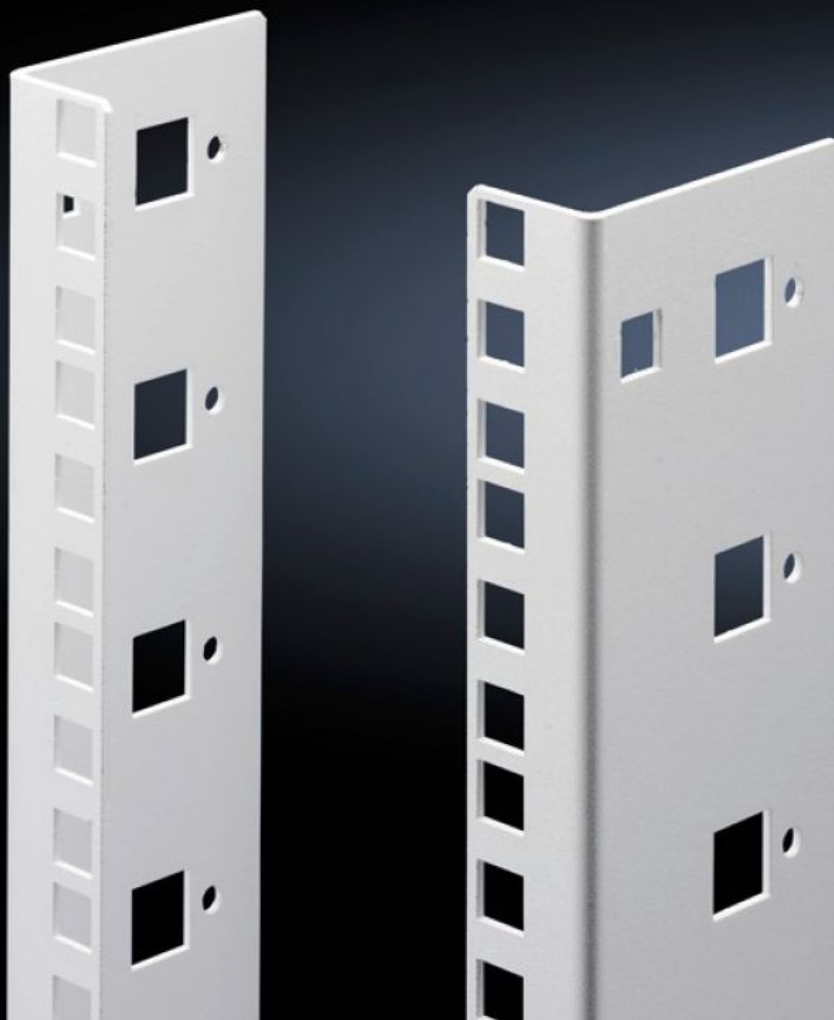

Rittal – The System.

Faster – better – everywhere.

DK 7507.715

Trilhos perfilados em polegadas

Estado: 22/05/2026 (Fonte: rittal.com/br-pt)

ENCLOSURES

POWER DISTRIBUTION

CLIMATE CONTROL

IT INFRASTRUCTURE

SOFTWARE & SERVICES

FRIEDHELM LOH GROUP

DK 7507.715 - Trilhos perfilados em polegadas para FlatBox

Perfil em L como segundo nível de fixação.

Recursos

Cód. Ref.	DK 7507.715
Descrição do produto	Perfil em L como segundo nível de fixação.
Material	Chapa de aço pintada
Cor	RAL 7035
Escopo de fornecimento	Inclui material de fixação para montagem rápida sem uso de ferramenta
Unidades de altura	15 UA
Nota	Sempre fazer o pedido do segundo nível de fixação com a mesma altura da caixa básica A montagem parcial não é possível
Emb.	2 unid.
Peso líquido	1,45 kg
Peso bruto	1,46 kg
PCF/emb (cadle to gate)	5,6 kg CO2 eq (Cat B)
Nota sobre a classe de pegada de carbono do produto (PCF)	Categoria B: valor PCF (cradle to gate) calculado aproximadamente com base no peso do produto e declarado voluntariamente
Número da tarifa alfandegária	73269098
ETIM 9	EC002620
ECLASS 8.0	27189261
Descrição do produto	DK FLATBOX PERFIS 19" 15u pk 2