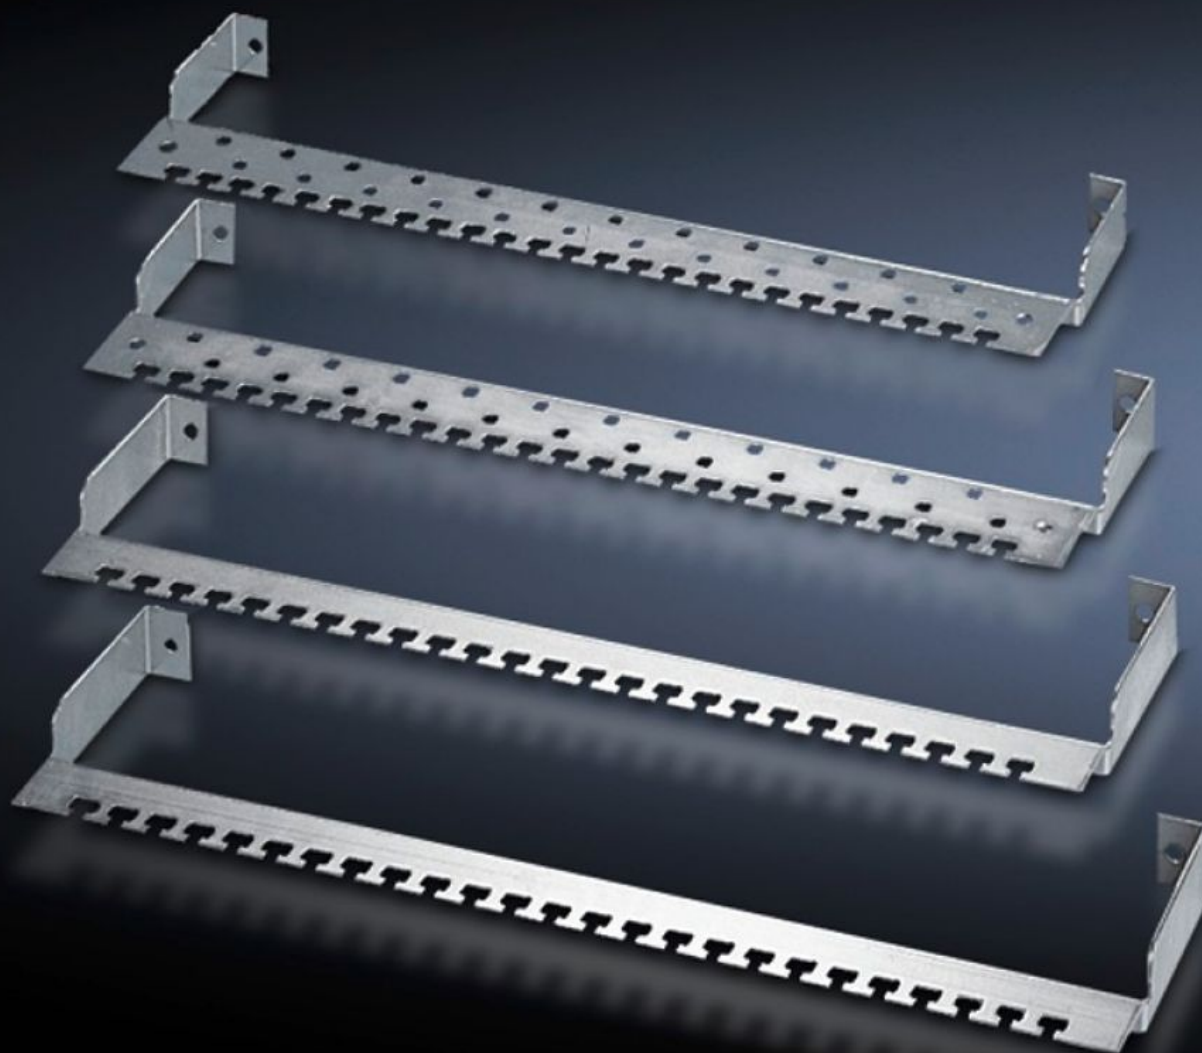

Rittal – The System.

Faster – better – everywhere.

DK 7610.000

Guia para fixação de cabos

Estado: 4/04/2026 (Fonte: rittal.com/br-pt)

ENCLOSURES

POWER DISTRIBUTION

CLIMATE CONTROL

IT INFRASTRUCTURE

SOFTWARE & SERVICES

FRIEDHELM LOH GROUP

DK 7610.000 - Guia para fixação de cabos Para patch panel

Para aliviar a tensão da entrada e da saída de condutores de dados, opcionalmente com cliques com mola para fixação e contato da blindagem do cabo.

Recursos

Cód. Ref.	DK 7610.000
Modelo	Sem contato da blindagem do cabo
Descrição do produto	Para aliviar a tensão da entrada e da saída de condutores de dados. Opcionalmente com cliques com mola para fixação e contato da blindagem do cabo. A conexão com o patch panel é feita através de pinos de fixação no próprio painel.
Material	Chapa de aço galvanizada de 2 mm
Escopo de fornecimento	Inclui material de fixação
Emb.	1 unid.
Peso líquido	0,4 kg
Peso bruto	0,481 kg
Número da tarifa alfandegária	73269098
ECLASS 8.0	27400604
Descrição do produto	SUP. ENTRADA CABOS