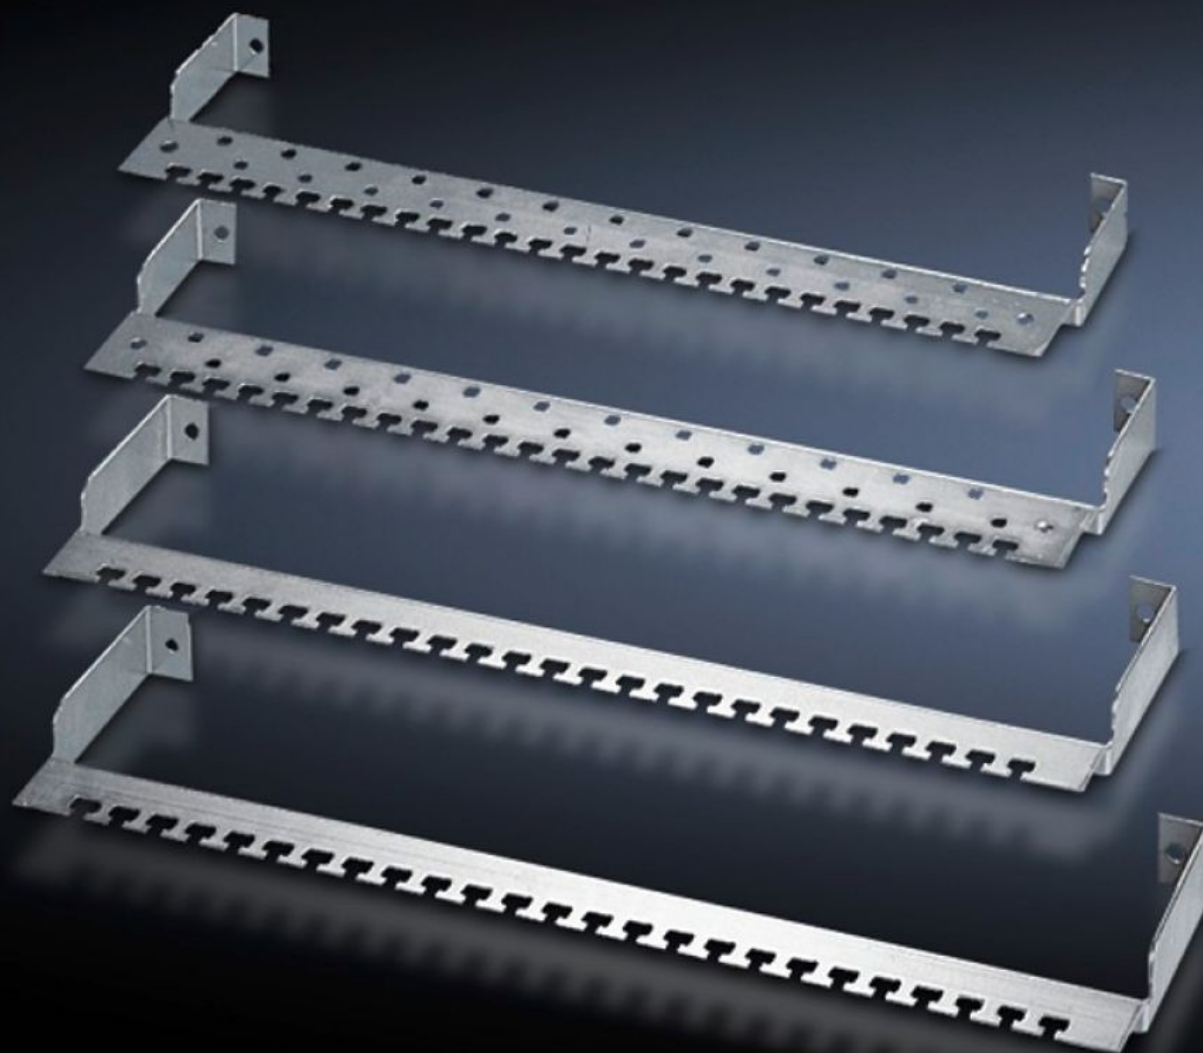

Rittal – The System.

Faster – better – everywhere.

DK 7610.000

Guia para fixação de cabos

Estado: 18/06/2026 (Fonte: rittal.com/br-pt)

ENCLOSURES

POWER DISTRIBUTION

CLIMATE CONTROL

IT INFRASTRUCTURE

SOFTWARE & SERVICES

FRIEDHELM LOH GROUP

DK 7610.000 - Guia para fixação de cabos Para patch panel

Para aliviar a tensão da entrada e da saída de condutores de dados, opcionalmente com cliques com mola para fixação e contato da blindagem do cabo.

Recursos

Cód. Ref.	DK 7610.000
Modelo	Sem contato da blindagem do cabo
Descrição do produto	Para aliviar a tensão da entrada e da saída de condutores de dados. Opcionalmente com cliques com mola para fixação e contato da blindagem do cabo. A conexão com o patch panel é feita através de pinos de fixação no próprio painel.
Material	Chapa de aço galvanizada de 2 mm
Escopo de fornecimento	Inclui material de fixação
Emb.	1 unid.
Peso líquido	0,4 kg
Peso bruto	0,481 kg
Número da tarifa alfandegária	73269098
ECLASS 8.0	27400604
Descrição do produto	SUP. ENTRADA CABOS