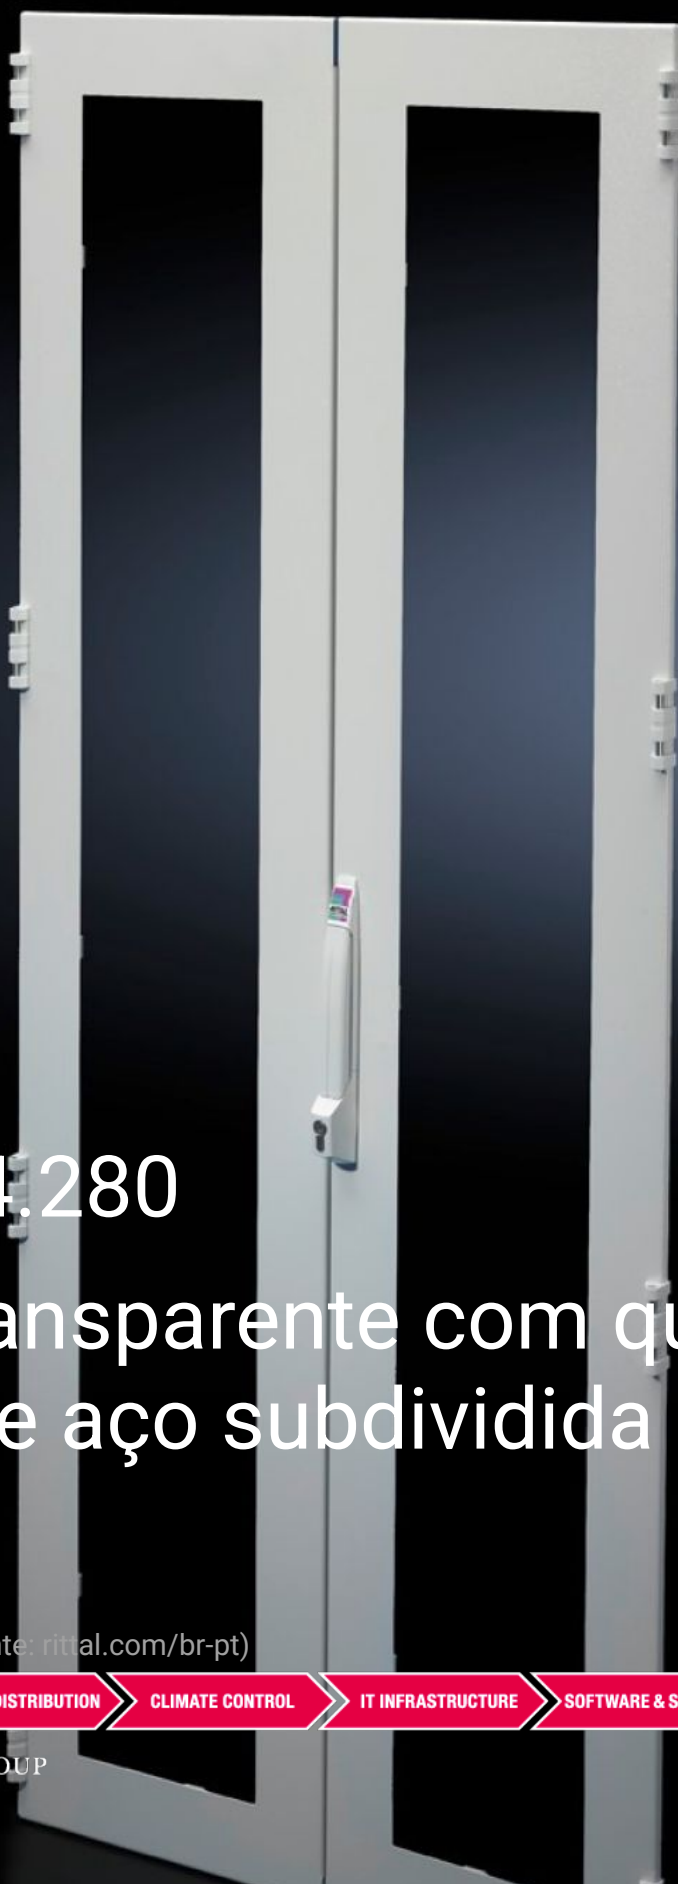

Rittal – The System.

Faster – better – everywhere.

DK 7824.280

Porta transparente com quadro em chapa de aço subdividida na vertical

Estado: 5/04/2026 (Fonte: rittal.com/br-pt)

ENCLOSURES

POWER DISTRIBUTION

CLIMATE CONTROL

IT INFRASTRUCTURE

SOFTWARE & SERVICES

FRIEDHELM LOH GROUP

DK 7824.280 - Porta transparente com quadro em chapa de aço subdividida na vertical Para TS 8

Para substituir portas já instaladas. Devido ao raio de abertura reduzido de cada uma das portas, é possível reduzir a distância entre as séries de armários.

Recursos

Cód. Ref.	DK 7824.280
Descrição do produto	Com visor escurecido, sistema de fecho de barra de 4 pontos e fecho Comfort para tambor semicilíndrico com fecho de segurança 3524 E. O modelo bipartido possibilita a montagem dos racks com aproveitamento otimizado do espaço, ao mesmo tempo oferecendo acesso perfeito devido à distância reduzida entre os módulos de racks. Máximo ângulo de abertura das portas devido às dobradiças de 180° integradas.
Material	Quadro: chapa de aço Visor: vidro de segurança com espessura de 3 mm
Superfície	Pintura eletrostática a pó
Cor	RAL 7035
Escopo de fornecimento	Inclui material de fixação
Nota	O modelo com 2200 mm de altura não pode ser combinado com um quadro de 45 UA montado com dobradiça.
Grau de proteção IP segundo a norma IEC 60 529	IP 55
Adequado para	Tipo de caixa: TS 8 Largura: 800 mm Altura: 2.000 mm
Emb.	1 unid.
Peso líquido	34 kg
Peso bruto	35,4 kg
Número da tarifa alfandegária	94039910

Recursos

ECLASS 8.0

27182204

Descrição do produto

DK-TS PORTA VIDRO DIVISAO VERT. 800X2000