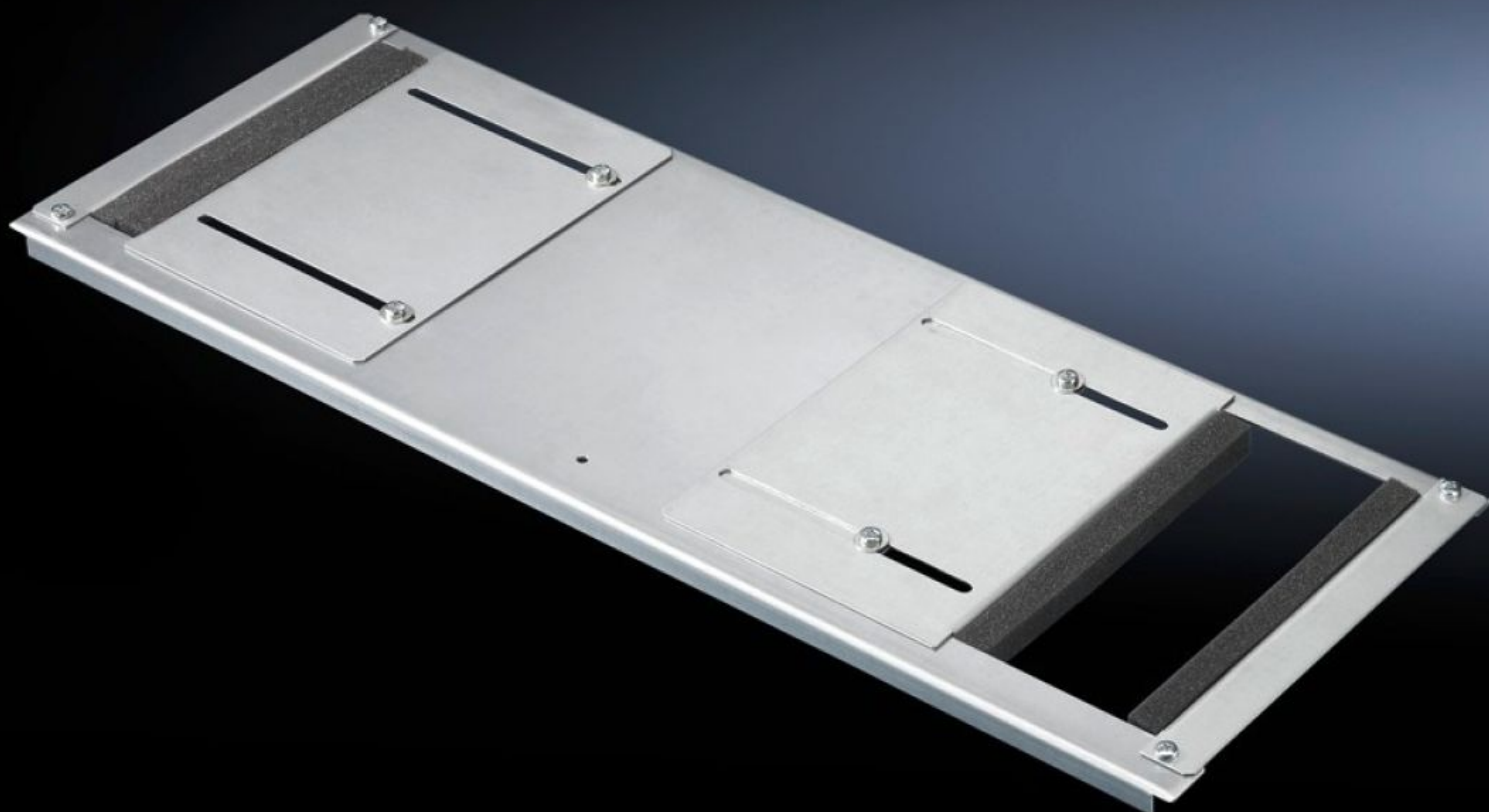

Rittal – The System.

Faster – better – everywhere.

DK 7825.388

**Módulos de chapa de base para
entrada de cabos no lado de trás**

Estado: 22/05/2026 (Fonte: rittal.com/br-pt)

ENCLOSURES

POWER DISTRIBUTION

CLIMATE CONTROL

IT INFRASTRUCTURE

SOFTWARE & SERVICES

FRIEDHELM LOH GROUP

DK 7825.388 - Módulos de chapa de base para entrada de cabos no lado de trás para TS, TS IT, VX SE

Módulos de chapas de base para entrada de cabos para DK-TS, para utilização no quadro de base dos armários de rede. O módulo substitui a chapa de base existente com a mesma profundidade.

Recursos

| | |
|-------------------------------|--|
| Cód. Ref. | DK 7825.388 |
| Modelo | Modelo para a entrada lateral dos cabos com perfil de borracha |
| Descrição do produto | Abertura ajustável e perfil de borracha em ambos os lados. O modelo bipartido permite que o módulo de base possa ser montado posteriormente, mesmo que os cabos já tenham sido instalados. |
| Material | Chapa de aço Vedação: poliuretano, UL 94-HF1 |
| Superfície | Galvanizado |
| Escopo de fornecimento | Inclui material de fixação Inclui presilhas |
| Nota | É necessário combinar vários módulos de chapa de base para fechar a base do TS IT por completo |
| Dimensões | Profundidade: 237,5 mm |
| Adequado para | Tipo de caixa: TS IT Largura: 800 mm |
| Emb. | 1 unid. |
| Peso líquido | 2,42 kg |
| Peso bruto | 2,62 kg |
| Número da tarifa alfandegária | 94039910 |
| ETIM 9 | EC002620 |
| ECLASS 8.0 | 27189261 |
| Descrição do produto | #NV |