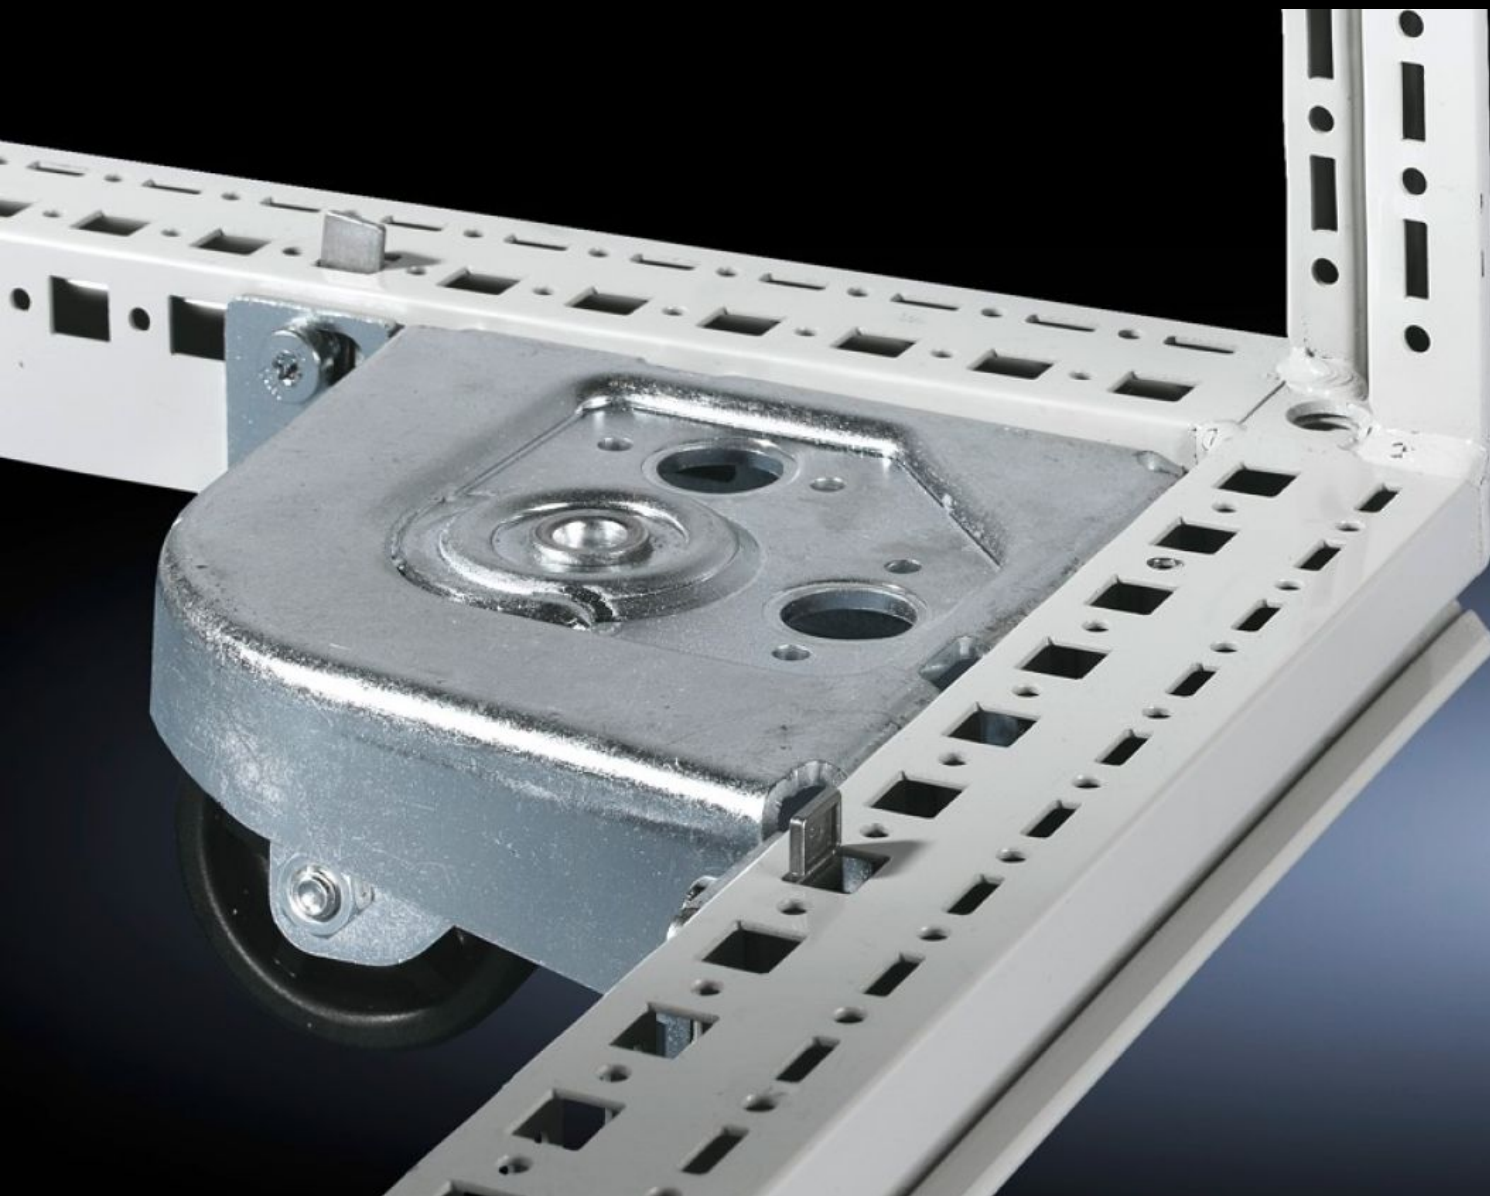

Rittal – The System.

Faster – better – everywhere.

DK 7825.900

Kit para transporte

Estado: 21/05/2026 (Fonte: rittal.com/br-pt)

ENCLOSURES

POWER DISTRIBUTION

CLIMATE CONTROL

IT INFRASTRUCTURE

SOFTWARE & SERVICES

FRIEDHELM LOH GROUP

DK 7825.900 - Kit para transporte para TS IT, TX CableNet

Kit de transporte, para TS.

Recursos

Cód. Ref.	DK 7825.900
Escopo de fornecimento	4 rodas (2 manobráveis) incluindo material de fixação
Adequado para	Tipo de caixa: TS IT Tipo de caixa: TX CableNet
Clearande floor	40 mm
Nota	Somente para utilização em armários sem chapas, bandeja ou encaixe da base.
Capacidade máxima de carga (estática) por componente	250 kg
Emb.	4 unid.
Peso líquido	6,1 kg
Peso bruto	6,42 kg
Número da tarifa alfandegária	83024900
ETIM 9	EC002625
ECLASS 8.0	27189234
Descrição do produto	DK Kit para transporte, para TS IT, TX CableNet, sem chapas de base/bandeja de base/encaixe da base, 4 rodas (2 manobráveis), máx. 2.500 N por componente