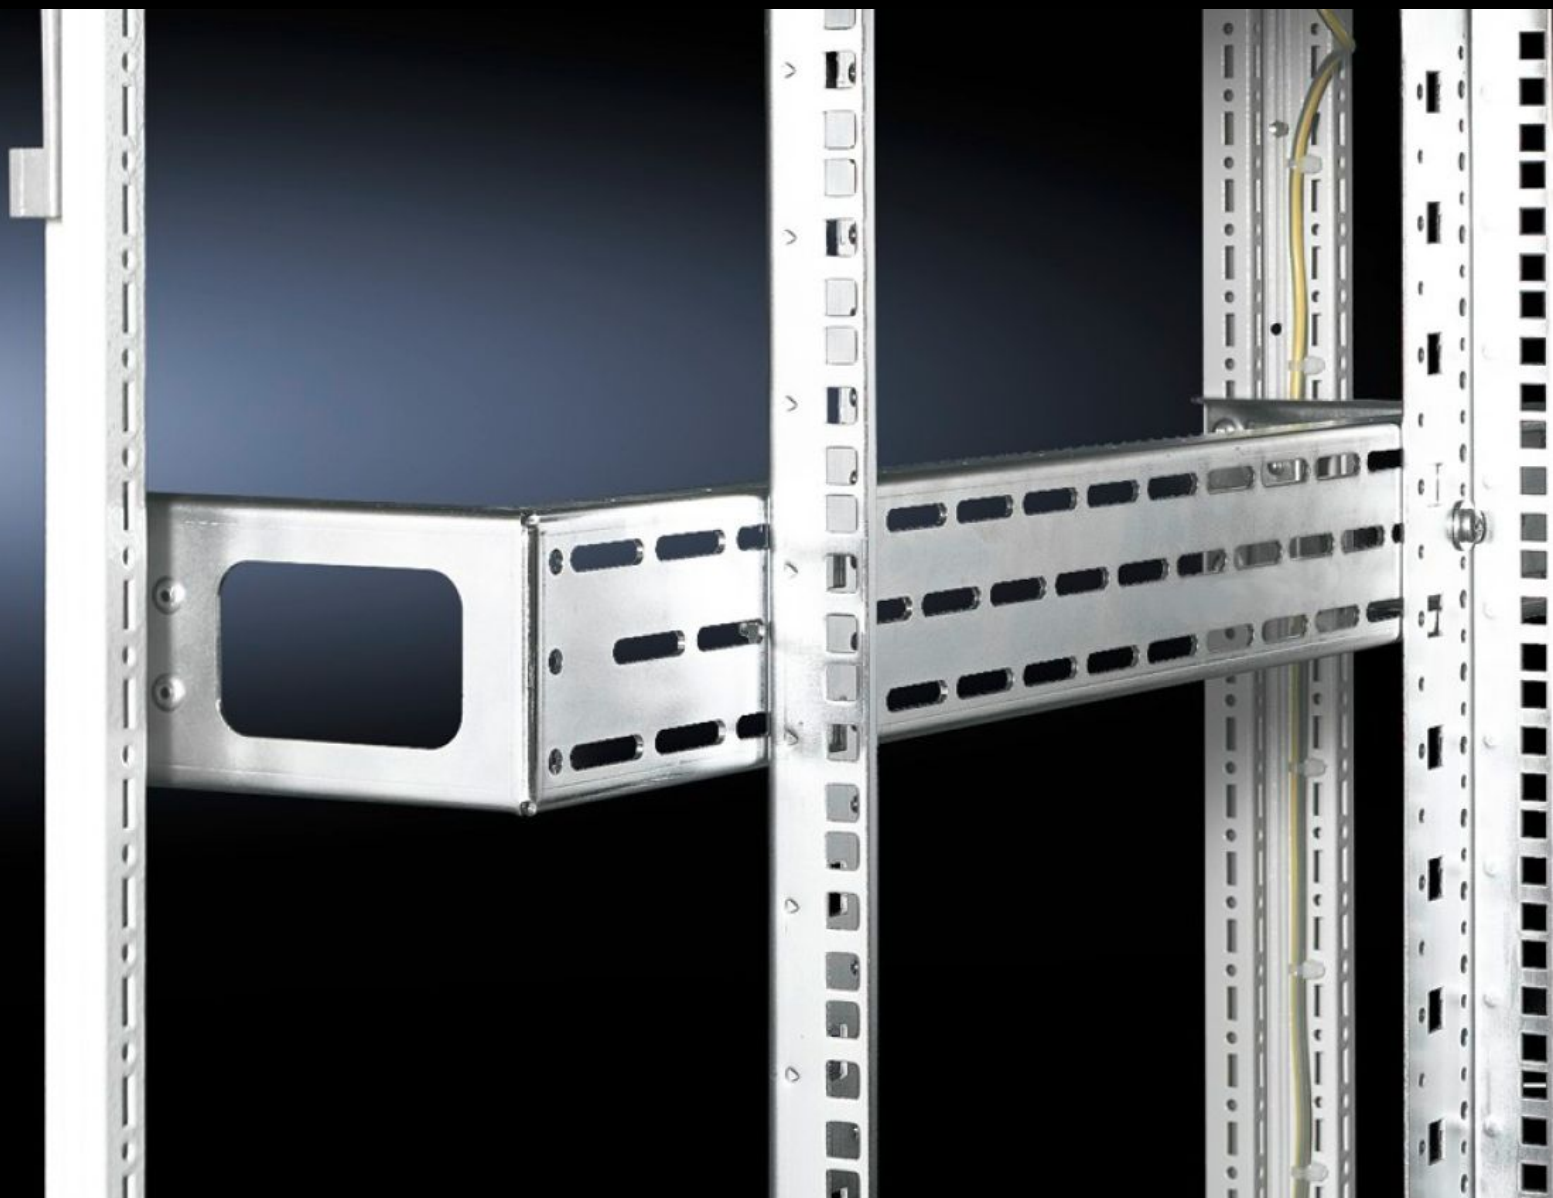

Rittal – The System.

Faster – better – everywhere.

DK 7827.800

Treliças de profundidade como kit de montagem

Estado: 6/04/2026 (Fonte: rittal.com/br-pt)

ENCLOSURES

POWER DISTRIBUTION

CLIMATE CONTROL

IT INFRASTRUCTURE

SOFTWARE & SERVICES

FRIEDHELM LOH GROUP

DK 7827.800 - Trelças de profundidade como kit de montagem para trilhos perfilados em polegadas de 482,6 mm (19")

Composto por 4 trelças de profundidade para a montagem de trilhos perfilados

Recursos

Cód. Ref.	DK 7827.800
Descrição do produto	Montagem em armários com 800 mm de largura. O kit de montagem é composto por 4 trelças de profundidade para a montagem de trilhos perfilados. Uma embalagem é suficiente para a montagem de um ou dois níveis de fixação em polegadas. No caso de equipamentos extremamente pesados, recomendamos utilizar adicionalmente uma trelça de profundidade no meio. No caso de montagem completa, o recorte dianteiro facilita a passagem dos cabos.
Material	Chapa de aço
Superfície	Galvanizado
Escopo de fornecimento	Inclui material de fixação
Adequado para	Largura: 800 mm Profundidade: 800 mm
Emb.	4 unid.
Peso líquido	5,276 kg
Peso bruto	5,554 kg
Número da tarifa alfandegária	73269098
ETIM 9	EC002620
ECLASS 8.0	27189261
Descrição do produto	DK JOGO MONT. MOLD. 800X800