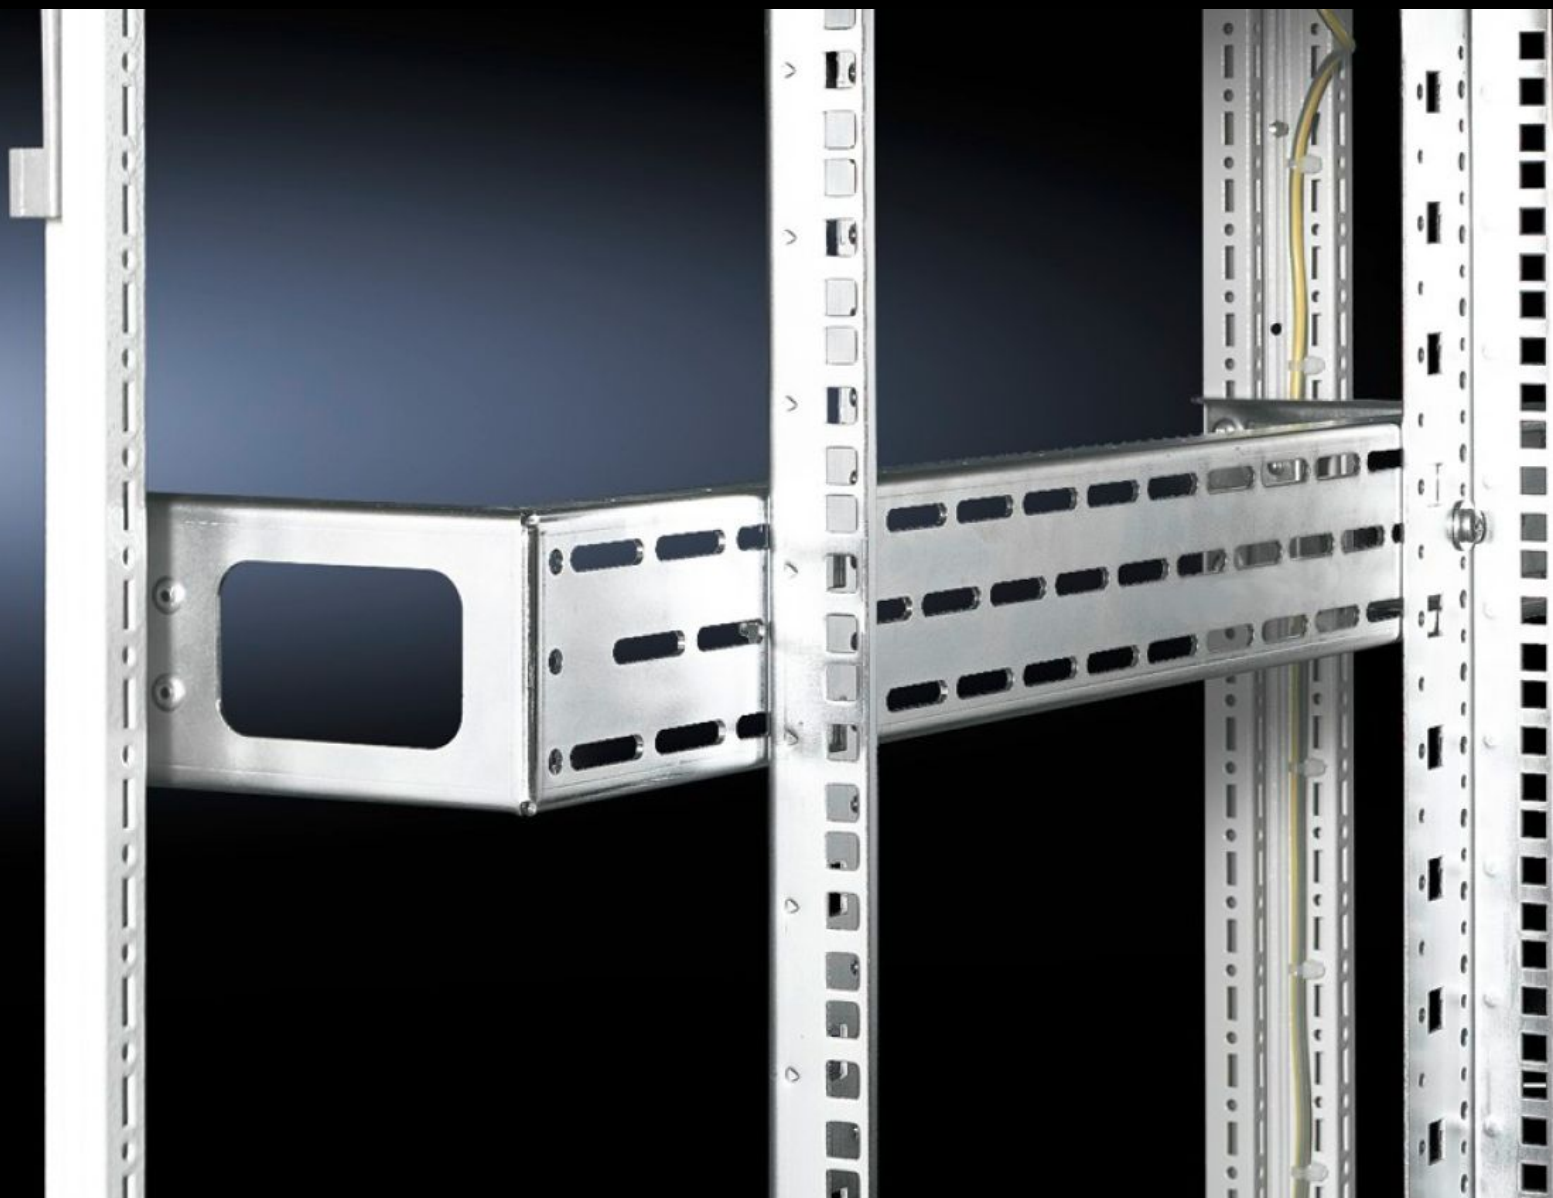

Rittal – The System.

Faster – better – everywhere.

DK 7827.800

Treliças de profundidade como kit de montagem

Estado: 23/05/2026 (Fonte: rittal.com/br-pt)

ENCLOSURES

POWER DISTRIBUTION

CLIMATE CONTROL

IT INFRASTRUCTURE

SOFTWARE & SERVICES

FRIEDHELM LOH GROUP