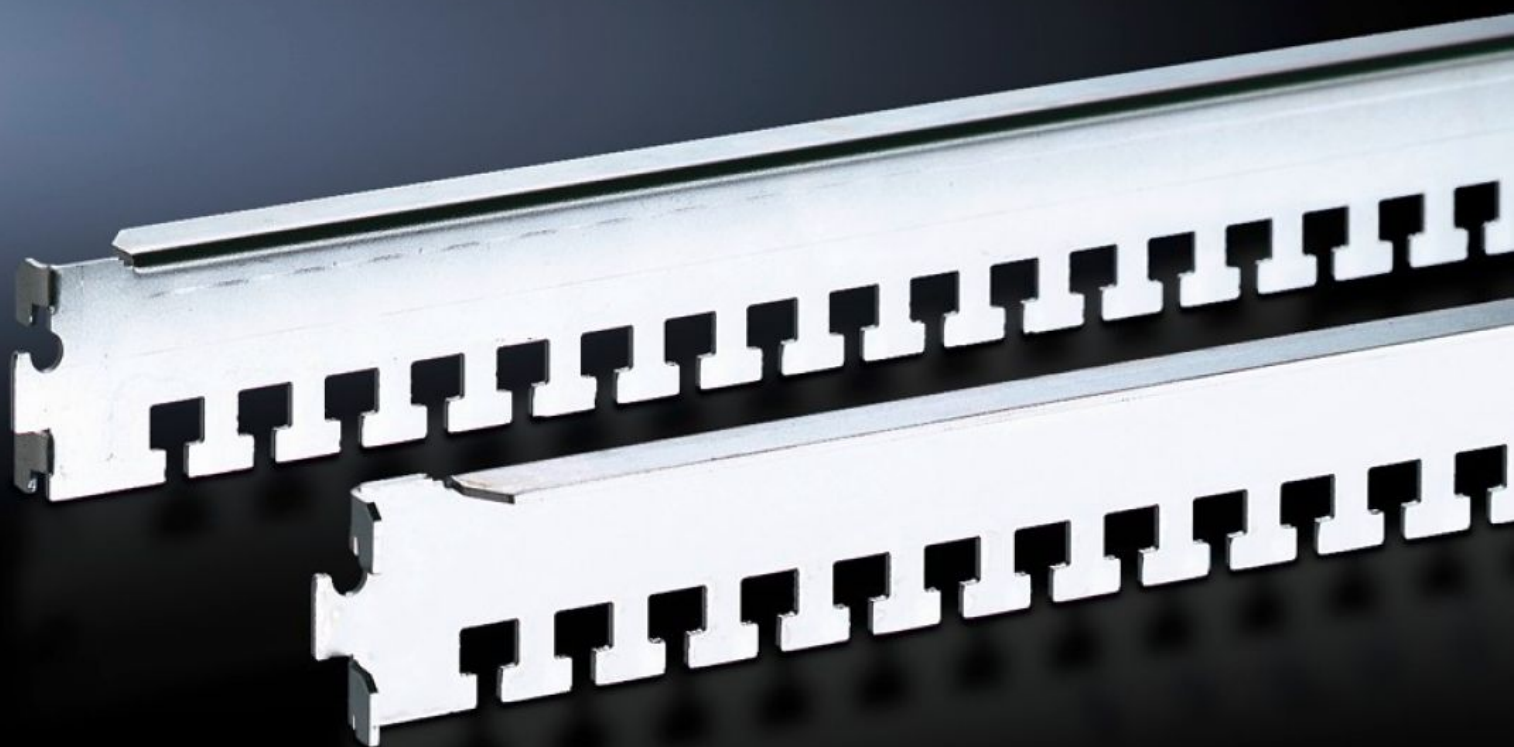

Rittal – The System.

Faster – better – everywhere.

DK 7828.082

Guia para fixação de cabos

Estado: 22/05/2026 (Fonte: rittal.com/br-pt)

ENCLOSURES

POWER DISTRIBUTION

CLIMATE CONTROL

IT INFRASTRUCTURE

SOFTWARE & SERVICES

FRIEDHELM LOH GROUP

DK 7828.082 - Guia para fixação de cabos para TS, TS IT

Para fixação dos cabos com braçadeiras plásticas ou fita de velcro, os guias para fixação de cabos são encaixados no perfil do quadro, podendo ser adicionalmente fixados com um parafuso.

Recursos

| | |
|-------------------------------|---|
| Cód. Ref. | DK 7828.082 |
| Modelo | para o nível de fixação externo |
| Descrição do produto | Para o gerenciamento de cabos no quadro do armário. Os cabos podem ser fixados nas guias para fixação através de abraçadeiras plásticas ou fita de velcro. As guias para fixação de cabos são encaixadas no perfil do quadro do armário ou no quadro de montagem, podendo ser adicionalmente fixadas com um parafuso. |
| Aplicações | No perfil do quadro TS Entre os trilhos perfilados do TS IT na profundidade |
| Material | Chapa de aço |
| Superfície | Galvanizado |
| Escopo de fornecimento | Inclui material de fixação |
| Adequado para | Tipo de caixa: TS TS IT Largura: 800 mm Profundidade: 800 mm |
| Adequado para largura | 800 mm |
| Emb. | 4 unid. |
| Peso líquido | 1,248 kg |
| Peso bruto | 1,446 kg |
| Número da tarifa alfandegária | 73269098 |
| ETIM 9 | EC000322 |
| ECLASS 8.0 | 27400604 |