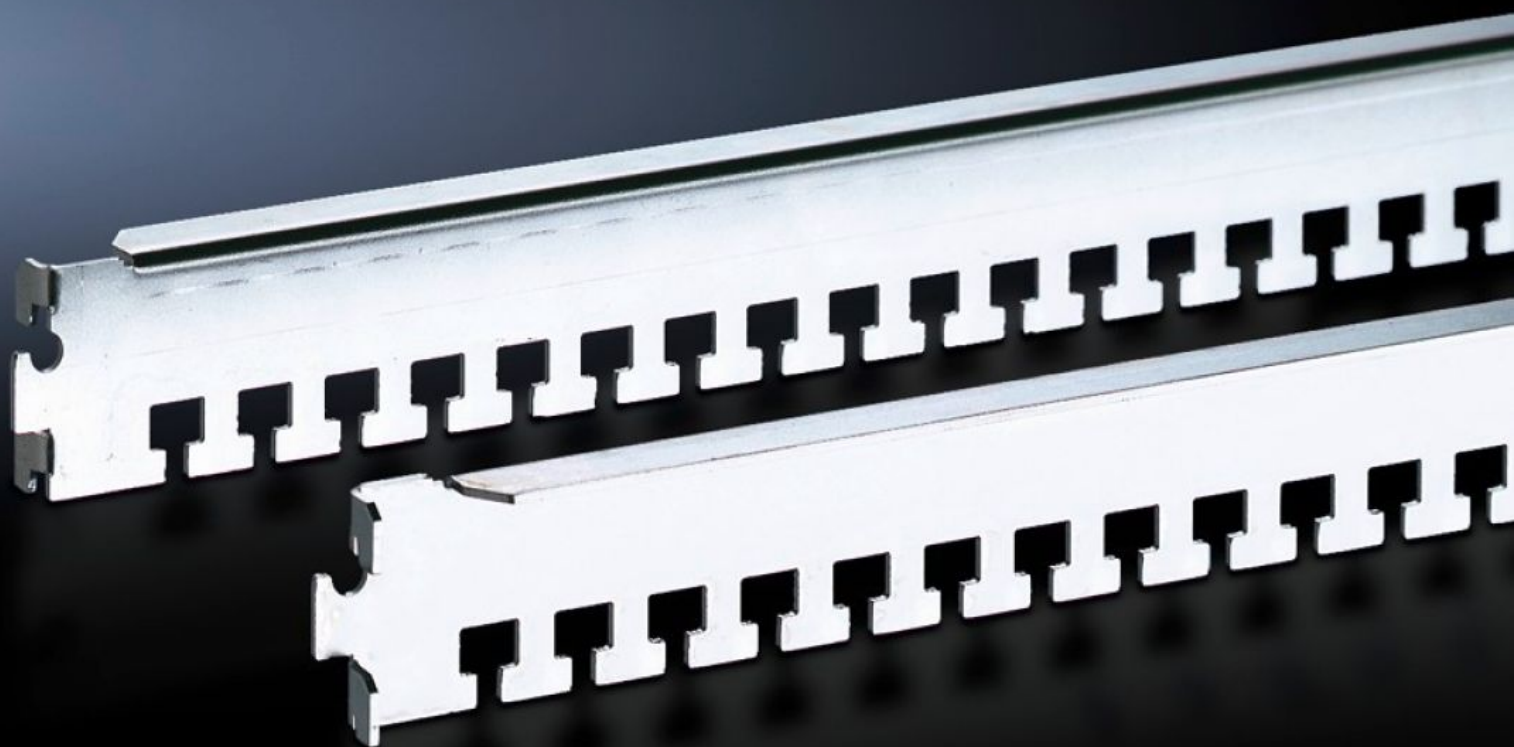

Rittal – The System.

Faster – better – everywhere.

DK 7828.102

Guia para fixação de cabos

Estado: 22/05/2026 (Fonte: rittal.com/br-pt)

ENCLOSURES

POWER DISTRIBUTION

CLIMATE CONTROL

IT INFRASTRUCTURE

SOFTWARE & SERVICES

FRIEDHELM LOH GROUP

DK 7828.102 - Guia para fixação de cabos para TS, TS IT

Para fixação dos cabos com braçadeiras plásticas ou fita de velcro, os guias para fixação de cabos são encaixados no perfil do quadro, podendo ser adicionalmente fixados com um parafuso.

Recursos

Cód. Ref.	DK 7828.102
Modelo	para o nível de fixação externo
Descrição do produto	Para o gerenciamento de cabos no quadro do armário. Os cabos podem ser fixados nas guias para fixação através de abraçadeiras plásticas ou fita de velcro. As guias para fixação de cabos são encaixadas no perfil do quadro do armário ou no quadro de montagem, podendo ser adicionalmente fixadas com um parafuso.
Aplicações	No perfil do quadro TS Entre os trilhos perfilados do TS IT na profundidade
Material	Chapa de aço
Superfície	Galvanizado
Escopo de fornecimento	Inclui material de fixação
Adequado para	Tipo de caixa: TS TS IT Largura: 1.000 mm Profundidade: 1.000 mm
Adequado para largura	1.000 mm
Emb.	4 unid.
Peso líquido	1,6 kg
Peso bruto	1,8 kg
Número da tarifa alfandegária	73269098
ETIM 9	EC000322
ECLASS 8.0	27400604