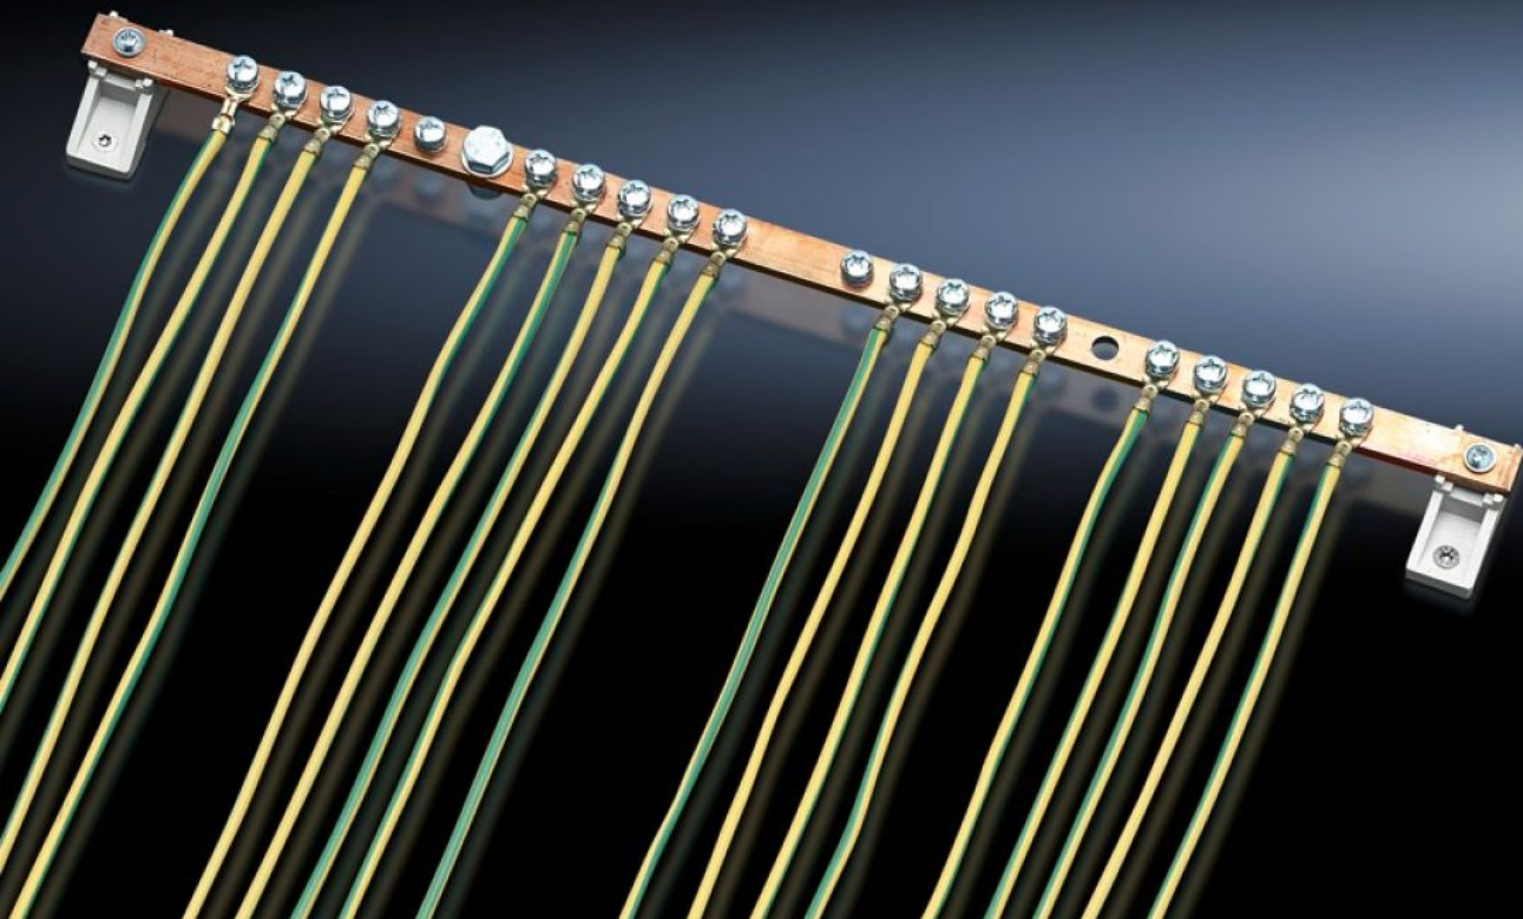

Rittal – The System.

Faster – better – everywhere.

DK 7829.100

Kit de aterramento pré-instalado

Estado: 23/05/2026 (Fonte: rittal.com/br-pt)

ENCLOSURES

POWER DISTRIBUTION

CLIMATE CONTROL

IT INFRASTRUCTURE

SOFTWARE & SERVICES

FRIEDHELM LOH GROUP

DK 7829.100 - Kit de aterramento pré-instalado para TS IT

Para a integração de um aterramento com centro estrela com condutores de aterramento pré-montados em um trilho para ligação equipotencial dos armários de rede.

Recursos

Cód. Ref.	DK 7829.100
Descrição do produto	Para aterramento do tipo centro estrela. Através dos condutores de aterramento pré-instalados em um trilho para ligação equipotencial torna-se muito fácil integrar um sistema de aterramento do tipo centro estrela nos armários de rede.
Escopo de fornecimento	Trilho de aterramento em E-Cu 57 conforme DIN EN 12 163, DIN EN 13 601 16 condutores de aterramento de 6 mm ² 2 isoladores Inclui material de fixação
Adequado para	Tipo de caixa: TS IT Largura: = 800 mm Altura: = 2.000 mm Profundidade: ≤ 800 mm
Emb.	1 unid.
Peso líquido	1,699 kg
Peso bruto	1,899 kg
Número da tarifa alfandegária	74198090
ETIM 9	EC000329
ECLASS 8.0	27400605
Descrição do produto	DK JOGO PUESTA TERRA PREMONT