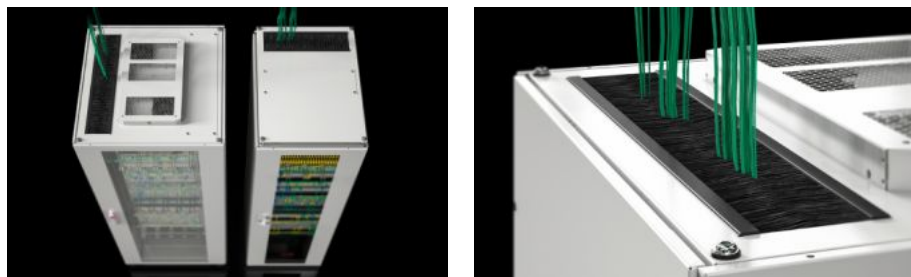

SOFTWARE & SERVICES

FRIEDHELM LOH GROUP

TX 7888.300 - Kit de escovas para TX CableNet

Os recortes para o roteamento dos cabos na chapa de teto podem ser adequadamente cobertos simplesmente encaixando a régua de escova.

Recursos

Cód. Ref.	TX 7888.300
Vantagens	Para um encaixe fácil no canto do recorte
Material	Suporte de plástico com bordo em escova Régua de escova: plástico, UL 94-V0 Cerdas: poliéster, UL 94-HB
Comprimento das cerdas	70 mm
Adequado para	Tipo de caixa: TX CableNet Profundidade: = 600 mm = 800 mm = 1.000 mm
Emb.	2 unid.
Peso líquido	0.5
Peso bruto	0.511
Número da tarifa alfandegária	96035000
EAN	4028177997608
ETIM 9	EC002620
ECLASS 8.0	27142421