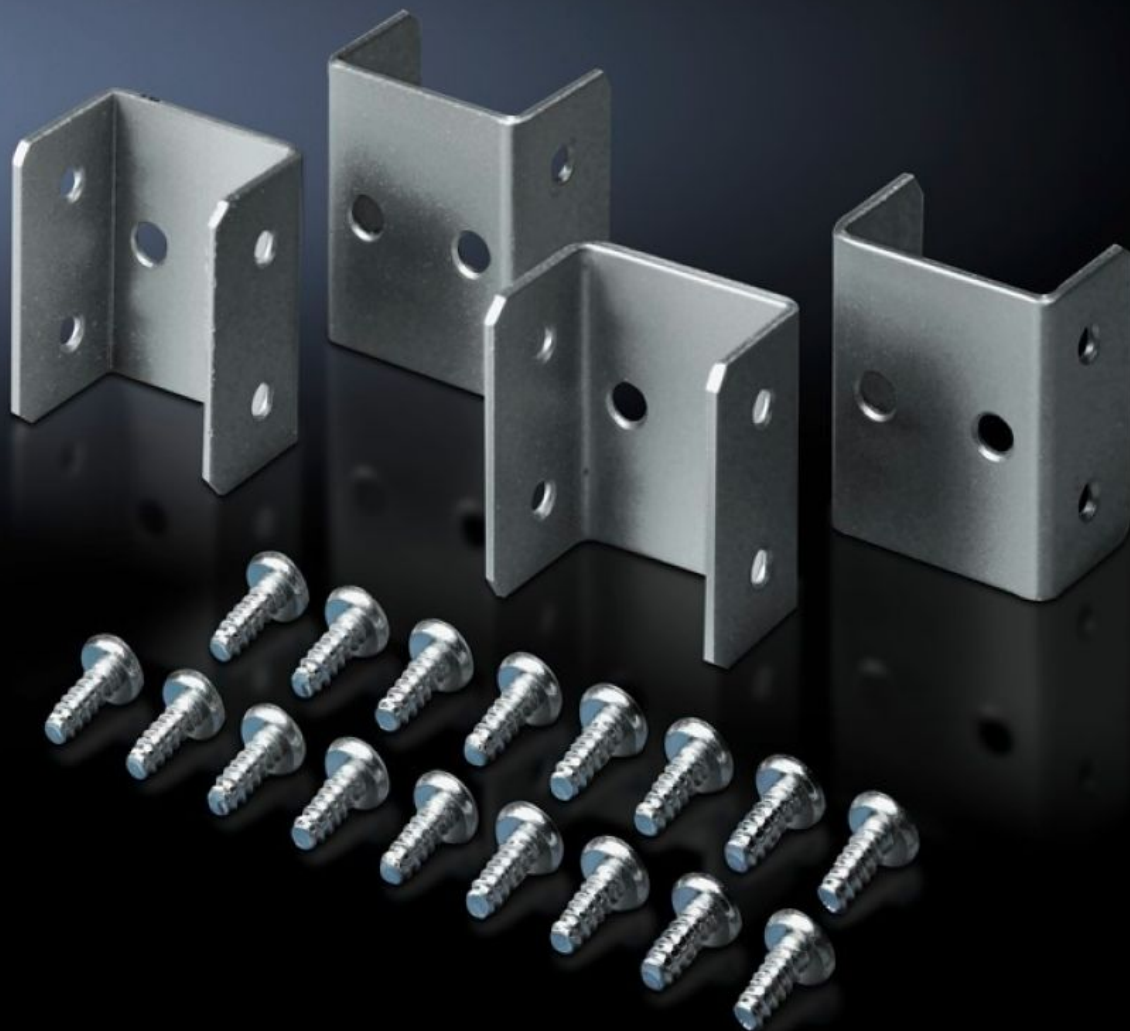

Rittal – The System.

Faster – better – everywhere.

TE 7888.640

Kit para montagem modular

Estado: 5/06/2026 (Fonte: rittal.com/br-pt)

ENCLOSURES

POWER DISTRIBUTION

CLIMATE CONTROL

IT INFRASTRUCTURE

SOFTWARE & SERVICES

FRIEDHELM LOH GROUP

TE 7888.640 - Kit para montagem modular para TE/TE

Para conexão lateral de armários individuais formando um módulo.

Recursos

Cód. Ref.	TE 7888.640
Descrição do produto	Para conexão lateral de armários individuais formando um módulo. A conexão dos armários é feita entre os quadros de base e os quadros de teto.
Vantagens	É possível fazer a montagem modular de racks TE 8000 com modelos TE 7000
Material	Chapa de aço pintada
Cor	RAL 7035
Escopo de fornecimento	Inclui material de fixação
Dimensões	Largura: 55 mm
Emb.	4 unid.
Peso líquido	0,336 kg
Peso bruto	0,34 kg
Número da tarifa alfandegária	73269098
ETIM 9	EC002622
ECLASS 8.0	27189263
Descrição do produto	TE Kit p/montag.modular TE8000 c/TE7000