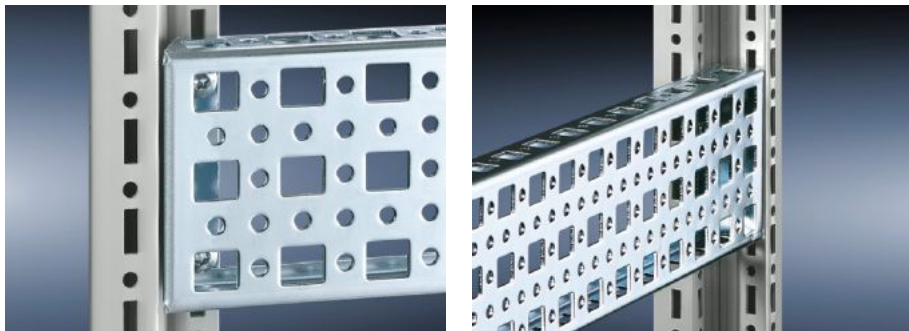

**Rittal – The System.**

Faster – better – everywhere.

**TS 8612.580**

**Sistema de chassi TS 23 x 73 mm**

Estado: 22/03/2026 (Fonte: [rittal.com/br-pt](http://rittal.com/br-pt))

ENCLOSURES

POWER DISTRIBUTION

# TS 8612.580 - Sistema de chassi TS 23 x 73 mm

A alternativa para o sistema de chassi TS 17 x 73 mm, com orifícios para porcas gaiola/porcas de encaixe ao invés dos orifícios alongados em cima e embaixo. Simplesmente encaixar e fixar.

## Recursos

Cód. Ref.	TS 8612.580
Descrição do produto	A alternativa para o sistema de chassi TS 17 x 73 mm, com orifícios para porcas gaiola/porcas deslizantes ao invés dos orifícios alongados em cima e embaixo. Simplesmente encaixar e fixar.
Material	Chapa de aço
Superfície	Galvanizado
Escopo de fornecimento	Inclui parafusos de fixação
Instalações possíveis	No perfil vertical de armários TS e VX SE
Adequado para	Tipo de caixa: o nível de montagem interno Largura/profundidade: 800 mm
Emb.	4 unid.
Peso líquido	3,424 kg
Peso bruto	3,623 kg
Número da tarifa alfandegária	73269098
ETIM 9	EC002625
ECLASS 8.0	27189234
Descrição do produto	CHASSI DE SISTEMA TS 23X73MM 800MM MONT. INTERNA