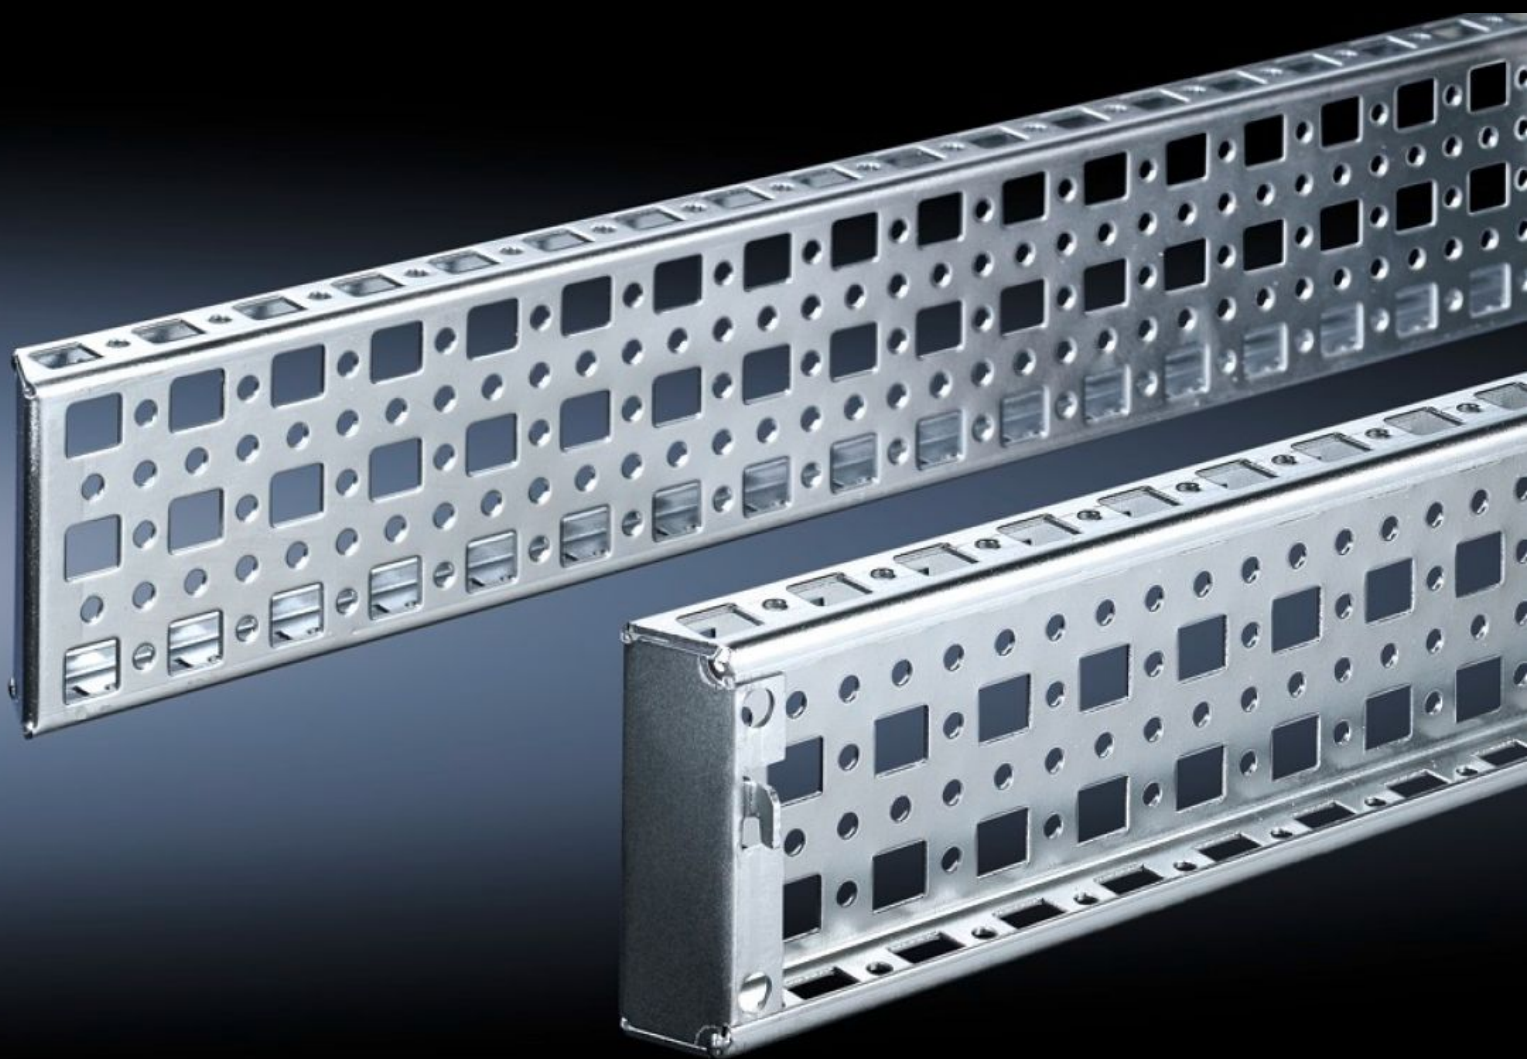

**Rittal – The System.**

Faster – better – everywhere.

**TS 8612.580**

**Sistema de chassi TS 23 x 73 mm**

Estado: 22/03/2026 (Fonte: [rittal.com/br-pt](http://rittal.com/br-pt))

ENCLOSURES

POWER DISTRIBUTION

# TS 8612.580 - Sistema de chassi TS 23 x 73 mm

A alternativa para o sistema de chassi TS 17 x 73 mm, com orifícios para porcas gaiola/porcas de encaixe ao invés dos orifícios alongados em cima e embaixo. Simplesmente encaixar e fixar.

## Recursos

Cód. Ref.	TS 8612.580
Descrição do produto	A alternativa para o sistema de chassi TS 17 x 73 mm, com orifícios para porcas gaiola/porcas deslizantes ao invés dos orifícios alongados em cima e embaixo. Simplesmente encaixar e fixar.
Material	Chapa de aço
Superfície	Galvanizado
Escopo de fornecimento	Inclui parafusos de fixação
Instalações possíveis	No perfil vertical de armários TS e VX SE
Adequado para	Tipo de caixa: o nível de montagem interno Largura/profundidade: 800 mm
Emb.	4 unid.
Peso líquido	3,424 kg
Peso bruto	3,623 kg
Número da tarifa alfandegária	73269098
ETIM 9	EC002625
ECLASS 8.0	27189234
Descrição do produto	CHASSI DE SISTEMA TS 23X73MM 800MM MONT. INTERNA