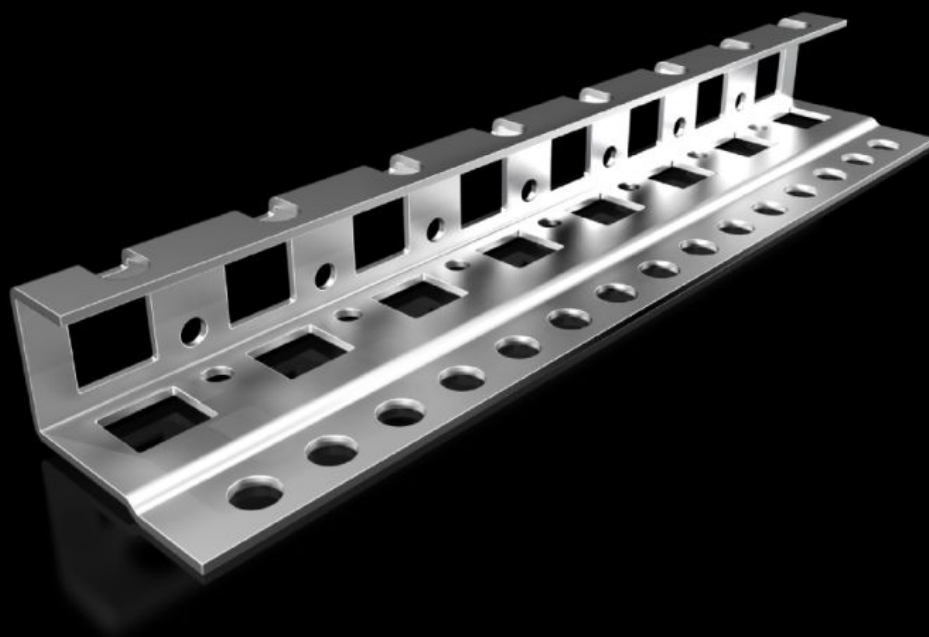

Rittal – The System.

Faster – better – everywhere.

SZ 8617.760 Trilho adaptador

Estado: 23/05/2026 (Fonte: rittal.com/br-pt)

ENCLOSURES

POWER DISTRIBUTION

CLIMATE CONTROL

IT INFRASTRUCTURE

SOFTWARE & SERVICES

FRIEDHELM LOH GROUP

SZ 8617.760 - Trilho adaptador para compatibilidade com o VX

Para fazer uma instalação interna do VS SE compatível com o VX25. Para situações de instalação personalizada é possível cortar o trilho adaptador VX.

Recursos

Cód. Ref.	SZ 8617.760
Descrição do produto	Para fazer uma instalação interna do VS SE compatível com o VX25. Para situações de instalação personalizada é possível cortar o trilho adaptador VX.
Escopo de fornecimento	Trilho adaptador Inclui material de fixação
Comprimento	200 mm
Instalações possíveis	No perfil vertical do armário VX SE (abrangendo toda a altura ou em partes) No perfil horizontal do teto do armário VX SE na largura
Adequado para	Tipo de caixa: VX SE
Emb.	4 unid.
Peso líquido	0,56 kg
PCF/emb (cadle to gate)	3,2
Número da tarifa alfandegária	73269098
ETIM 9	EC002620
ECLASS 8.0	27189234
Descrição do produto	SZ adapter rail for VX compatibility, Length: 200 mm