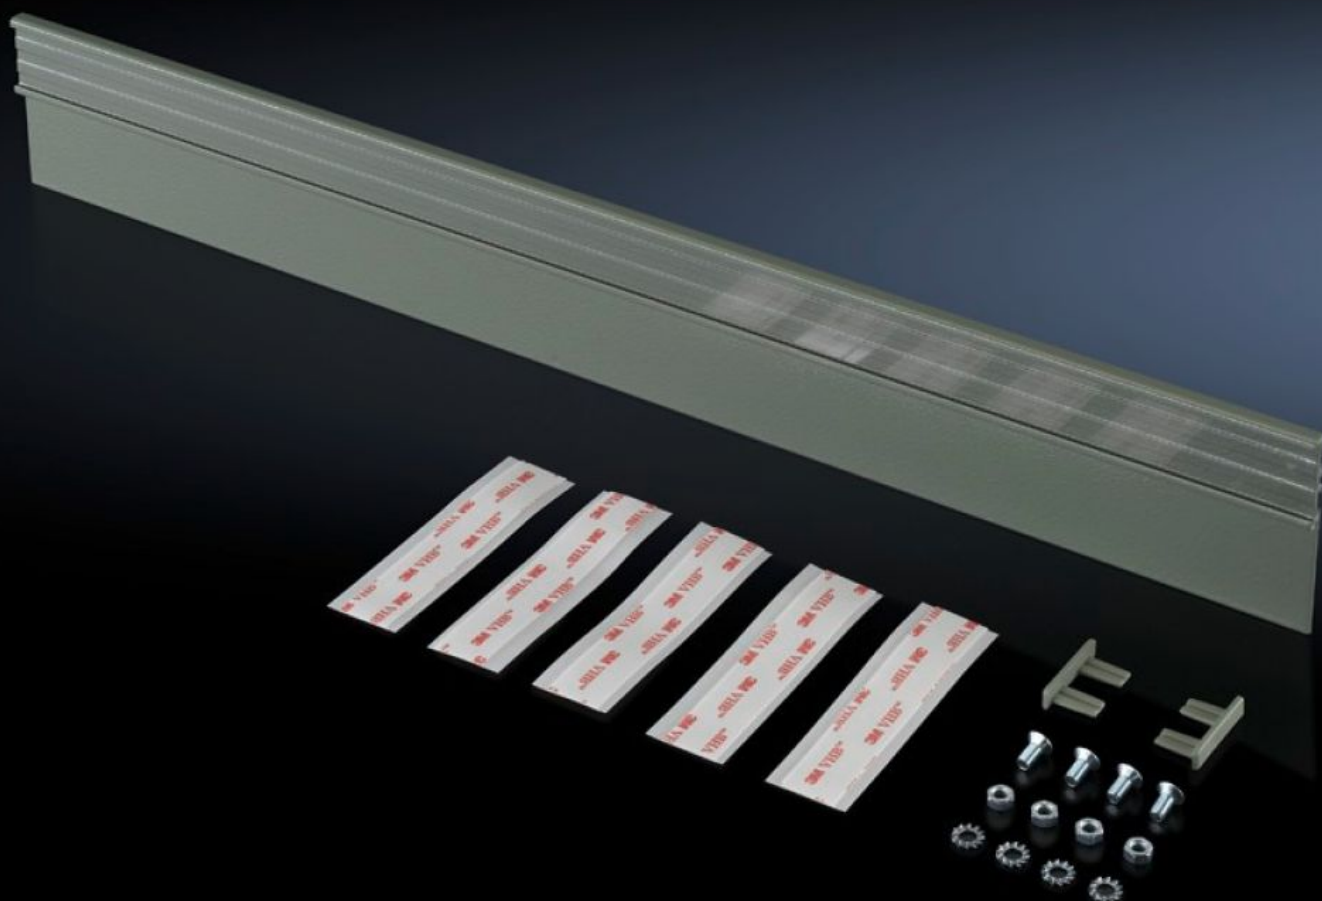

Rittal – The System.

Faster – better – everywhere.

VX 8618.450

Réguas de legenda

Estado: 1/07/2026 (Fonte: rittal.com/br-pt)

ENCLOSURES

POWER DISTRIBUTION

CLIMATE CONTROL

IT INFRASTRUCTURE

SOFTWARE & SERVICES

FRIEDHELM LOH GROUP

VX 8618.450 - Régua de legenda para VX, TS, VX SE

Para a configuração personalizada das descrições dos campos na porta, incluindo plástico transparente para proteção e material de fixação.

Recursos

Cód. Ref.	VX 8618.450
Descrição do produto	Para a configuração personalizada das descrições dos campos na porta.
Cor	RAL 7035
Escopo de fornecimento	Plaquetas de legenda Plástico transparente para proteção Inclui material de fixação
Dimensões	Largura: 450 mm Altura: 29 mm
Adequado para	Largura: = 600 mm
Emb.	1 unid.
Peso líquido	0,28 kg
Peso bruto	0,357 kg
Número da tarifa alfandegária	76169990
ETIM 9	EC001288
ECLASS 8.0	27149129
Descrição do produto	Régua de legenda VX, para L: 600 mm