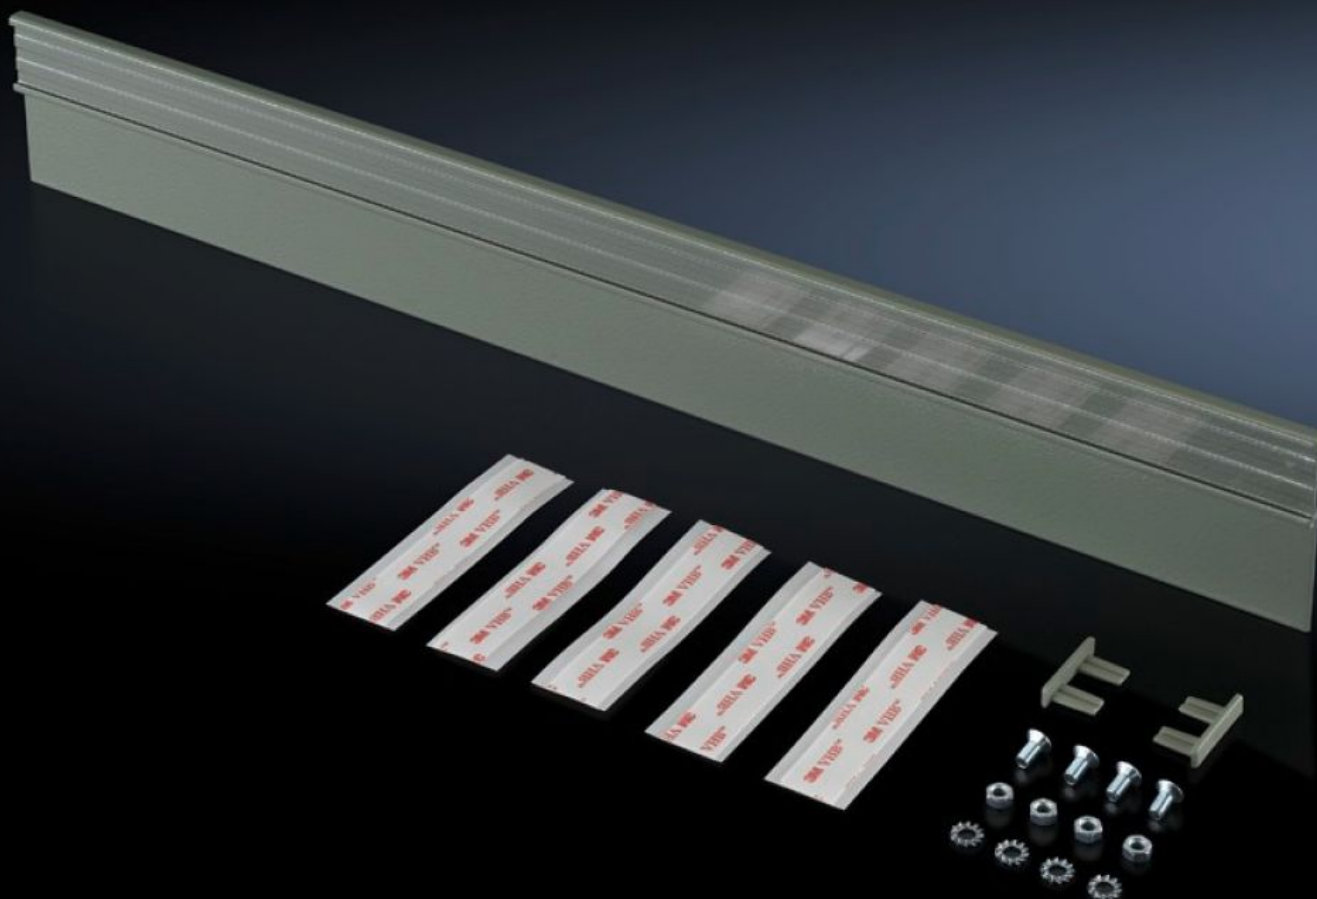

Rittal – The System.

Faster – better – everywhere.

VX 8618.451

Réguia de legenda

Estado: 1/07/2026 (Fonte: rittal.com/br-pt)

ENCLOSURES

POWER DISTRIBUTION

CLIMATE CONTROL

IT INFRASTRUCTURE

SOFTWARE & SERVICES

FRIEDHELM LOH GROUP