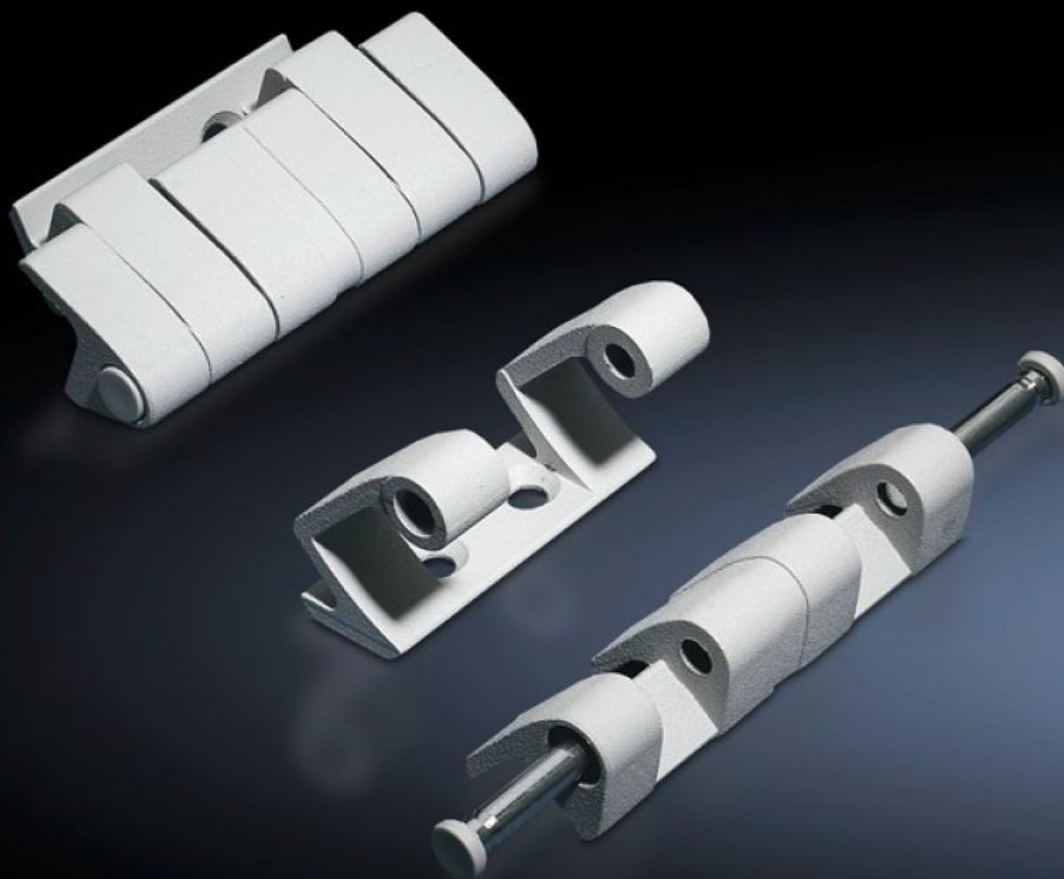

Rittal – The System.

Faster – better – everywhere.

SZ 8800.190

Dobradiça de 180°

Estado: 13/05/2026 (Fonte: rittal.com/br-pt)

ENCLOSURES

POWER DISTRIBUTION

CLIMATE CONTROL

IT INFRASTRUCTURE

SOFTWARE & SERVICES

FRIEDHELM LOH GROUP