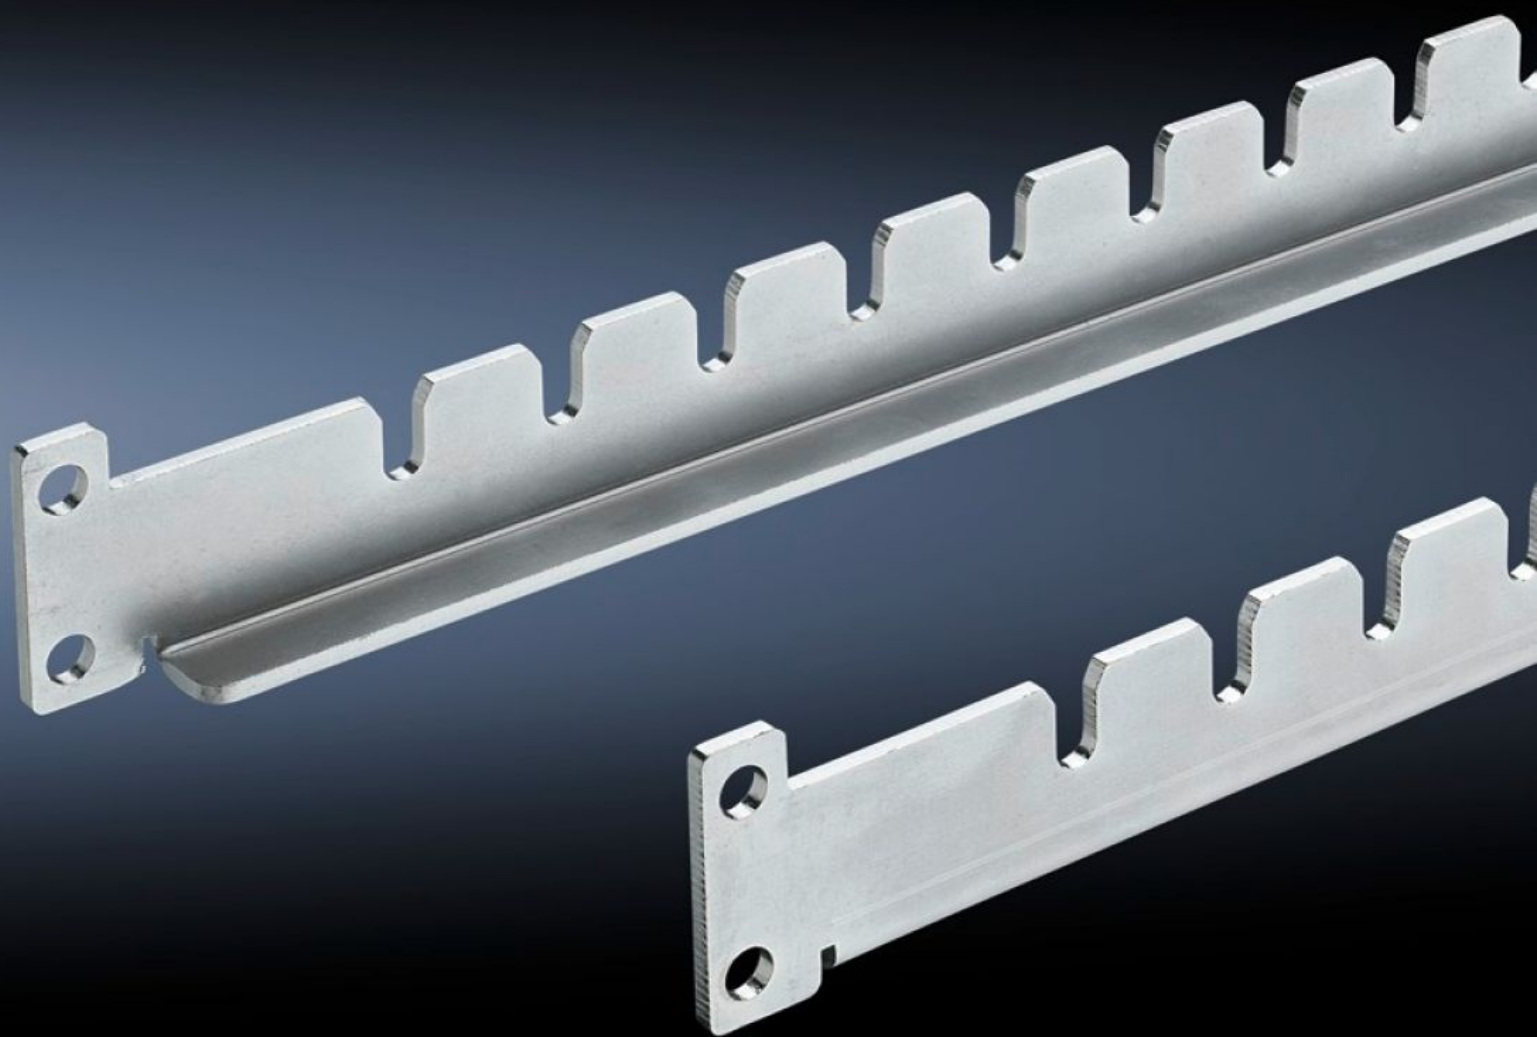

Rittal – The System.

Faster – better – everywhere.

TS 8800.240

Kit de montagem para o sistema de cabeamento Moeller MR 25

Estado: 22/05/2026 (Fonte: rittal.com/br-pt)

ENCLOSURES

POWER DISTRIBUTION

CLIMATE CONTROL

IT INFRASTRUCTURE

SOFTWARE & SERVICES

FRIEDHELM LOH GROUP

TS 8800.240 - Kit de montagem para o sistema de cabeamento Moeller MR 25

Guia de adaptação para o sistema de cabeamento Moeller MR 25.

Recursos

Cód. Ref.	TS 8800.240
Escopo de fornecimento	1 kit = 2 cantoneiras de fixação, 4 trilhos de fixação, incluindo material de fixação
Adequado para caixas/armários do tipo	TS 8
Emb.	1 kit
Peso líquido	0,95 kg
Peso bruto	1,15 kg
Número da tarifa alfandegária	73269098
ETIM 9	EC002625
ECLASS 8.0	27189234