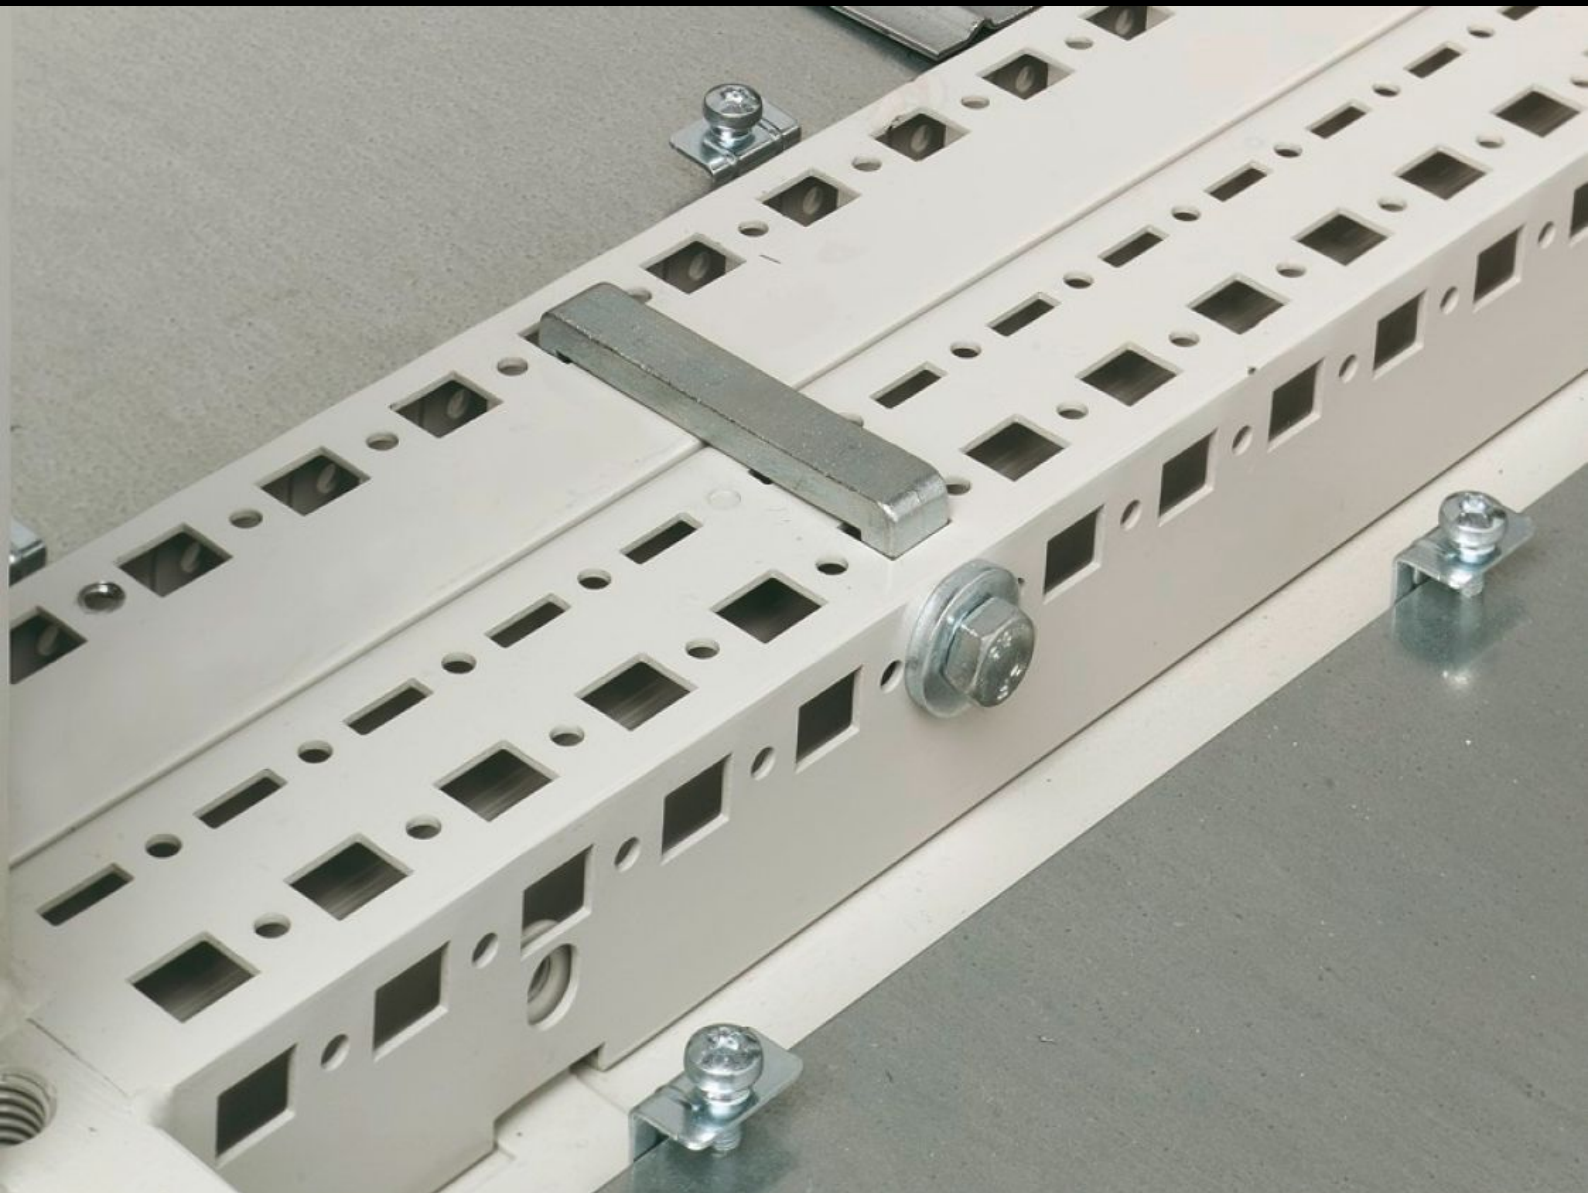

Rittal – The System.

Faster – better – everywhere.

TS 8800.400

Grampo para montagem modular horizontal

Estado: 29/06/2025 (Fonte: rittal.com/br-pt)

ENCLOSURES

POWER DISTRIBUTION

CLIMATE CONTROL

IT INFRASTRUCTURE

SOFTWARE & SERVICES

FRIEDHELM LOH GROUP

TS 8800.400 - Grampo para montagem modular horizontal Para TS/TS e TS/PS

Para montagem nos perfis horizontais do armário.

Recursos

Cód. Ref.	TS 8800.400
Descrição do produto	Para montagem nos perfis horizontais do armário.
Material	Aço fundido
Superfície	Galvanizado
Escopo de fornecimento	Inclui material de fixação
Adequado para	Tipo de caixa: TS 8 PS
Emb.	4 unid.
Peso líquido	0.224
Peso bruto	0.268
Número da tarifa alfandegária	73182900
EAN	4028177212695
ETIM 9	EC002622
ECLASS 8.0	27189263