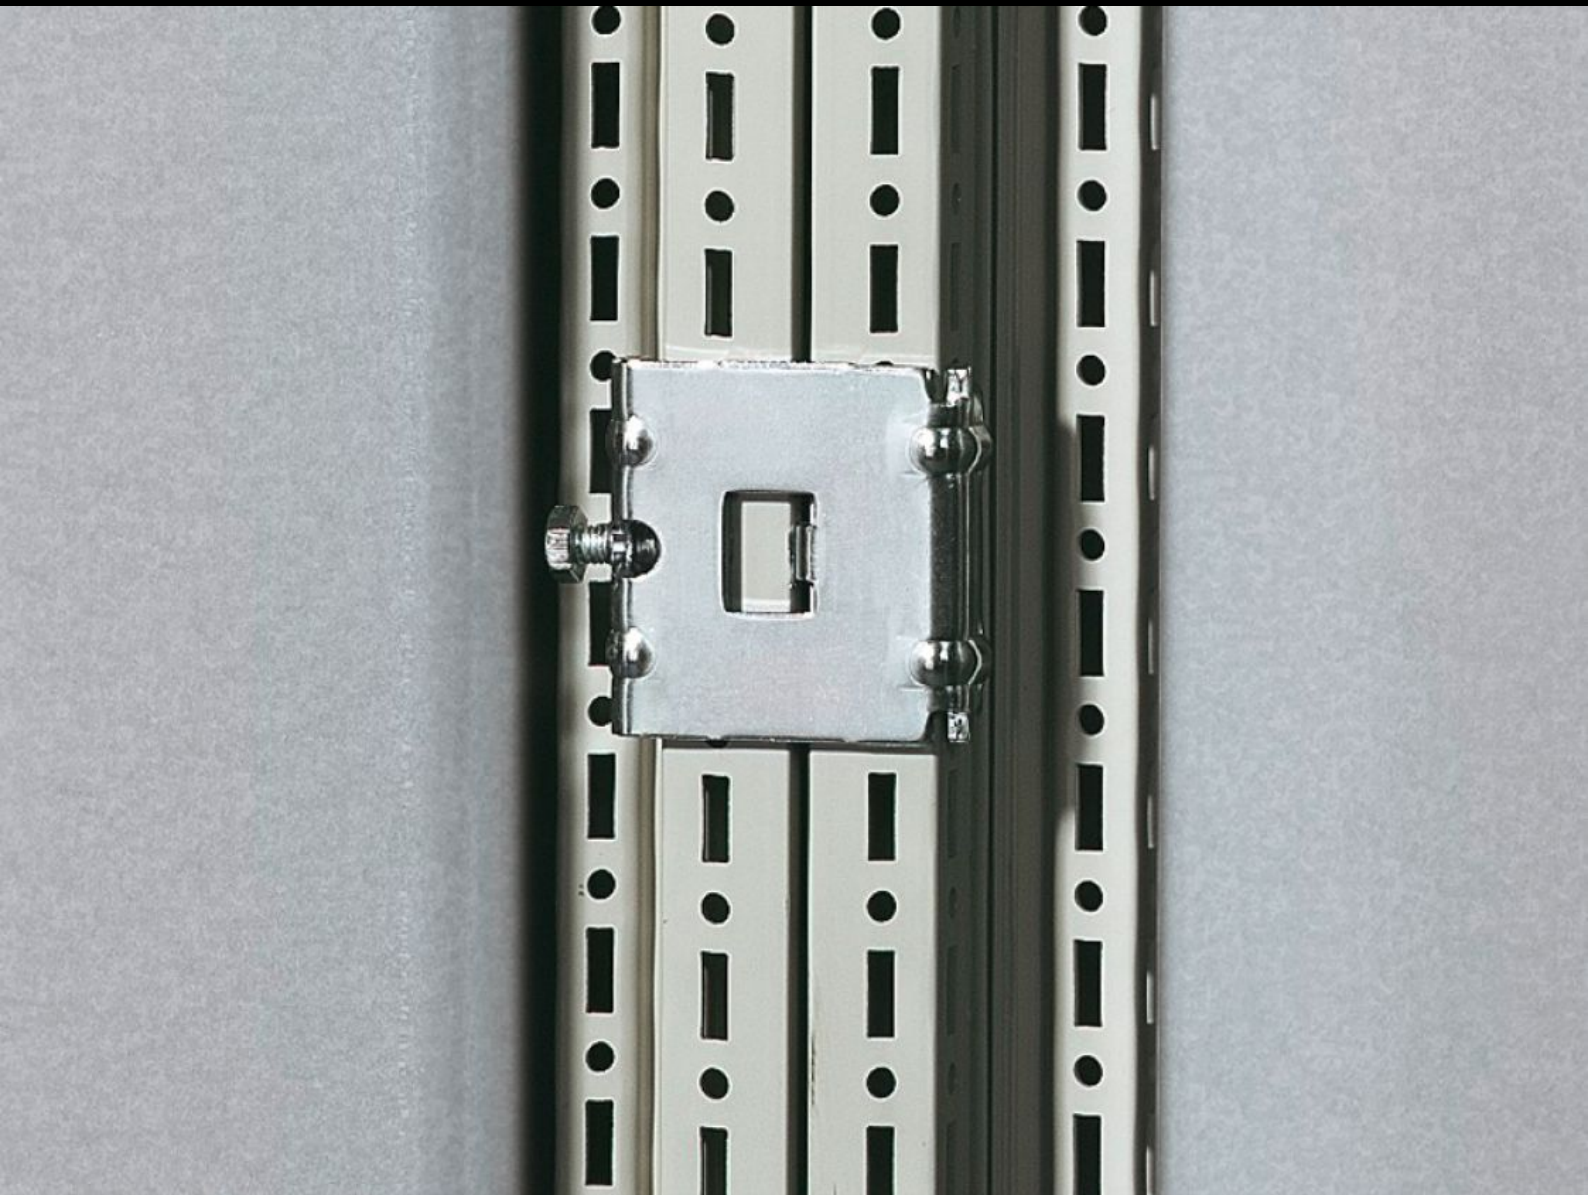

Rittal – The System.

Faster – better – everywhere.

TS 8800.410

Grampo para montagem modular vertical

Estado: 19/06/2026 (Fonte: rittal.com/br-pt)

ENCLOSURES

POWER DISTRIBUTION

CLIMATE CONTROL

IT INFRASTRUCTURE

SOFTWARE & SERVICES

FRIEDHELM LOH GROUP

TS 8800.410 - Grampo para montagem modular vertical Para TS/TS

Para montagem nos perfis verticais do armário dos dois armários TS.

Recursos

Cód. Ref.	TS 8800.410
Descrição do produto	Para montagem nos perfis verticais do armário.
Material	Chapa de aço
Superfície	Galvanizado
Escopo de fornecimento	Inclui material de fixação
Adequado para	Tipo de caixa: TS 8
Emb.	6 unid.
Peso líquido	0,51 kg
Peso bruto	0,522 kg
Número da tarifa alfandegária	73181900
ETIM 9	EC002622
ECLASS 8.0	27189263
Descrição do produto	JOGO DE UNIAO VERTICAL PARA TS/TS