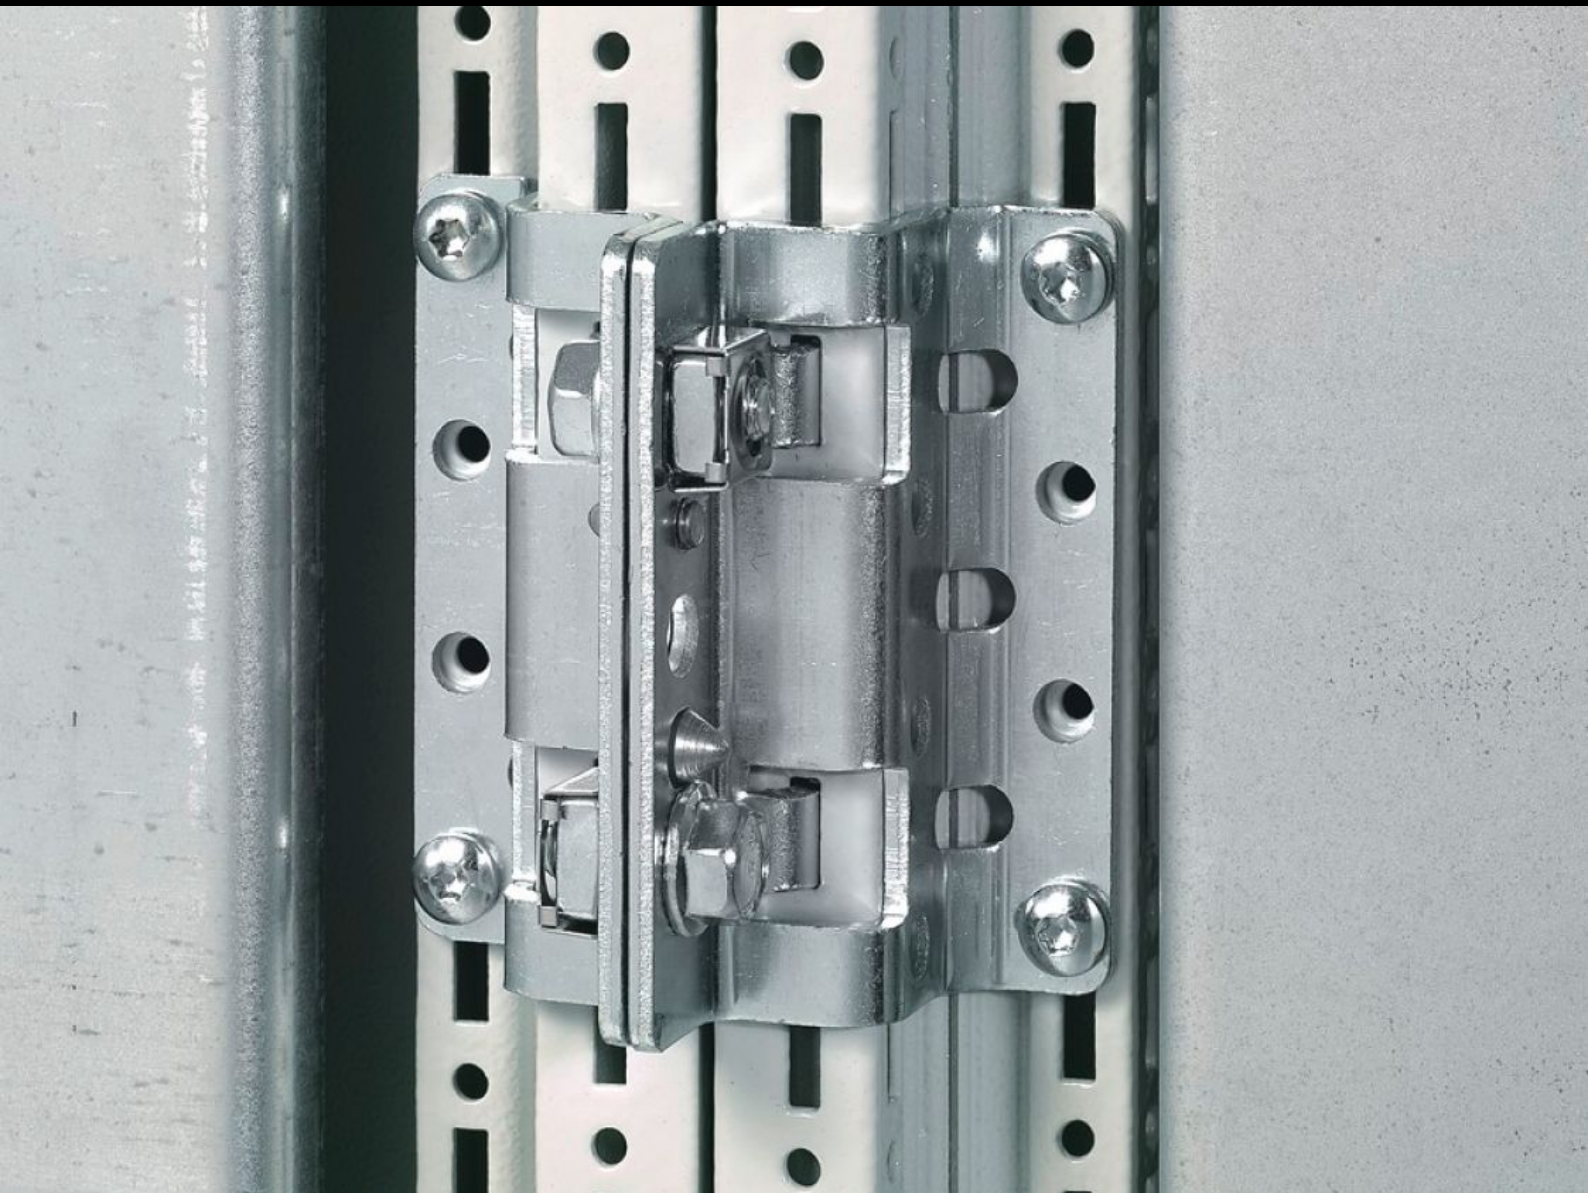

Rittal – The System.

Faster – better – everywhere.

TS 8800.670

Fixação modular vertical

Estado: 7/05/2026 (Fonte: rittal.com/br-pt)

ENCLOSURES

POWER DISTRIBUTION

CLIMATE CONTROL

IT INFRASTRUCTURE

SOFTWARE & SERVICES

FRIEDHELM LOH GROUP

TS 8800.670 - Fixação modular vertical Para TS/TS

Para enfileiramento pelo perfil vertical de dois armários completamente equipados. No caso de um desvio de até ± 2 mm na altura ou na lateral, o armário é colocado em sua posição definitiva através dos pinos de fixação.

Recursos

Cód. Ref.	TS 8800.670
Descrição do produto	Para montagem modular pelo perfil vertical de dois armários completamente equipados.
Vantagens	No caso de um desvio de até ± 2 mm na altura ou na lateral, o armário é colocado em sua posição definitiva através dos pinos de fixação
Material	Chapa de aço
Superfície	Galvanizado
Escopo de fornecimento	Inclui material de fixação
Indicação de montagem	Encaixar na perfuração vertical TS e unir ambas as cantoneiras utilizando os parafusos sextavados fornecidos
Adequado para	Tipo de caixa: TS 8
Emb.	6 unid.
Peso líquido	1,89 kg
Peso bruto	2,1 kg
Número da tarifa alfandegária	83024900
ETIM 9	EC002622
ECLASS 8.0	27189263
Descrição do produto	ABRAC. ACOPLAMENTO VERTICAL TS/TS