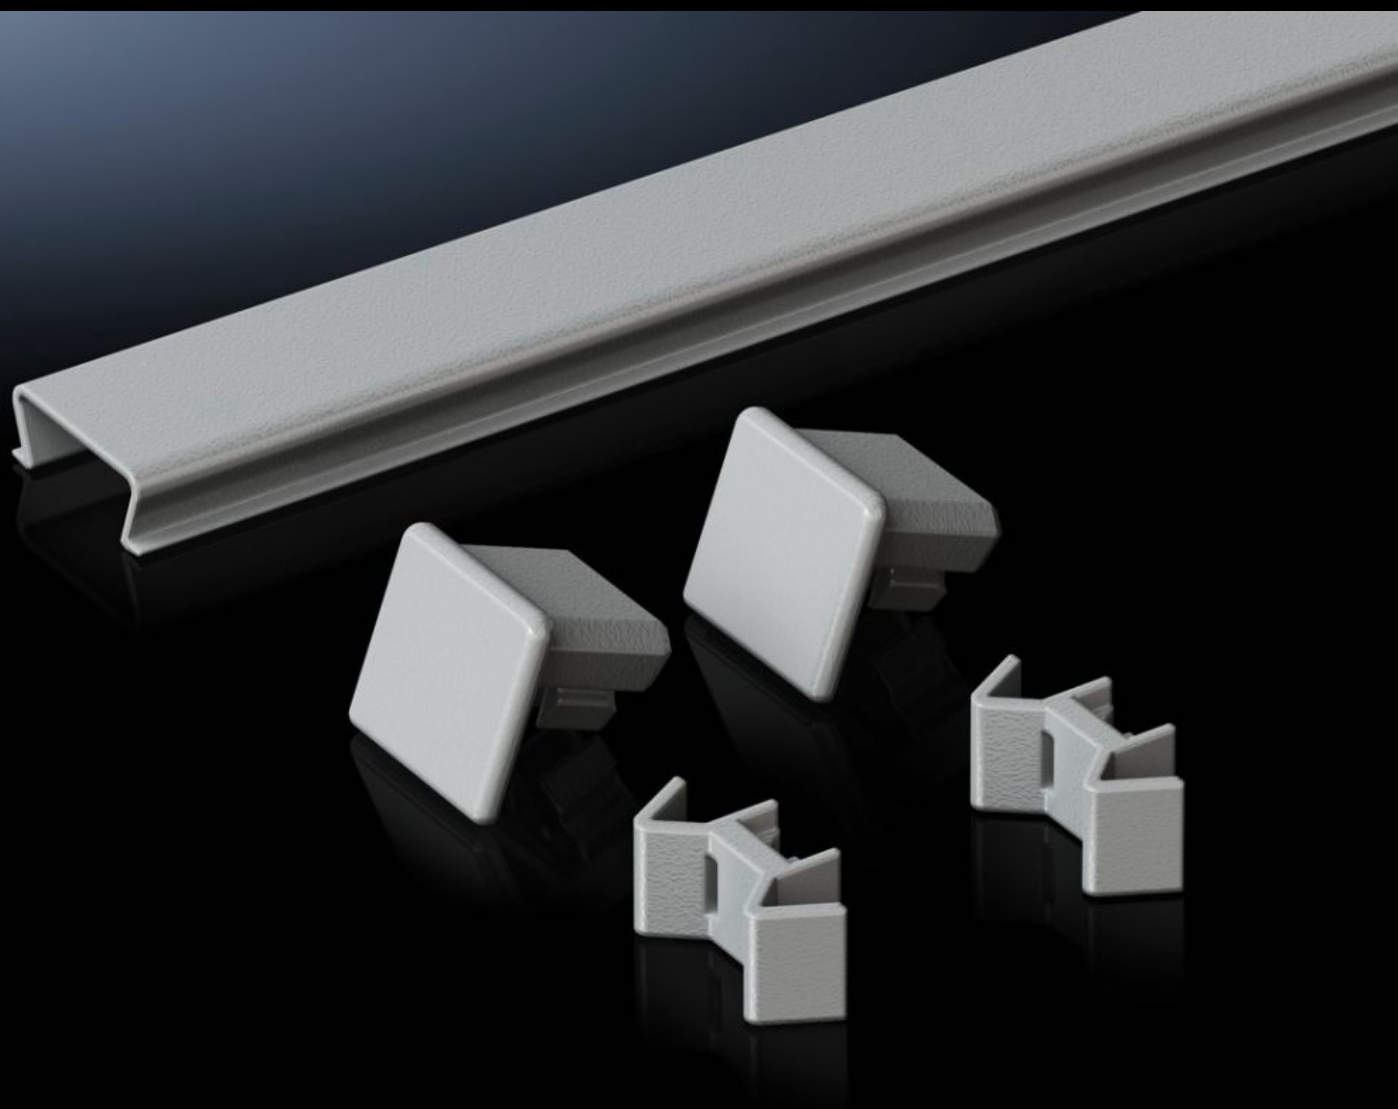

Rittal – The System.

Faster – better – everywhere.

TS 8800.825

Cobertura para montagem modular em cima

Estado: 16/01/2026 (Fonte: rittal.com/br-pt)

ENCLOSURES

POWER DISTRIBUTION

CLIMATE CONTROL

IT INFRASTRUCTURE

SOFTWARE & SERVICES

FRIEDHELM LOH GROUP

TS 8800.825 - Cobertura para montagem modular em cima para VX, VX IT, TS, TS IT

Opcionalmente pode-se encaixar uma cobertura com duas peças de acabamento nas extremidades sobre a vedação entre dois armários. Dessa forma, pode-se evitar que impurezas e substâncias líquidas permaneçam sobre a vedação entre dois armários.

Recursos

Cód. Ref.	TS 8800.825
Descrição do produto	Opcionalmente pode-se encaixar uma cobertura com duas peças de acabamento nas extremidades sobre a vedação entre dois armários. Dessa forma, pode-se evitar que impurezas e substâncias líquidas permaneçam sobre a vedação entre dois armários.
Material	Plástico
Cor	RAL 7035
Escopo de fornecimento	Inclui material de fixação
Indicação de montagem	No caso de armários montados lado traseiro/lado traseiro, também pode ser montada na largura. Também pode ser utilizada juntamente com o perfil anti-pó. Pode ser simplesmente cortada na medida desejada
Adequado para	Tipo de caixa: VX VX IT TS TS IT Profundidade: = 1.000 mm = 1.200 mm
Emb.	1 unid.
Peso líquido	0.11
Peso bruto	0.121
Número da tarifa alfandegária	94039910
EAN	4028177683051
ETIM 9	EC002622