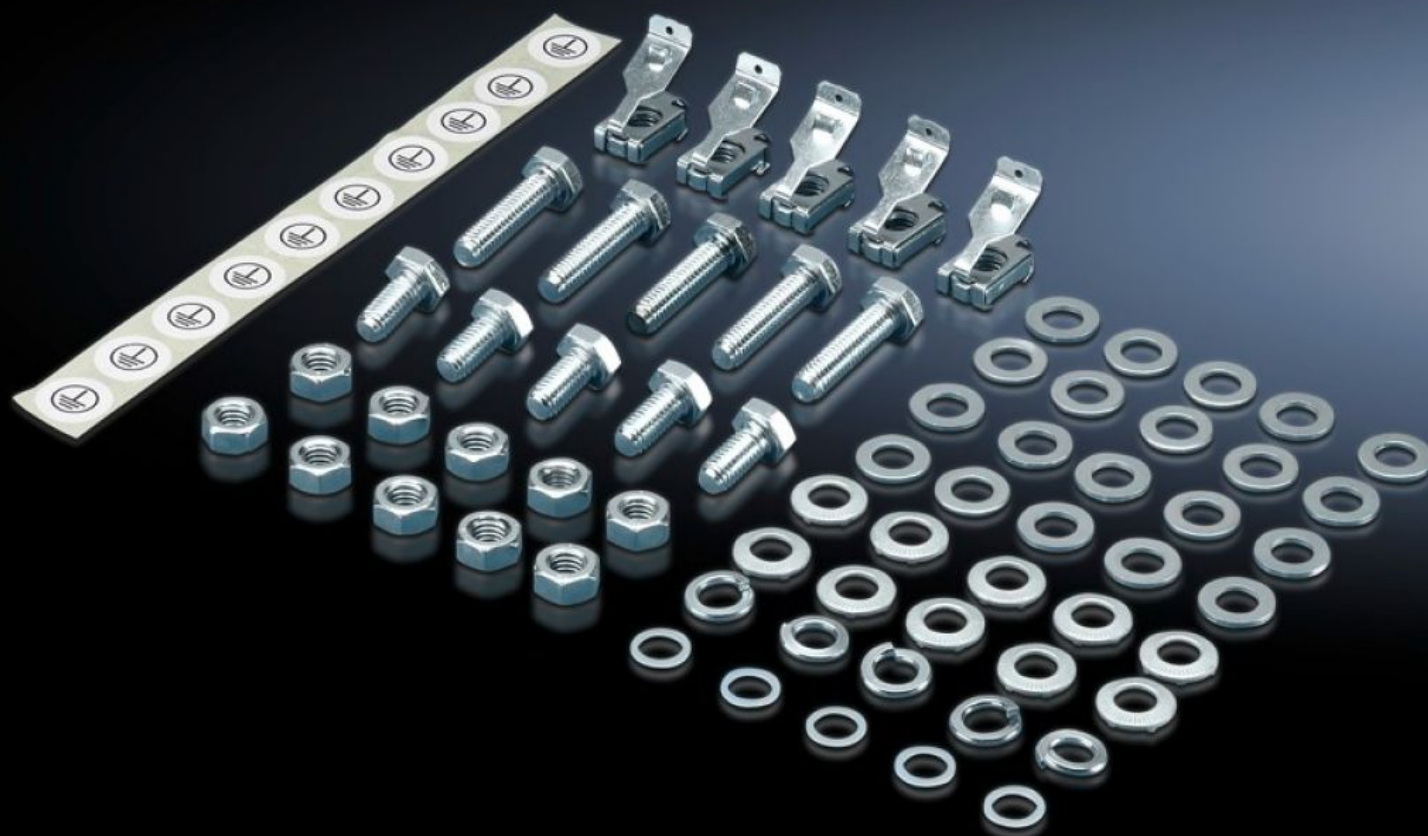

Rittal – The System.

Faster – better – everywhere.

KE 9214.000

Kit de aterramento KE

Estado: 23/05/2026 (Fonte: rittal.com/br-pt)

ENCLOSURES

POWER DISTRIBUTION

CLIMATE CONTROL

IT INFRASTRUCTURE

SOFTWARE & SERVICES

FRIEDHELM LOH GROUP

KE 9214.000 - Kit de aterramento KE

Para fazer a ligação equipotencial externa necessária para as caixas pintadas das séries KL, AE e TS.

Recursos

Cód. Ref.	KE 9214.000
Descrição do produto	Para fazer a ligação equipotencial externa necessária para as caixas pintadas das séries KL, AE e TS.
Aplicações	Para aplicações no grupo de equipamentos II, categoria 3G, em conformidade com a diretriz 94/9 EG - anexo VIII, controle interno da produção
Emb.	5 unid.
Peso líquido	0,25 kg
Peso bruto	0,29 kg
Número da tarifa alfandegária	73182900
ECLASS 8.0	27149219
Descrição do produto	KEL Kit de aterramento KE (5pç)