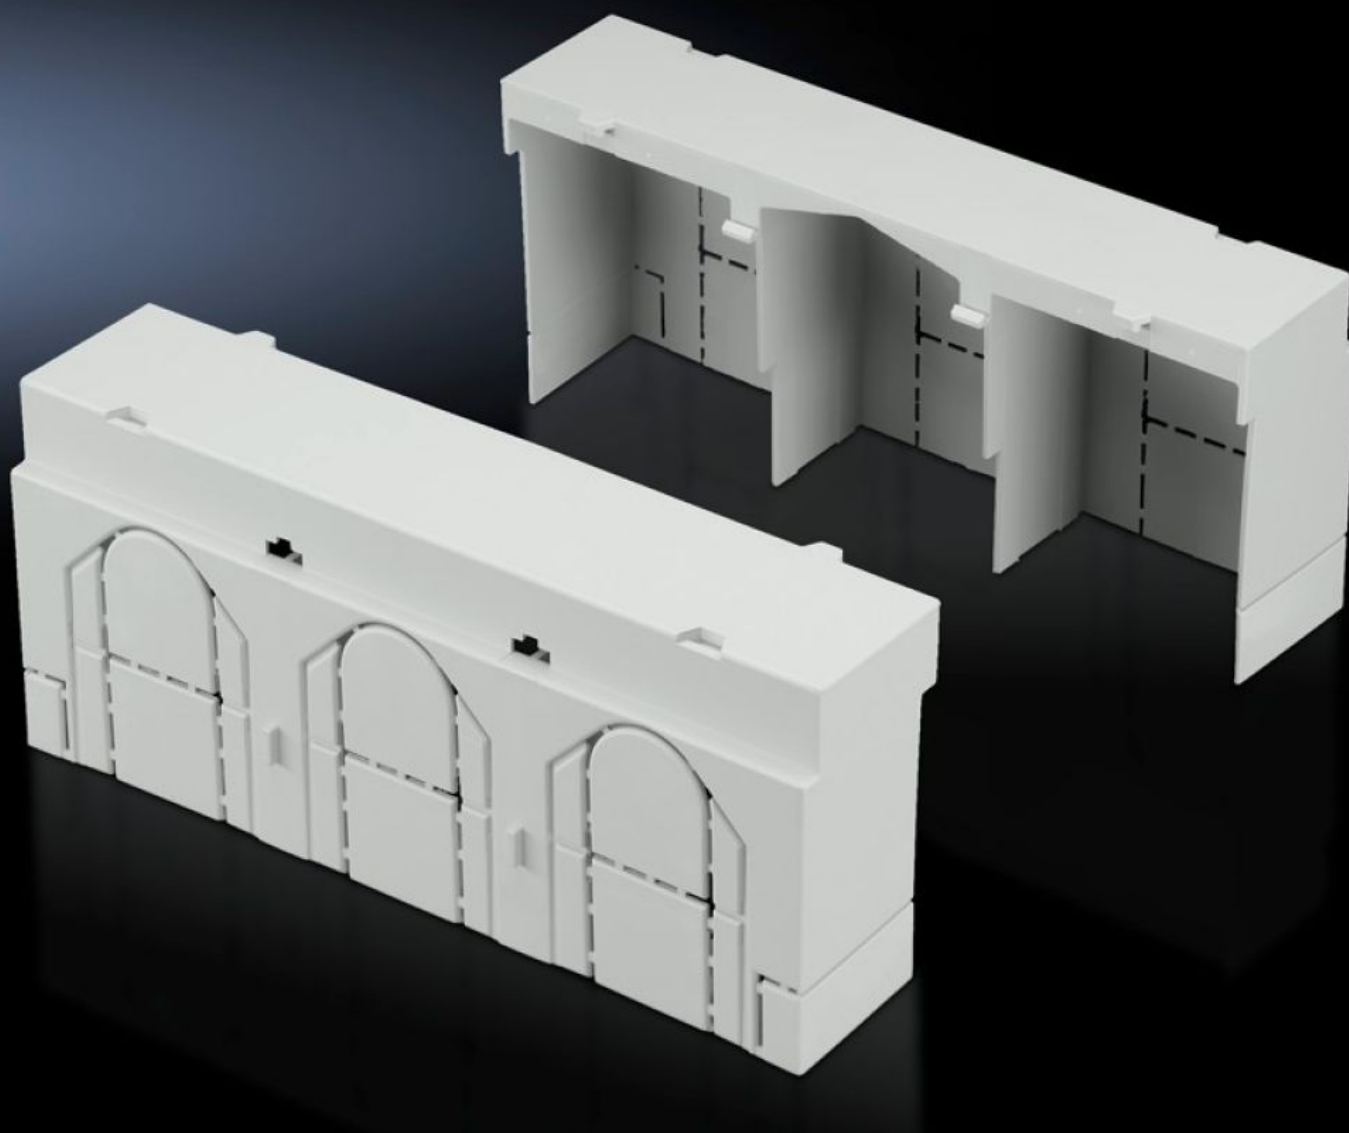

**Rittal – The System.**

Faster – better – everywhere.

**SV 9344.520**

**Cobertura do espaço de conexão**

Estado: 5/04/2026 (Fonte: [rittal.com/br-pt](http://rittal.com/br-pt))

ENCLOSURES

POWER DISTRIBUTION

# SV 9344.520 - Cobertura do espaço de conexão para seccionadores sob carga para fusíveis NH

Para o prolongamento da cobertura de proteção contra contatos acidentais no caso de aplicação de terminais com luva à compressão longa, para montagem modular em cima e embaixo.

## Recursos

Cód. Ref.	SV 9344.520
Descrição do produto	Para aumentar o comprimento da cobertura de proteção contra contatos acidentais ao utilizar, por exemplo, terminais com luva à compressão longa. Permite montagem modular ilimitada em cima e embaixo.
Material	Poliamida
Cor	RAL 7035
Para tamanho	00
Emb.	2 unid.
Peso líquido	0,06 kg
Peso bruto	0,064 kg
Número da tarifa alfandegária	85472000
ETIM 9	EC000775
ECLASS 8.0	27142414
Descrição do produto	SV TAMPA DE PROTECÇÃO TAM.00 2 Pçs