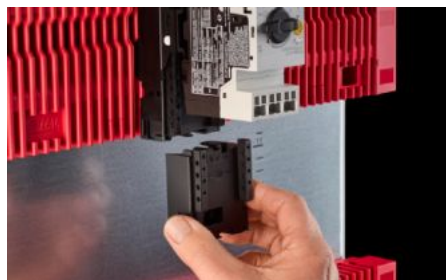

IT INFRASTRUCTURE

SOFTWARE & SERVICES

FRIEDHELM LOH GROUP

RX 9365.750 - Bloco de expansão para adaptadores e suportes de componentes

Bloco de expansão RiLineX com 45 mm de largura para aumentar o comprimento do adaptador de componentes em 60 mm para sistemas de barramento.