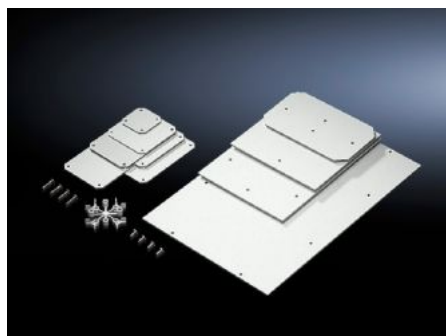

PK 9550.000 - Placa de montagem para PK

Para a configuração personalizada do interior da caixa.

Recursos

Cód. Ref.	PK 9550.000
Descrição do produto	Para a configuração personalizada do interior da caixa.
Material	Papel laminado revestido de fenol-melamina com 2,5 mm de espessura
Cor	RAL 7035
Escopo de fornecimento	Placa de montagem Parafusos de fixação autoatarraxantes
Dimensões da placa de montagem (L x A)	331 mm x 220 mm
Adequado para	Tipo de caixa: PK Largura: = 360 mm Altura: = 254 mm
Emb.	4 unid.
Peso líquido	1,2 kg
Peso bruto	1,251 kg
Número da tarifa alfandegária	39269097
ETIM 9	EC000213
ECLASS 8.0	27409216
Descrição do produto	PK Placaa de montagem