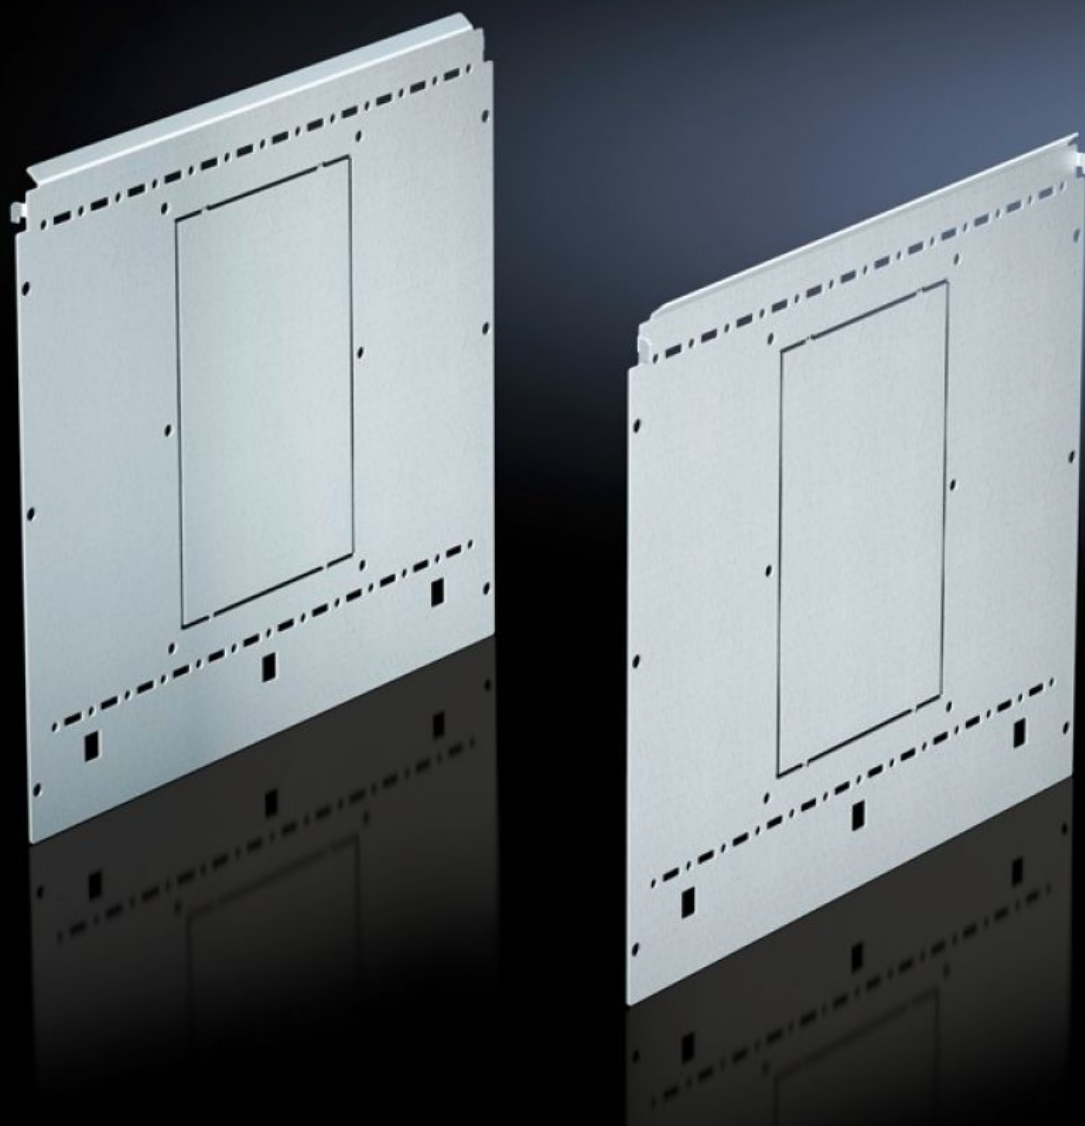

Rittal – The System.

Faster – better – everywhere.

SV 9673.044

Módulo de painel lateral do espaço funcional

Estado: 3/05/2026 (Fonte: rittal.com/br-pt)

ENCLOSURES

POWER DISTRIBUTION

CLIMATE CONTROL

IT INFRASTRUCTURE

SOFTWARE & SERVICES

FRIEDHELM LOH GROUP