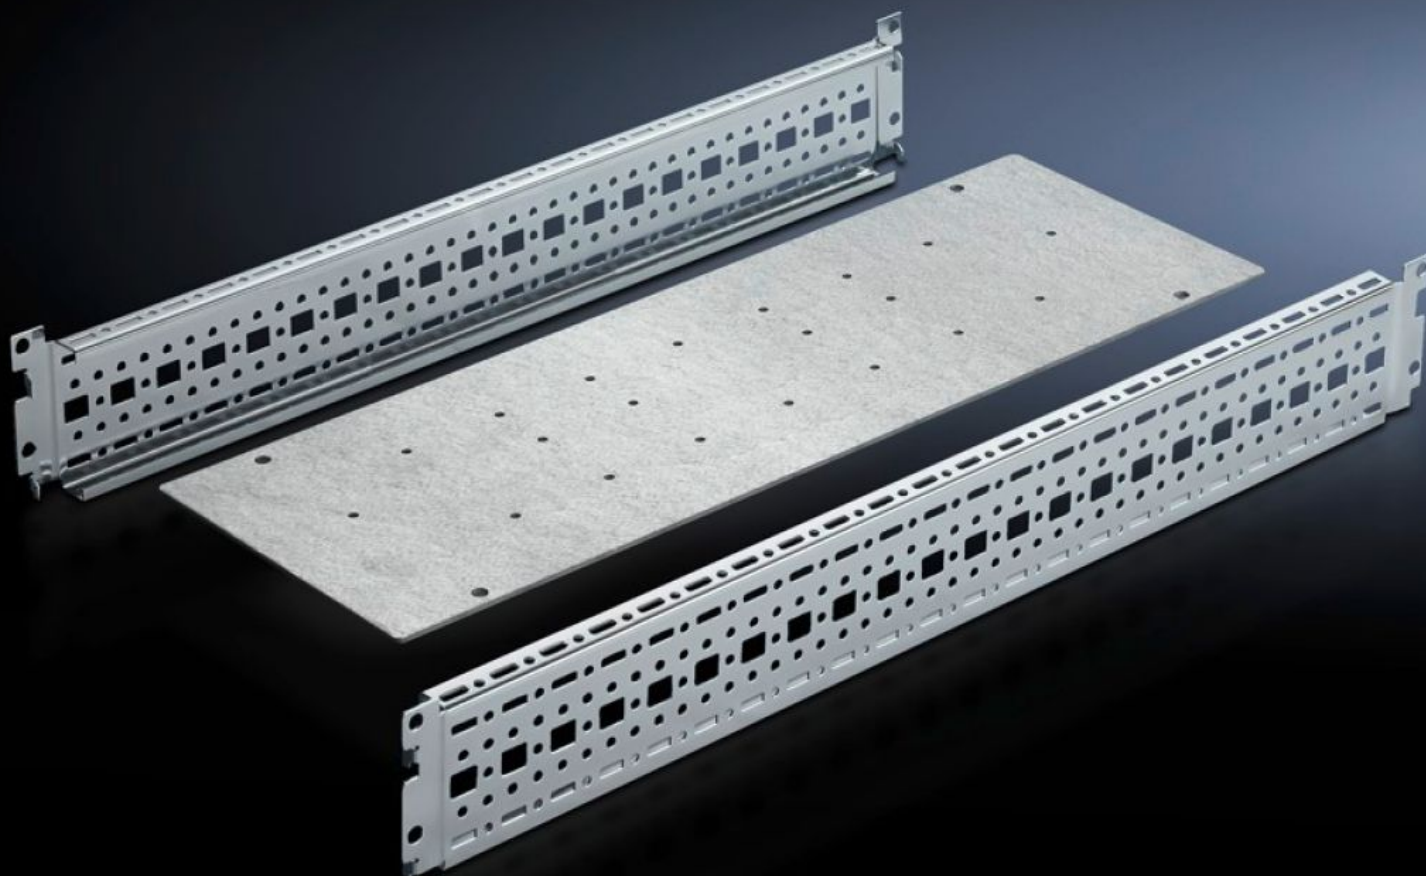

Rittal – The System.

Faster – better – everywhere.

SV 9674.198

Kit de conexão para montagem

Estado: 25/06/2026 (Fonte: rittal.com/br-pt)

ENCLOSURES

POWER DISTRIBUTION

CLIMATE CONTROL

IT INFRASTRUCTURE

SOFTWARE & SERVICES

FRIEDHELM LOH GROUP

SV 9674.198 - Kit de conexão para montagem Para armário para montagem de sistema de barramento ou montagem vertical de barramentos

Para o armário ou montagem vertical de sistema de barramento, serve como apoio para um sistema de barras Maxi-PLS/Flat-PLS colocado na vertical.

Recursos

Cód. Ref.	SV 9674.198
Modelo	para sistema de barramento Maxi-PLS
Descrição do produto	O kit de montagem serve como apoio de suportes para um sistema de barramento Maxi-PLS/Flat-PLS montado na vertical.
Material	Chapa de aço
Superfície	Galvanizado
Escopo de fornecimento	Placa de montagem 2 sistemas de chassi Inclui material de fixação
Nota sobre o código de referência	Somente adequado para Maxi-PLS.
Adequado para	Largura: = 200 mm Profundidade: = 800 mm
Emb.	1 unid.
Peso líquido	4,08 kg
Peso bruto	4,85 kg
Número da tarifa alfandegária	73269098