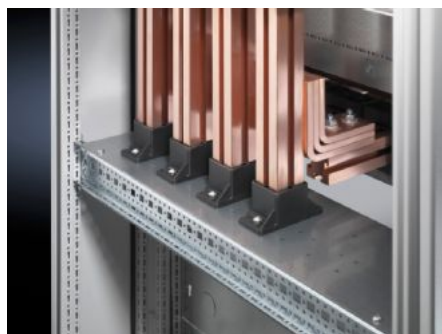

Rittal – The System.

Faster – better – everywhere.

SV 9674.198

Kit de conexão para montagem

Estado: 25/06/2026 (Fonte: rittal.com/br-pt)

ENCLOSURES

POWER DISTRIBUTION

CLIMATE CONTROL

IT INFRASTRUCTURE

SOFTWARE & SERVICES

FRIEDHELM LOH GROUP

SV 9674.198 - Kit de conexão para montagem Para armário para montagem de sistema de barramento ou montagem vertical de barramentos

Para o armário ou montagem vertical de sistema de barramento, serve como apoio para um sistema de barras Maxi-PLS/Flat-PLS colocado na vertical.

Recursos

Cód. Ref.	SV 9674.198
Modelo	para sistema de barramento Maxi-PLS
Descrição do produto	O kit de montagem serve como apoio de suportes para um sistema de barramento Maxi-PLS/Flat-PLS montado na vertical.
Material	Chapa de aço
Superfície	Galvanizado
Escopo de fornecimento	Placa de montagem 2 sistemas de chassi Inclui material de fixação
Nota sobre o código de referência	Somente adequado para Maxi-PLS.
Adequado para	Largura: = 200 mm Profundidade: = 800 mm
Emb.	1 unid.
Peso líquido	4,08 kg
Peso bruto	4,85 kg
Número da tarifa alfandegária	73269098