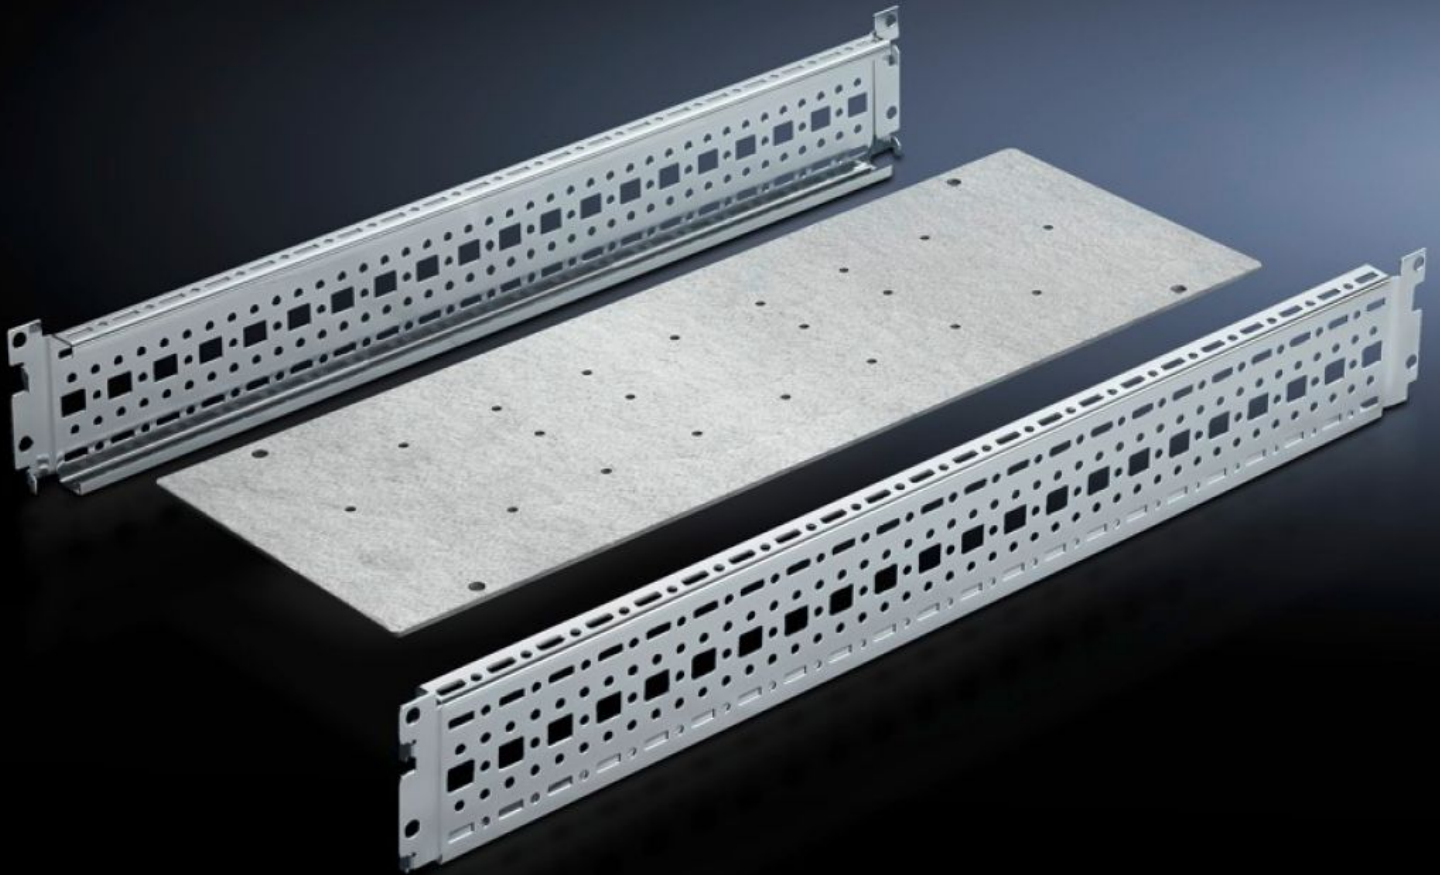

Rittal – The System.

Faster – better – everywhere.

SV 9674.198

Kit de conexão para montagem

Estado: 25/06/2026 (Fonte: rittal.com/br-pt)

ENCLOSURES

POWER DISTRIBUTION

CLIMATE CONTROL

IT INFRASTRUCTURE

SOFTWARE & SERVICES

FRIEDHELM LOH GROUP

SV 9674.198 - Kit de conexão para montagem Para armário para montagem de sistema de barramento ou montagem vertical de barramentos

Para o armário ou montagem vertical de sistema de barramento, serve como apoio para um sistema de barras Maxi-PLS/Flat-PLS colocado na vertical.

Recursos

Cód. Ref.	SV 9674.198
Modelo	para sistema de barramento Maxi-PLS
Descrição do produto	O kit de montagem serve como apoio de suportes para um sistema de barramento Maxi-PLS/Flat-PLS montado na vertical.
Material	Chapa de aço
Superfície	Galvanizado
Escopo de fornecimento	Placa de montagem 2 sistemas de chassi Inclui material de fixação
Nota sobre o código de referência	Somente adequado para Maxi-PLS.
Adequado para	Largura: = 200 mm Profundidade: = 800 mm
Emb.	1 unid.
Peso líquido	4,08 kg
Peso bruto	4,85 kg
Número da tarifa alfandegária	73269098