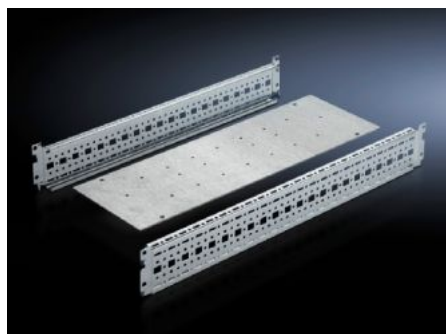

Rittal – The System.

Faster – better – everywhere.

SV 9674.198

Kit de conexão para montagem

Estado: 25/06/2026 (Fonte: rittal.com/br-pt)

ENCLOSURES

POWER DISTRIBUTION

CLIMATE CONTROL

IT INFRASTRUCTURE

SOFTWARE & SERVICES

FRIEDHELM LOH GROUP

SV 9674.198 - Kit de conexão para montagem Para armário para montagem de sistema de barramento ou montagem vertical de barramentos

Para o armário ou montagem vertical de sistema de barramento, serve como apoio para um sistema de barras Maxi-PLS/Flat-PLS colocado na vertical.

Recursos

Cód. Ref.	SV 9674.198
Modelo	para sistema de barramento Maxi-PLS
Descrição do produto	O kit de montagem serve como apoio de suportes para um sistema de barramento Maxi-PLS/Flat-PLS montado na vertical.
Material	Chapa de aço
Superfície	Galvanizado
Escopo de fornecimento	Placa de montagem 2 sistemas de chassi Inclui material de fixação
Nota sobre o código de referência	Somente adequado para Maxi-PLS.
Adequado para	Largura: = 200 mm Profundidade: = 800 mm
Emb.	1 unid.
Peso líquido	4,08 kg
Peso bruto	4,85 kg
Número da tarifa alfandegária	73269098