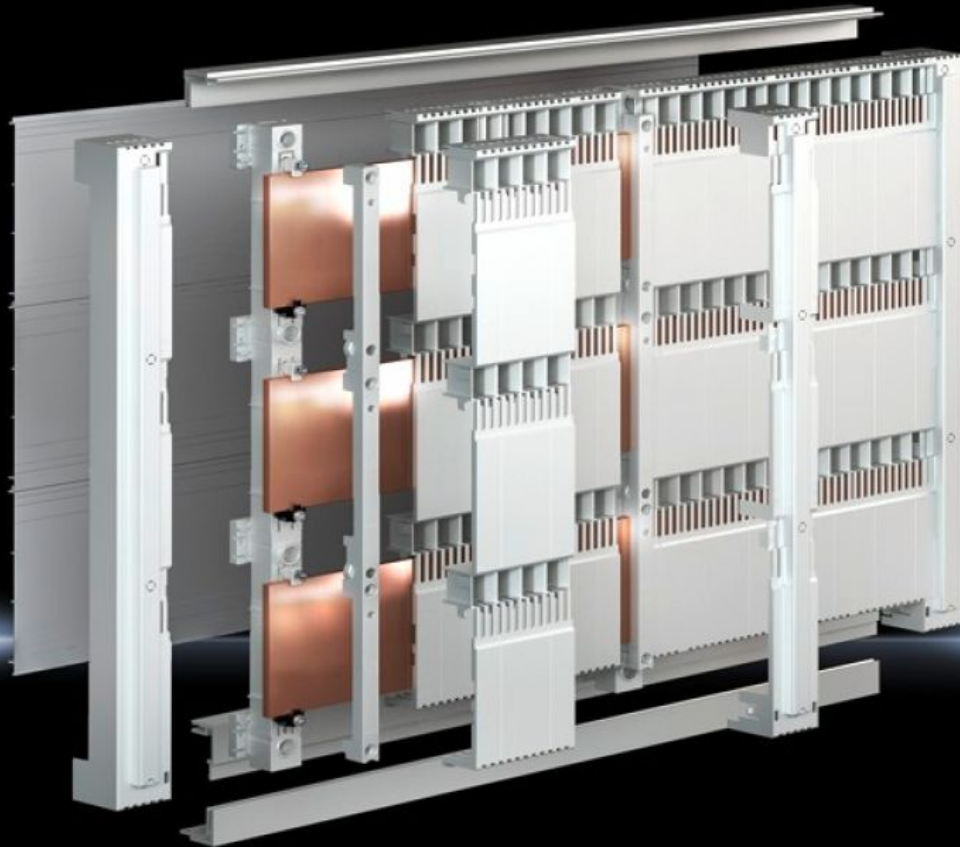

Rittal – The System.

Faster – better – everywhere.

SV 9677.500

Suporte de barramento (185 mm)

Estado: 7/04/2026 (Fonte: rittal.com/br-pt)

ENCLOSURES

POWER DISTRIBUTION

CLIMATE CONTROL

IT INFRASTRUCTURE

SOFTWARE & SERVICES

FRIEDHELM LOH GROUP

SV 9677.500 - Suporte de barramento (185 mm)

Para barras chatas de cobre de 40/60/80/100/120 x 10 mm

Recursos

Cód. Ref.	SV 9677.500
Material	Poliamida Proteção contra incêndio segundo a norma UL 94-V0
Cor	RAL 7035
Escopo de fornecimento	Inclui elementos para a fixação de cobertura de proteção contra contatos acidentais (bandeja da base)
Qtd. de polos	3 polos 185 mm
Adequado para barras	40 x 10 60 x 10 80 x 10 100 x 10 120 x 10
Qtd. de polos	3 polos
Tensão nominal de serviço	1000 V, 3~ 1500 V (DC)
Emb.	2 unid.
Peso líquido	1,72 kg
Peso bruto	1,92 kg
Número da tarifa alfandegária	85469010
ETIM 9	EC001166
ECLASS 8.0	27400607
Descrição do produto	#NV