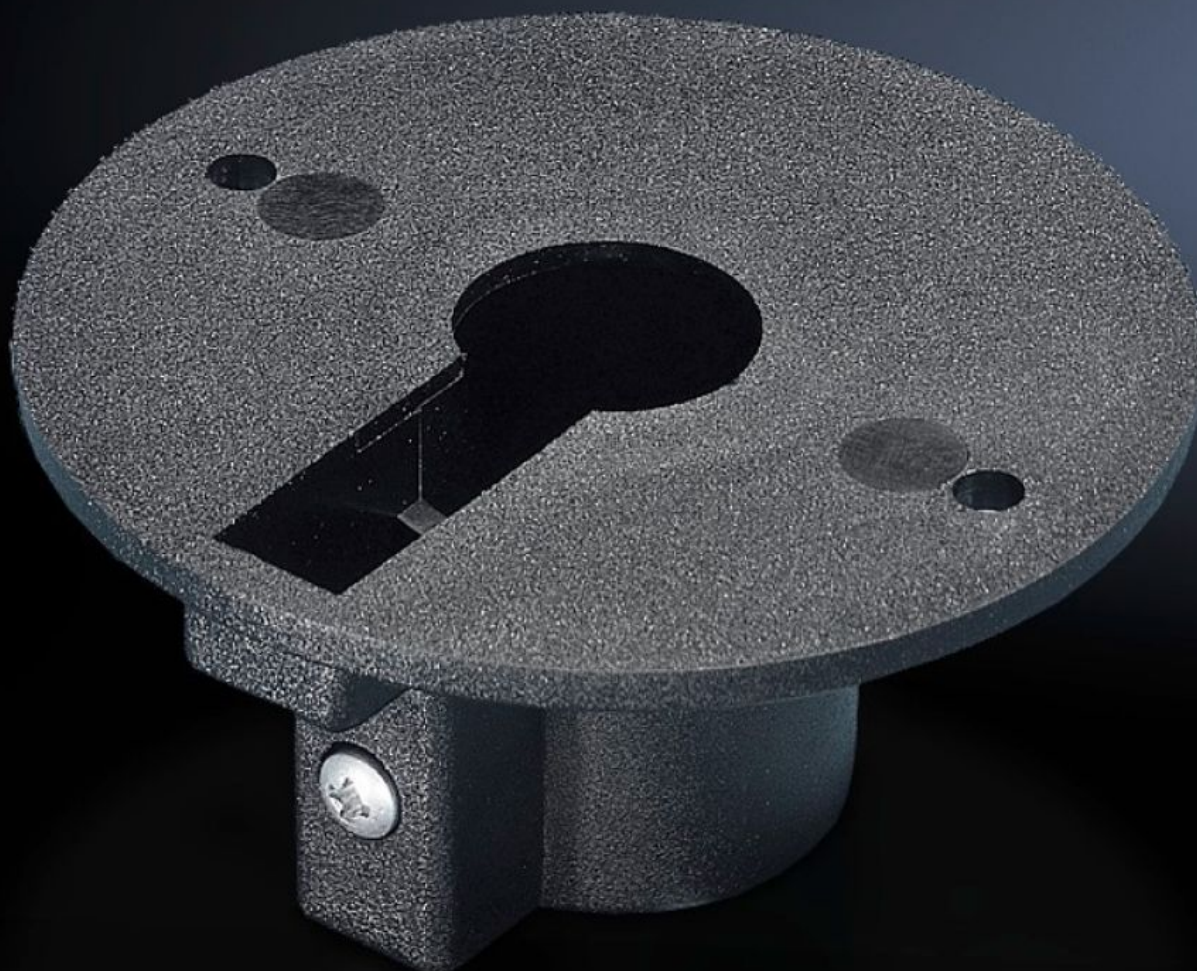

Rittal – The System.

Faster – better – everywhere.

SG 2372.120

Адаптер подключения

Состояние: 14.04.2026 (Источник: rittal.com/by-ru)

ENCLOSURES

POWER DISTRIBUTION

CLIMATE CONTROL

IT INFRASTRUCTURE

SOFTWARE & SERVICES

FRIEDHELM LOH GROUP

SG 2372.120 - Адаптер подключения для сигнальной колонны, на светодиодах компактной

Для монтажа на трубу и монтажа на системы несущих рычагов.

Функции

Арт. №	SG 2372.120
Описание продукта	Для монтажа на трубу и монтажа на системы несущих рычагов.
Материал	Пластик
Цвет	Чёрный
Signal pillar	На светодиодах компактные
Упаковка	1 шт.
Вес нетто	0,019 kg
Gross weight	0,023 kg
Код ТНВЭД	39269097
ECLASS 8.0	27189234
Описание продукта	SG адаптер подключения, для сигнальной колонны, на светодиодах компактной, для монтажа на трубу и систему несущих рычагов