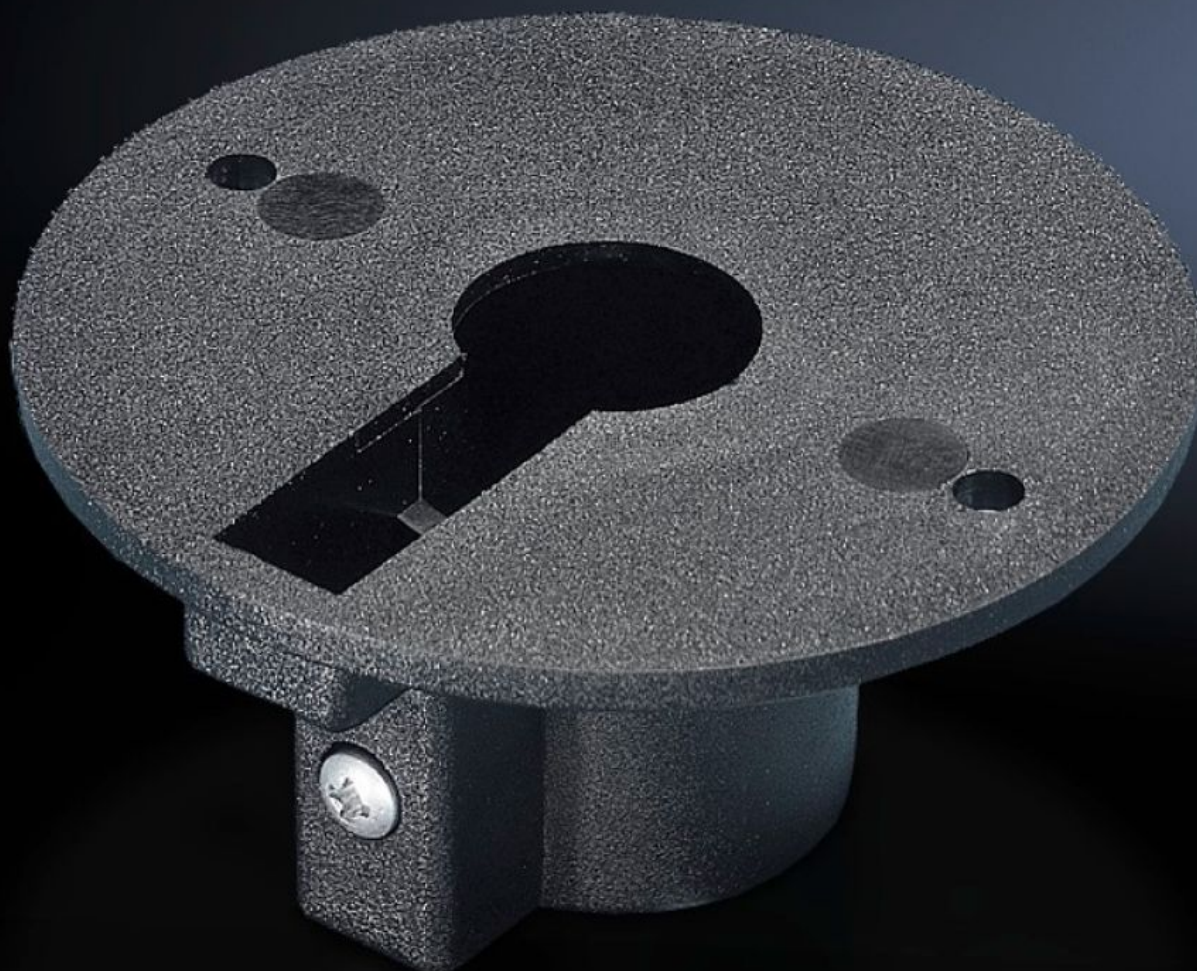

**Rittal – The System.**

Faster – better – everywhere.

**SG 2372.120**

**Адаптер подключения**

Состояние: 13.05.2026 (Источник: [rittal.com/by-ru](http://rittal.com/by-ru))

ENCLOSURES

POWER DISTRIBUTION

CLIMATE CONTROL

# SG 2372.120 - Адаптер подключения для сигнальной колонны, на светодиодах компактной

Для монтажа на трубу и монтажа на системы несущих рычагов.

## Функции

Арт. №	SG 2372.120
Описание продукта	Для монтажа на трубу и монтажа на системы несущих рычагов.
Материал	Пластик
Цвет	Чёрный
Signal pillar	На светодиодах компактные
Упаковка	1 шт.
Вес нетто	0,019 kg
Gross weight	0,023 kg
Код ТНВЭД	39269097
ECLASS 8.0	27189234
Описание продукта	SG адаптер подключения, для сигнальной колонны, на светодиодах компактной, для монтажа на трубу и систему несущих рычагов