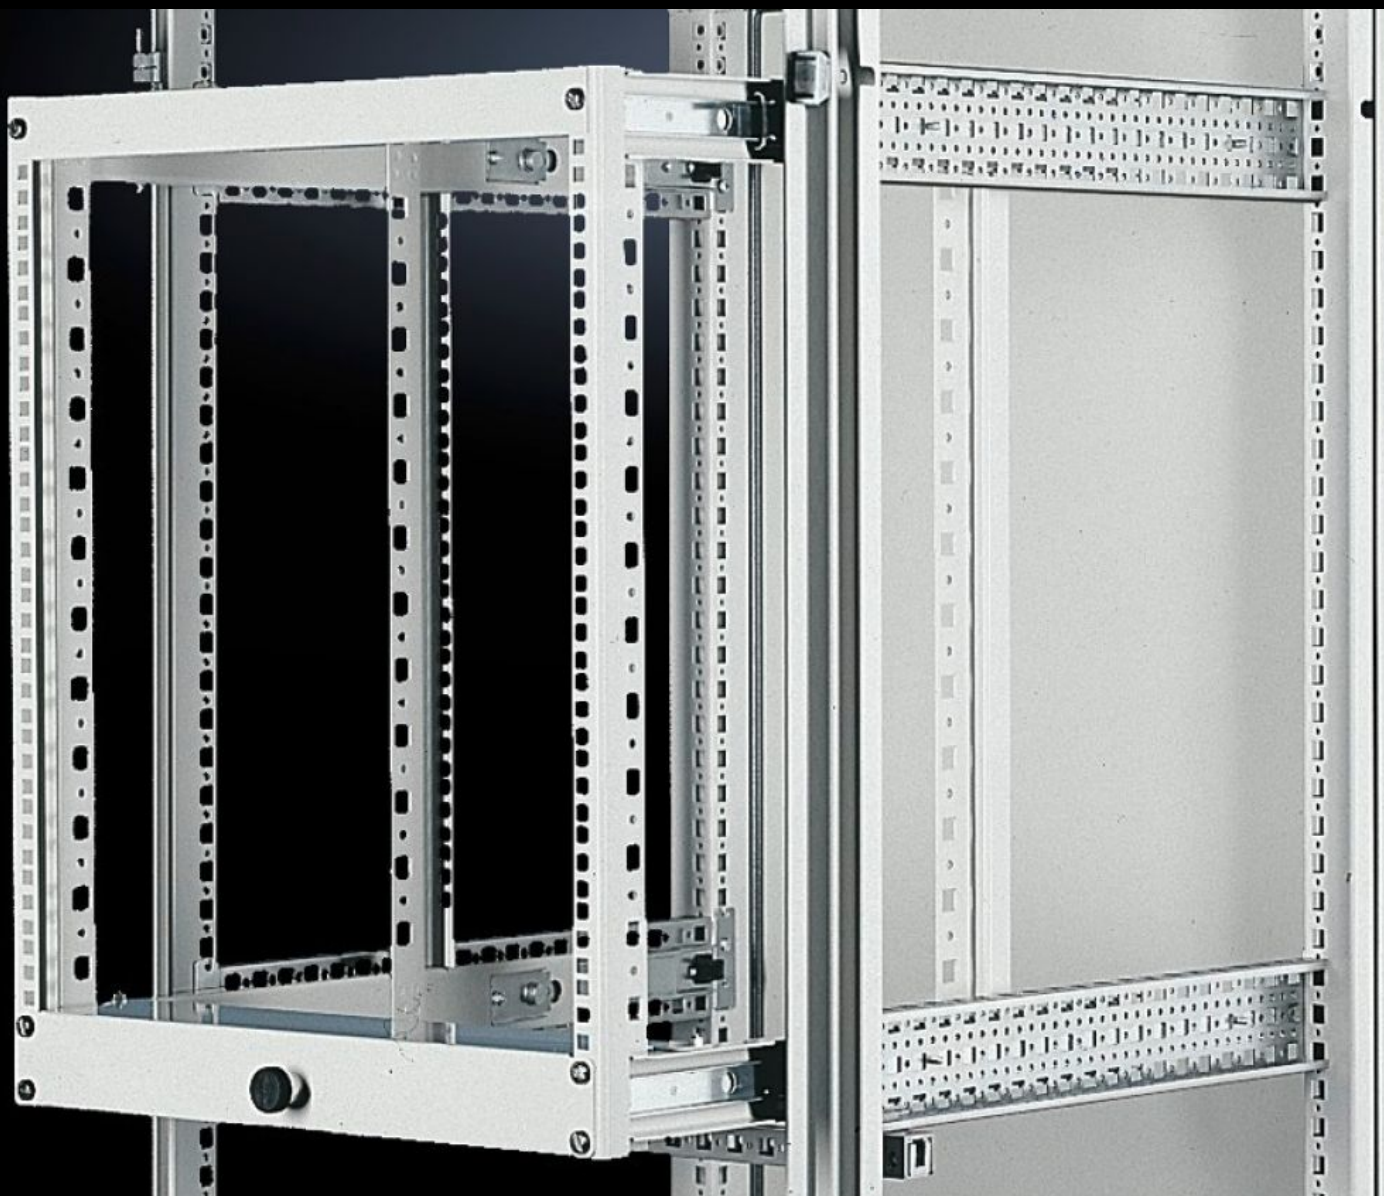

Rittal – The System.

Faster – better – everywhere.

DK 7124.035

Выдвижная рама, 482,6 мм (19")

Состояние: 05.04.2026 (Источник: rittal.com/by-ru)

ENCLOSURES

POWER DISTRIBUTION

CLIMATE CONTROL

IT INFRASTRUCTURE

SOFTWARE & SERVICES

FRIEDHELM LOH GROUP

DK 7124.035 - Выдвижная рама, 482,6 мм (19") для TS 8

Для установки выдвижного переднего блока 482,6 мм (19"), для шкафов шириной 600 и 800 мм, для шкафов TS глубиной от 800 мм.

Функции

Арт. №	DK 7124.035
Описание продукта	Для создания выдвижной 482,6 мм (19") монтажной плоскости. Для шкафов TS шириной 600 и 800 мм и начиная с глубины 800 мм.
Цвет	RAL 7035
Комплект поставки	Вкл. телескопические направляющие и крепежный материал.
Длина выдвижения	500 мм
Distance between mounting levels	300 мм
Нагрузочная способность (статическая)	50 кг
Размер	Глубина: 525 мм
Монтажные размеры	Installation depth for components: 482,6 мм Монтажная ширина для компонентов: 19"
OUT_SUITABLE_FOR_FRONT_PANEL_HEIGHT	12 U
Упаковка	1 шт.
Вес нетто	12,106 kg
Gross weight	12,743 kg
Код THBЭД	73269098
ECLASS 8.0	27189261