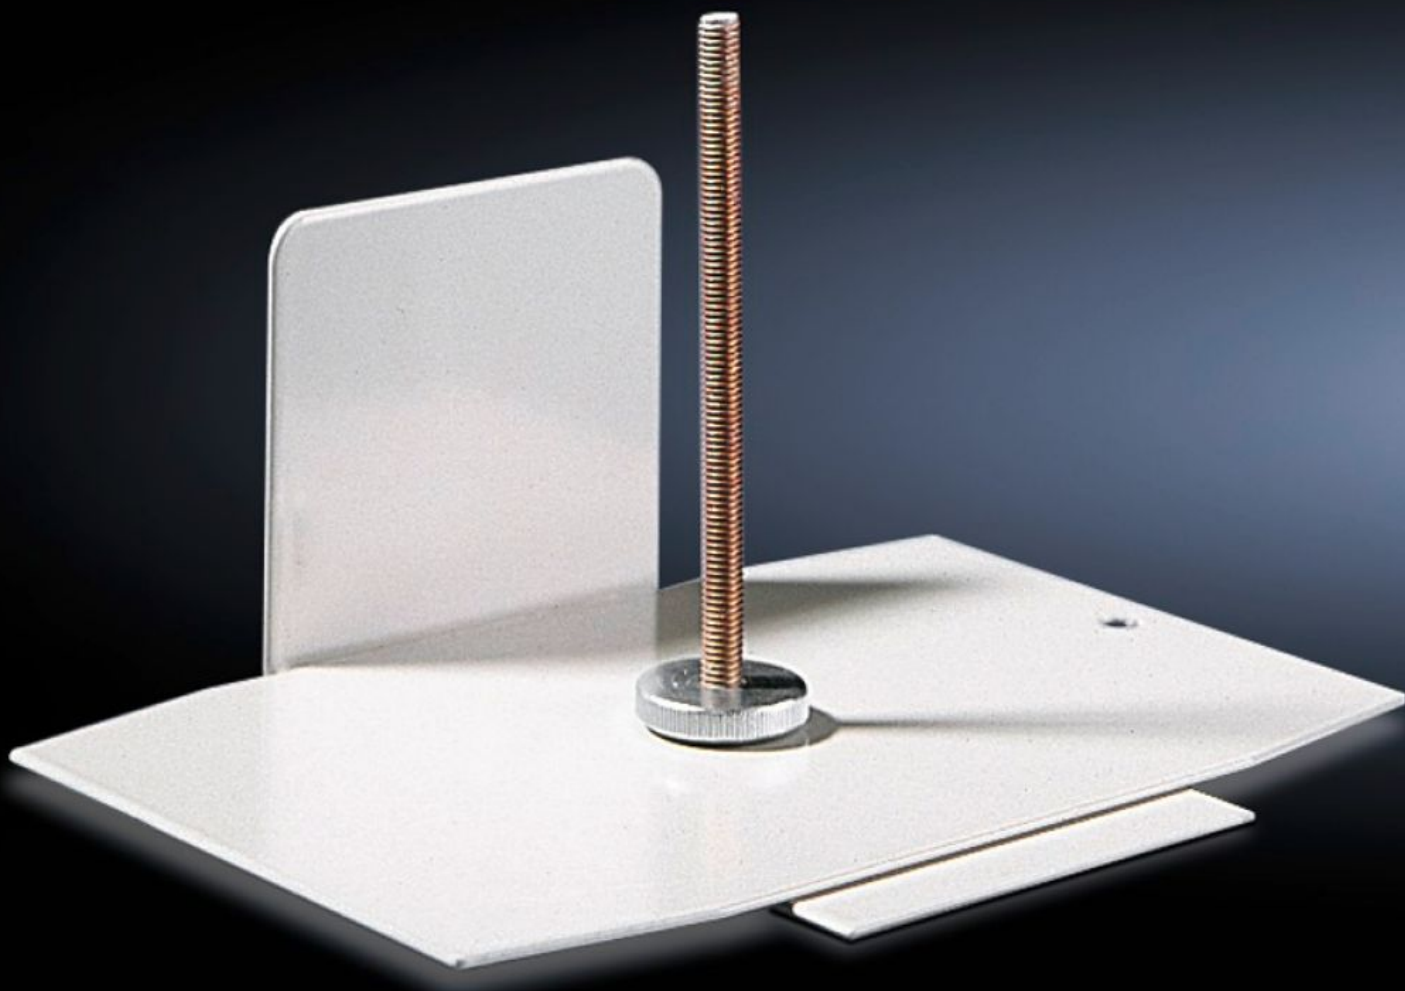

Rittal – The System.

Faster – better – everywhere.

DK 7450.035

Держатель сплайс-кассет

Состояние: 05.04.2026 (Источник: rittal.com/by-ru)

ENCLOSURES

POWER DISTRIBUTION

CLIMATE CONTROL

IT INFRASTRUCTURE

SOFTWARE & SERVICES

FRIEDHELM LOH GROUP