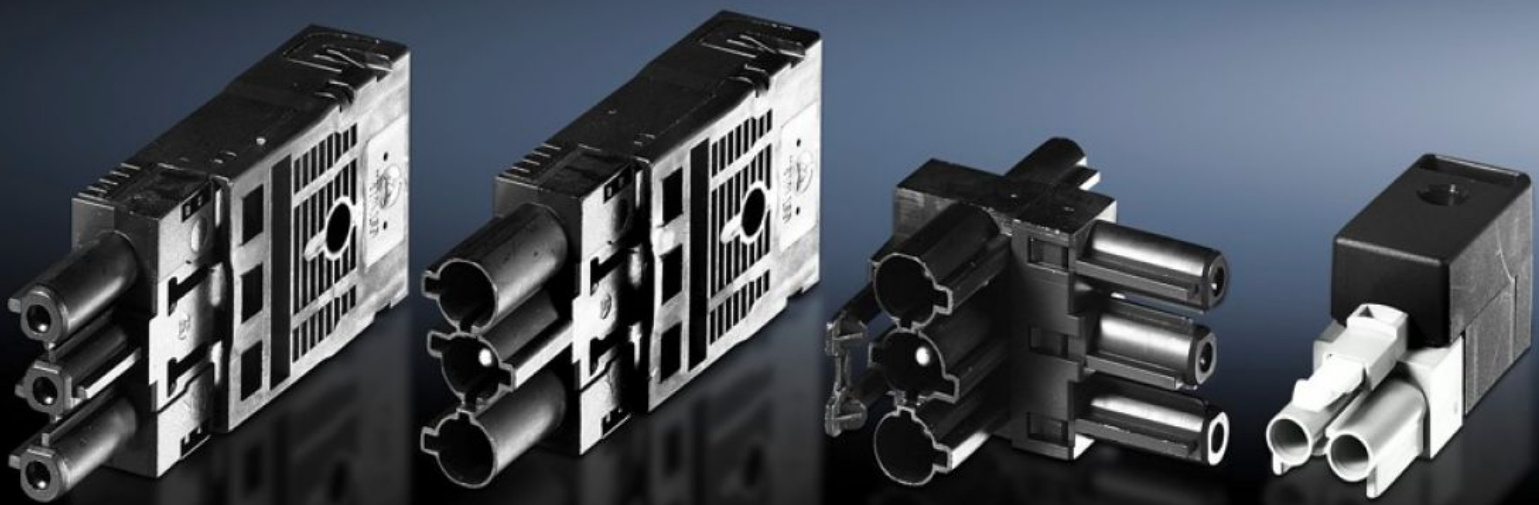

Rittal – The System.

Faster – better – everywhere.

SZ 2507.200

**Accessoires de raccordement pour
l'équipement personnalisé**

État: 2026-05-23 (La source: [rittal.com/ca-fr](https://www.rittal.com/ca-fr))

ENCLOSURES

POWER DISTRIBUTION

CLIMATE CONTROL

IT INFRASTRUCTURE

SOFTWARE & SERVICES

FRIEDHELM LOH GROUP

SZ 2507.200 - Accessoires de raccordement pour l'équipement personnalisé pour lampes universelles, lampes confort et lampes compactes

Prises pour l'alimentation du câblage intérieur, fiches pour le raccordement du câblage intérieur, distributeurs en T avec 2 prises et une fiche, fiches pour le câble de l'interrupteur de porte.

Caractéristiques

Référence	SZ 2507.200
Modèle	Fiche pour élément de raccordement de câblage intérieur
Unité d'emballage	5 p.
Poids net	0,085 kg
Poids brut	0,1 kg
Numéro du tarif douanier	85369095
ECLASS 8.0	27189234
Description produit	Fiche pour élém.raccord.câbl.intér.