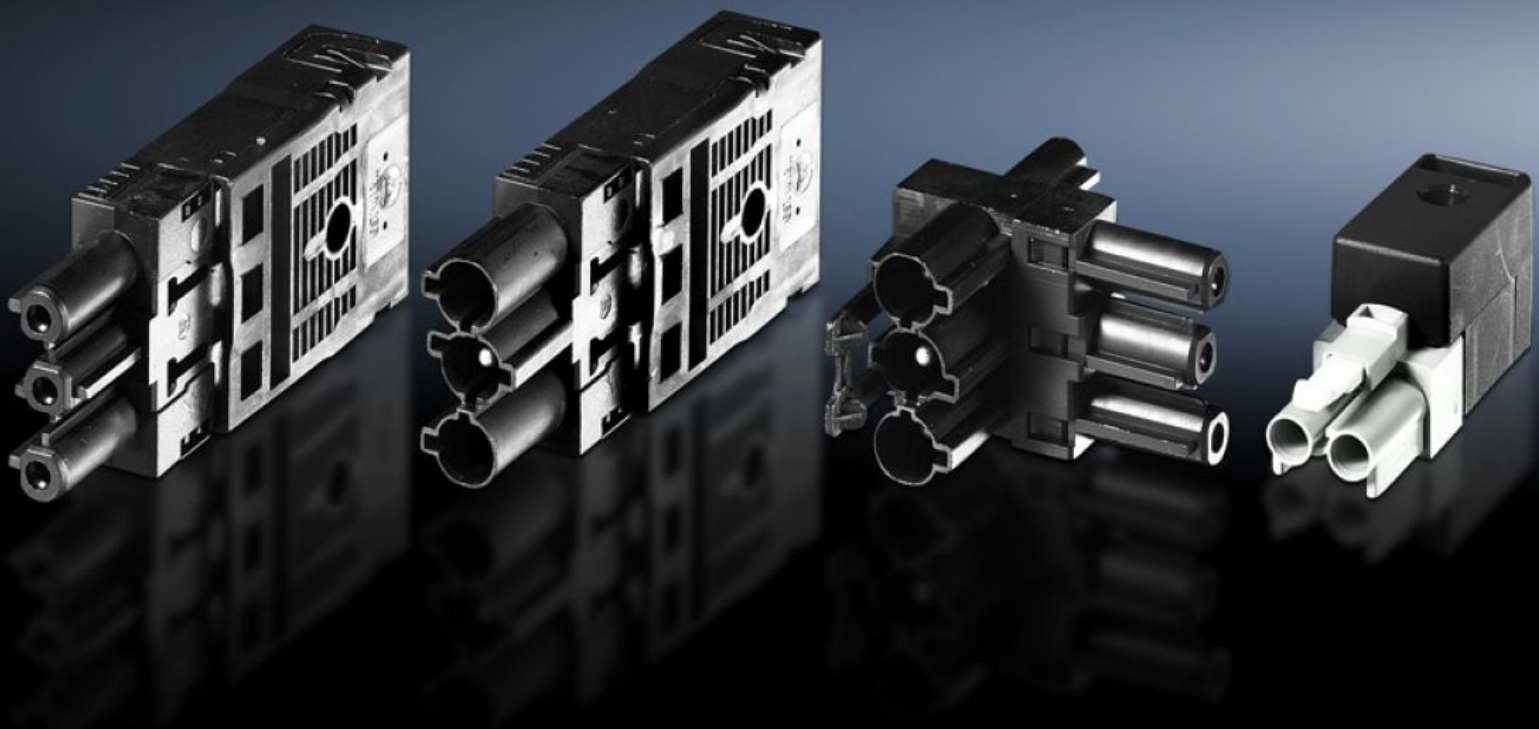

Rittal – The System.

Faster – better – everywhere.

SZ 2507.400

**Accessoires de raccordement pour
l'équipement personnalisé**

État: 2025-11-15 (La source: rittal.com/ca-fr)

ENCLOSURES

POWER DISTRIBUTION

CLIMATE CONTROL

IT INFRASTRUCTURE

SOFTWARE & SERVICES

FRIEDHELM LOH GROUP

SZ 2507.400 - Accessoires de raccordement pour l'équipement personnalisé pour lampes universelles, lampes confort et lampes compactes

Prises pour l'alimentation du câblage intérieur, fiches pour le raccordement du câblage intérieur, distributeurs en T avec 2 prises et une fiche, fiches pour le câble de l'interrupteur de porte.

Caractéristiques

Référence	SZ 2507.400
Modèle	Fiche pour câble d'interrupteur de porte
Unité d'emballage	5 p.
Poids net	0.055
Poids brut	0.07
Numéro du tarif douanier	85369095
EAN	4028177194823
ETIM 9	EC002625
ETIM 8	EC002625
ECLASS 8.0	27189234