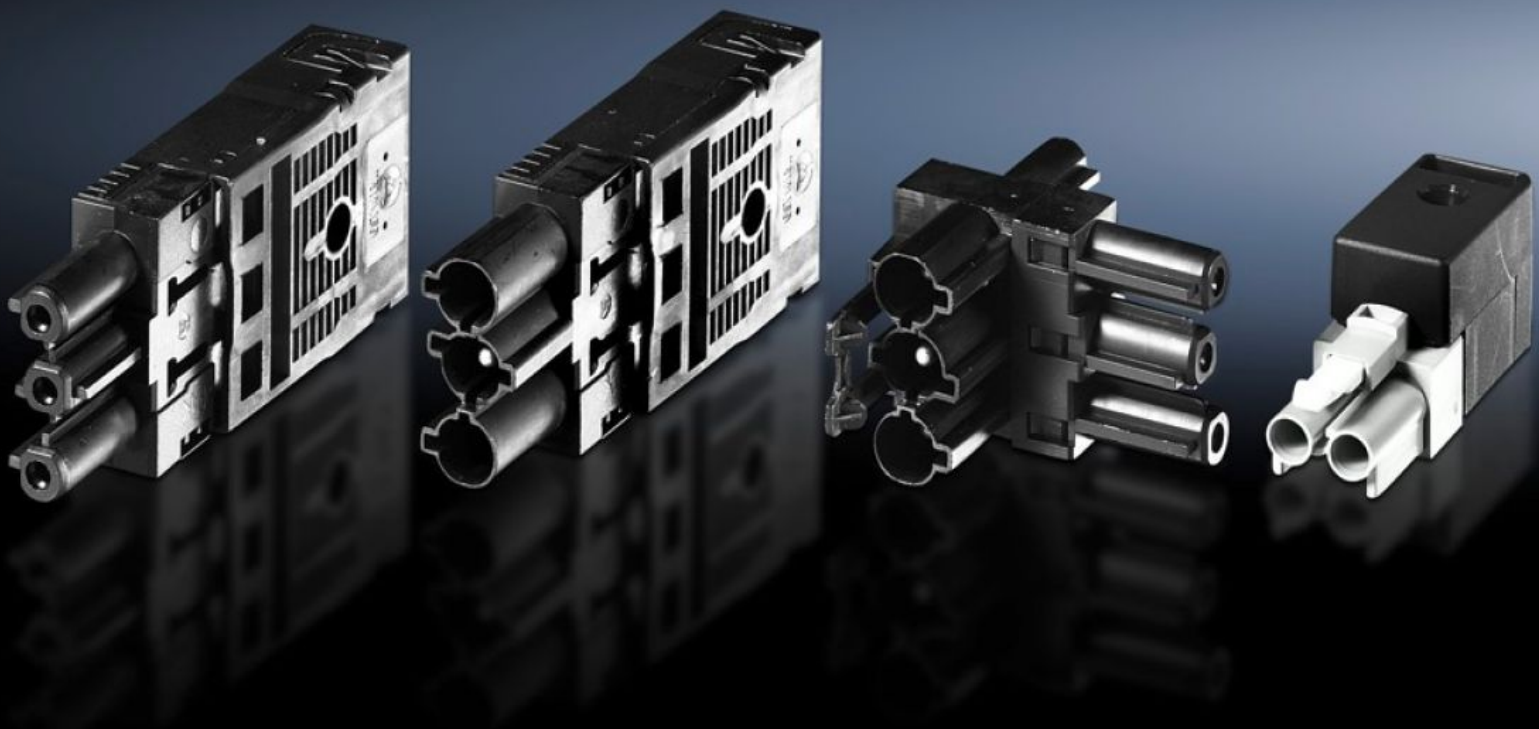

Rittal – The System.

Faster – better – everywhere.

SZ 2507.400

**Accessoires de raccordement pour
l'équipement personnalisé**

État: 2026-04-04 (La source: [rittal.com/ca-fr](https://www.rittal.com/ca-fr))

ENCLOSURES

POWER DISTRIBUTION

CLIMATE CONTROL

IT INFRASTRUCTURE

SOFTWARE & SERVICES

FRIEDHELM LOH GROUP

SZ 2507.400 - Accessoires de raccordement pour l'équipement personnalisé pour lampes universelles, lampes confort et lampes compactes

Prises pour l'alimentation du câblage intérieur, fiches pour le raccordement du câblage intérieur, distributeurs en T avec 2 prises et une fiche, fiches pour le câble de l'interrupteur de porte.

Caractéristiques