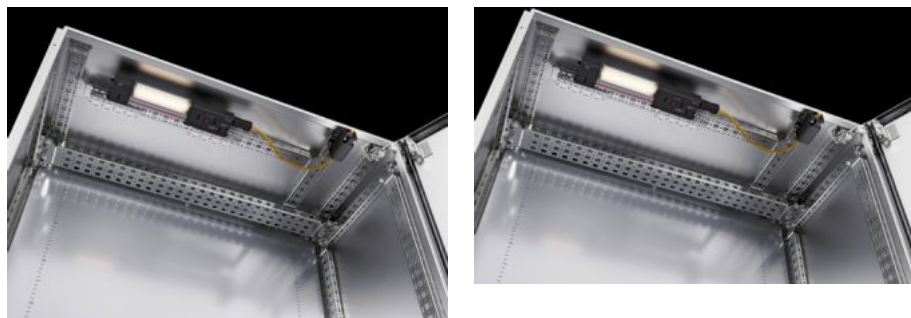

SOFTWARE & SERVICES

FRIEDHELM LOH GROUP

AX 2519.110 - Blocage de porte pour coffrets électriques

AX

AX Blocage de porte pour coffrets AX en acier inoxydable

Caractéristiques

Référence	AX 2519.110
Description produit	Pour maintenir la porte en position ouverte. Montage sans perçage du coffret.
Matériau	Tôle d'acier
Finition	Zinguée
Composition de la livraison	Matériel de fixation inclus
Position de montage	en haut / en bas
Consigne de montage	Pour intégration dans des coffrets AX en acier inoxydable uniquement en association avec rail pour équipement intérieur AX
Convient au type d'enveloppe	Coffrets AX en acier inoxydable
Unité d'emballage	1 p.
Poids net	0,14 kg
Poids brut	0,141 kg
Numéro du tarif douanier	83024900
ETIM 9	EC002626
ETIM 8	EC002626
Description produit	AX Blocage de porte, pour AX en acier inoxydable