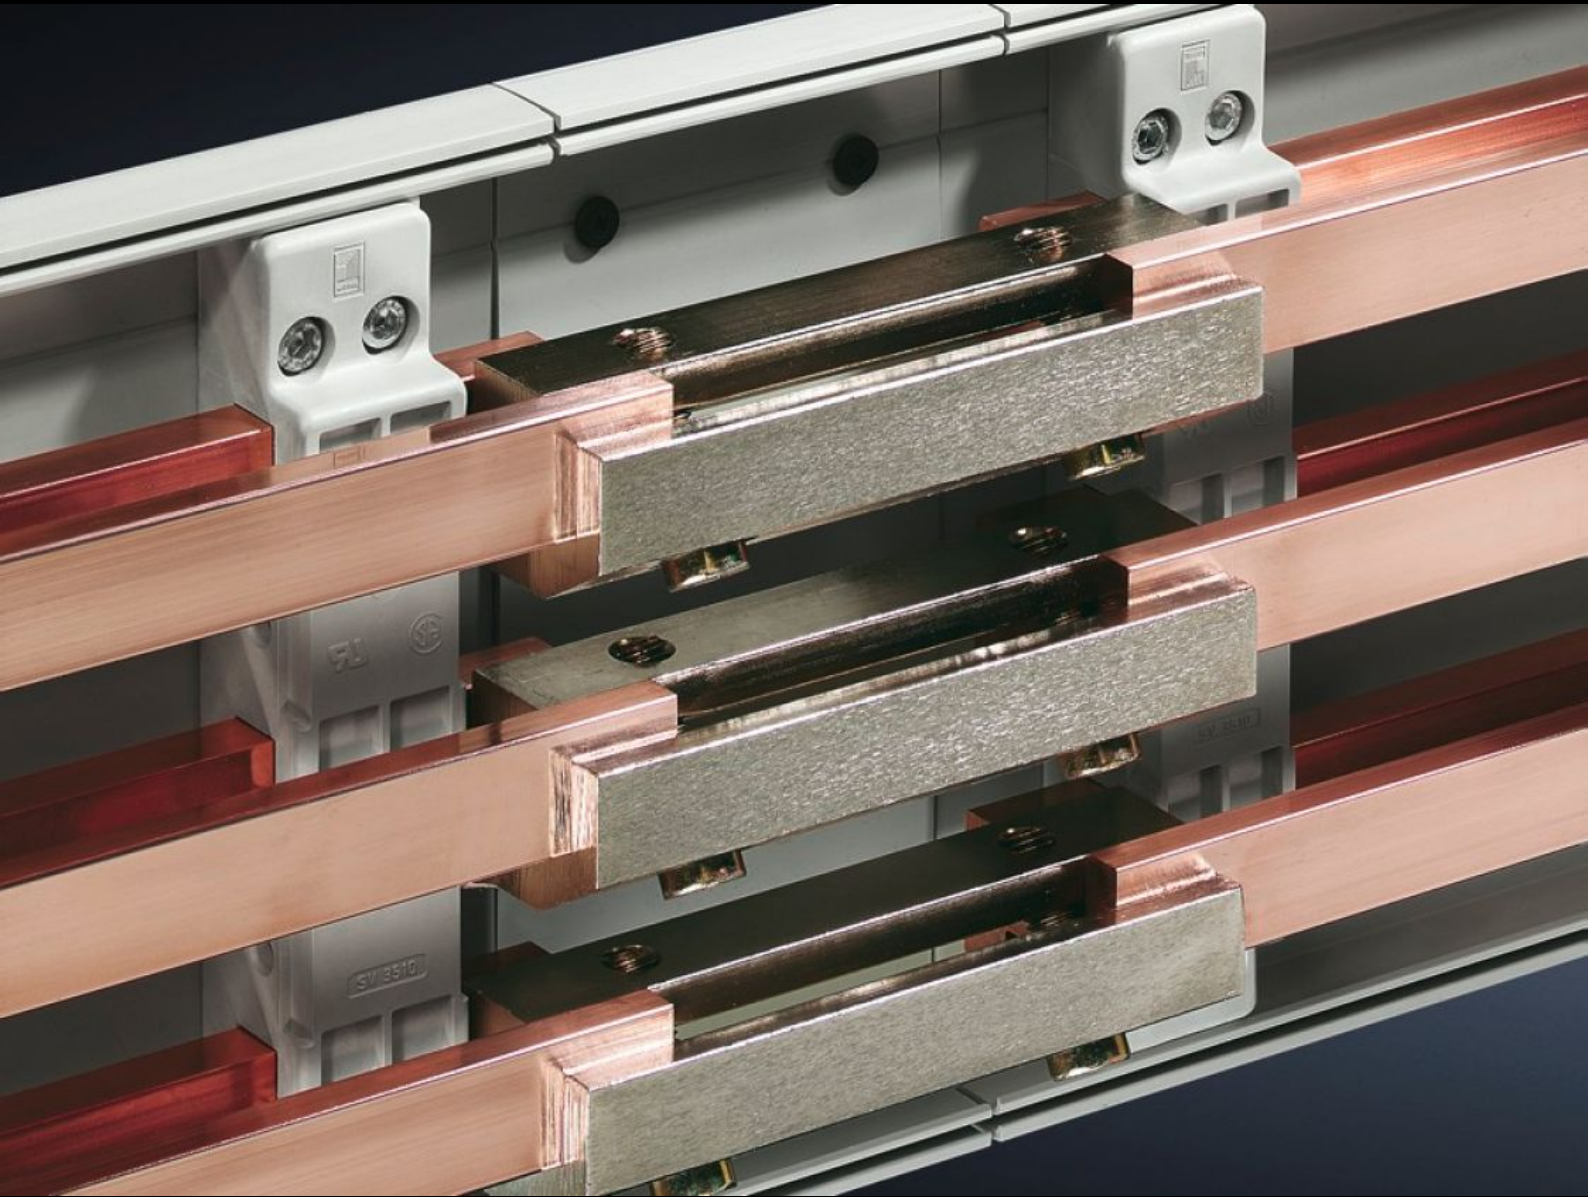

Rittal – The System.

Faster – better – everywhere.

SV 3504.000

Kits d'assemblage des barres PLS

État: 2025-08-04 (La source: [rittal.com/ca-fr](https://www.rittal.com/ca-fr))

ENCLOSURES

POWER DISTRIBUTION

CLIMATE CONTROL

IT INFRASTRUCTURE

SOFTWARE & SERVICES

FRIEDHELM LOH GROUP

SV 3504.000 - Kits d'assemblage des barres PLS

Pour assembler les jeux de barres PLS spéciaux sans perçage.

Caractéristiques

| | |
|-----------------------------|--|
| Référence | SV 3504.000 |
| Description produit | Pour effectuer l'assemblage des jeux de barres spéciales PLS sans aucun perçage. |
| Matériau | E-Cu |
| Finition | Nickelé |
| Convient aux jeux de barres | PLS 800 |
| Type de liaison | Liaison simple |
| Unité d'emballage | 3 p. |
| Poids net | 0.99 |
| Poids brut | 1.024 |
| Taux de cuivre (kg / pièce) | 0.33 |
| Numéro du tarif douanier | 85369010 |
| EAN | 4028177043220 |
| ETIM 9 | EC000713 |
| ETIM 8 | EC000713 |
| ECLASS 8.0 | 27400606 |