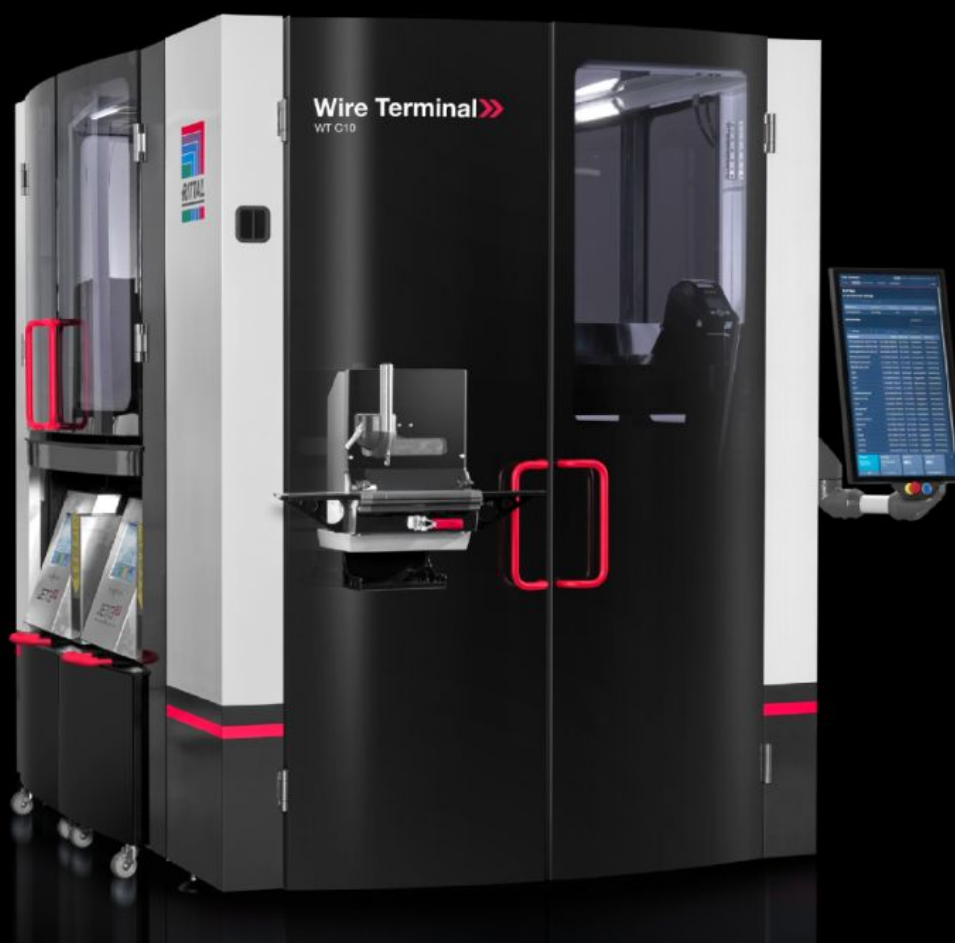

SOFTWARE & SERVICES

FRIEDHELM LOH GROUP

AS 4051.013 - Impression pour Wire Terminal

L'option d'impression permet un marquage automatique en noir, en blanc ou en bleu clair des fils usinés. Le système d'impression automatisé est intégré dans le processus entièrement automatisé du conditionnement des câbles de la machine Wire Terminal.

Caractéristiques

Référence	AS 4051.013
Avantages	Bonne lisibilité sur toutes les couleurs courantes des fils Réduction à une imprimante possible dans le Wire Terminal
Caractéristiques techniques	Les versions de repérage peuvent être adaptées de manière personnalisée, manuellement ou en réseau avec Eplan
Couleur	bleu clair
Remarque concernant la référence	Visibilité limitée sur les câbles de couleur vert-jaune
Unité d'emballage	1 p.
Poids net	20,5 kg
Poids brut	21,5 kg
Numéro du tarif douanier	84879090
ECLASS 8.0	17139201
Description produit	L'option d'impression permet un marquage automatique en noir, en blanc ou en bleu clair des fils usinés.