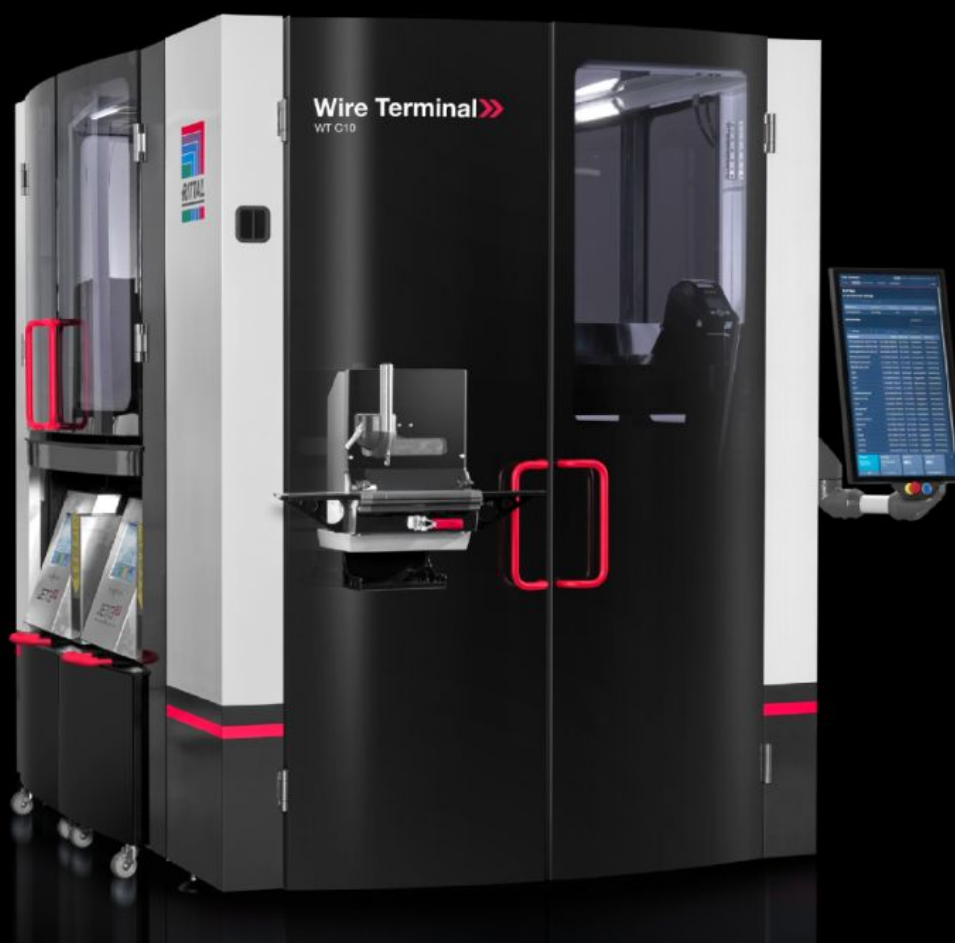

Rittal – The System.

Faster – better – everywhere.

AS 4051.013 Impression

État: 2026-06-04 (La source: rittal.com/ca-fr)

ENCLOSURES

POWER DISTRIBUTION

CLIMATE CONTROL

IT INFRASTRUCTURE

SOFTWARE & SERVICES

FRIEDHELM LOH GROUP