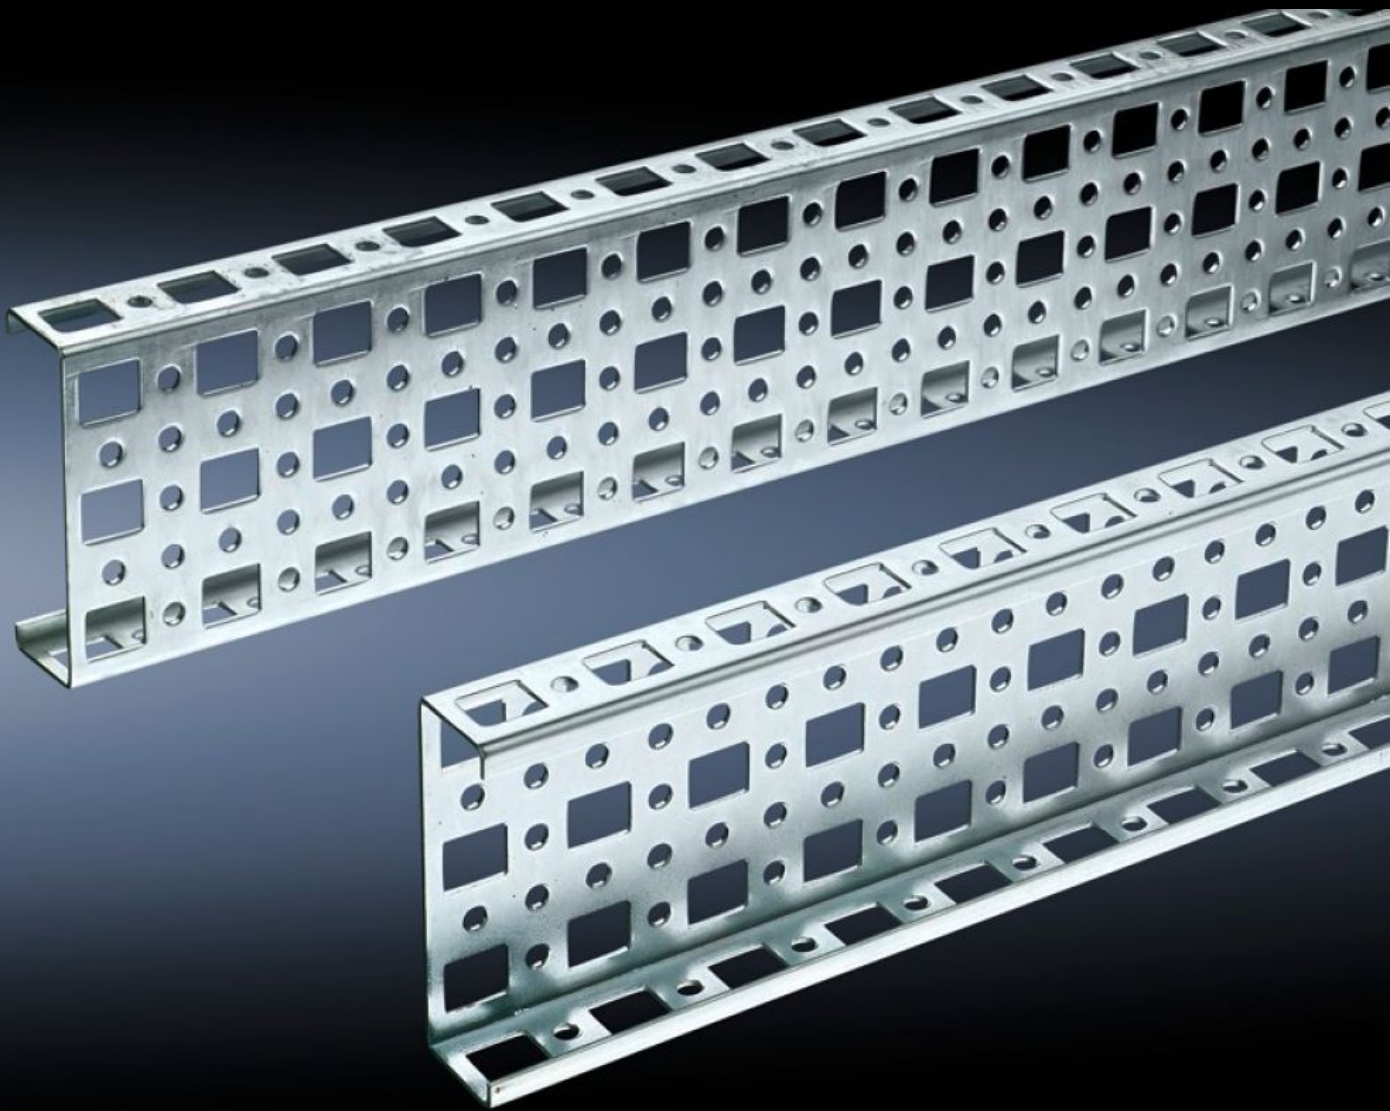

**Rittal – The System.**

Faster – better – everywhere.

**SZ 4374.000**

**Châssis de montage PS 23 x 73 mm**

État: 2026-06-03 (La source: [rittal.com/ca-fr](http://rittal.com/ca-fr))

ENCLOSURES

POWER DISTRIBUTION

# SZ 4374.000 - Châssis de montage PS 23 x 73 mm pour armoires électriques TS / VX SE

Pour le montage sur les profilés d'armoire TS horizontaux et verticaux à l'aide du support combiné PS.

## Caractéristiques

Référence	SZ 4374.000
Matériau	Tôle d'acier
Finition	Zinguée
Longueur	295 mm
Possibilités de montage	Sur les profilés verticaux de l'armoire : directement sur les supports combinés TS et sur le rail d'adaptation pour compatibilité PS en liaison avec les supports combinés PS Directement sur les profilés horizontaux de l'armoire avec les supports combinés PS
Convient à	Type de coffret: TS VX SE Suitable for width or height or depth: 400 mm
Unité d'emballage	4 p.
Poids net	1,176 kg
Poids brut	1,375 kg
Numéro du tarif douanier	73269098
ETIM 9	EC002625
ETIM 8	EC002625

# Caractéristiques

---

ECLASS 8.0

27189234

---

Description produit

SZ Châssis de montage 23 x 73 mm, pour TS, SE, pour LHP : 400 mm, longueur : 295 mm