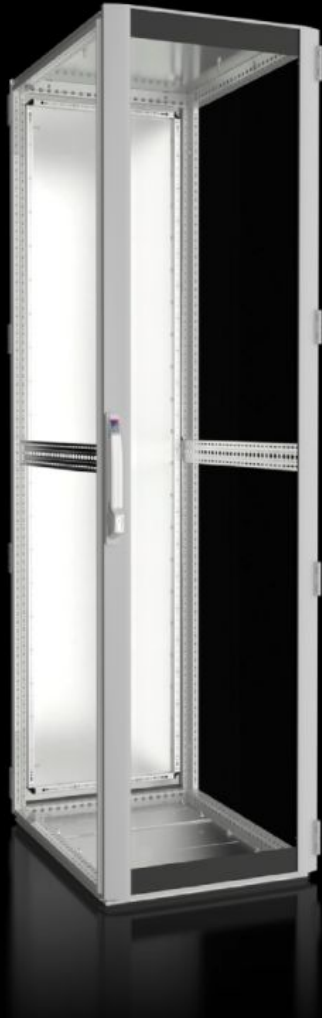

Rittal – The System.

Faster – better – everywhere.

DK 5531.790

Baie réseau/serveur TS IT

État: 2026-05-26 (La source: rittal.com/ca-fr)

ENCLOSURES

POWER DISTRIBUTION

CLIMATE CONTROL

IT INFRASTRUCTURE

SOFTWARE & SERVICES

FRIEDHELM LOH GROUP